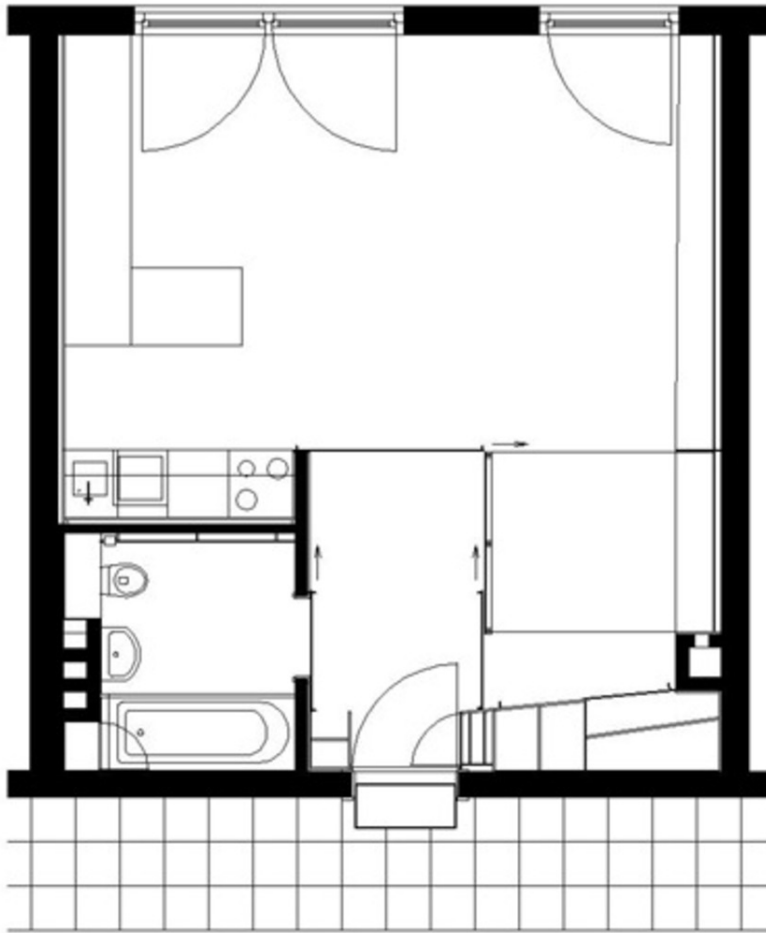

© Manfred Seidl

Kleinstwohnung mit grossem Flair, oder wie es möglich ist, sich auf nicht einmal 38 m² trotzdem auszubreiten. Dieser Umbau zeigt, wie es aussehen kann, wenn sich kreative Architekten über Kleinwohnungen Gedanken machen. Durch grosse Glas-Schiebe-Wände lassen sich die Räume je nach ihrer Verwendung anpassen oder abtrennen. Da der Grundriss bis ins kleinste Detail ausgreift ist, werden vom Benutzer keine Kompromisse in der Benutzung verlangt. Über den Vorraum gelangt man in alle Räume; der begehbare Schrankraum ist dem Schlafraum zugeordnet. Der Wohnraum wird durch die Schiebewände je nach Stellung in den Vorraum oder in den Liegebereich erweitert. Dadurch erscheint der Grundriss grösser als er tatsächlich ist. Besonderes Augenmerk wurde auch auf die verwendeten Materialien gelegt. Der Bodenbelag als auch die Wandverkleidung sind aus versiegeltem Meerbaum. Im Badezimmer wurde ein mit weißem Epoxy-Harz beschichteter Estrich verlegt, ein Bodenbelag der üblicherweise im Industriebereich seine Verwendung findet. Die Wände sind mit weiß beschichtetem Floatglas verkleidet. Die vollkommen in weiß gehaltene Einrichtung bildet einen markanten Kontrast zum dunklem Holz der Wände und des Bodens. Unterstützt wird dies durch die sehr effektiv eingesetzte Beleuchtung, bestehend aus Vinestra Linien-Leuchten und Deckenspots zur punktuellen Akzentuierung der Stimmung. (02.04.2001)

Fotografie: Manfred Seidl

Maßnahme: Umbau

Funktion: Innengestaltung

Planung: 2000

Fertigstellung: 2000

© Manfred Seidl

Wohnungsumbau Beethovengasse

Grundriss