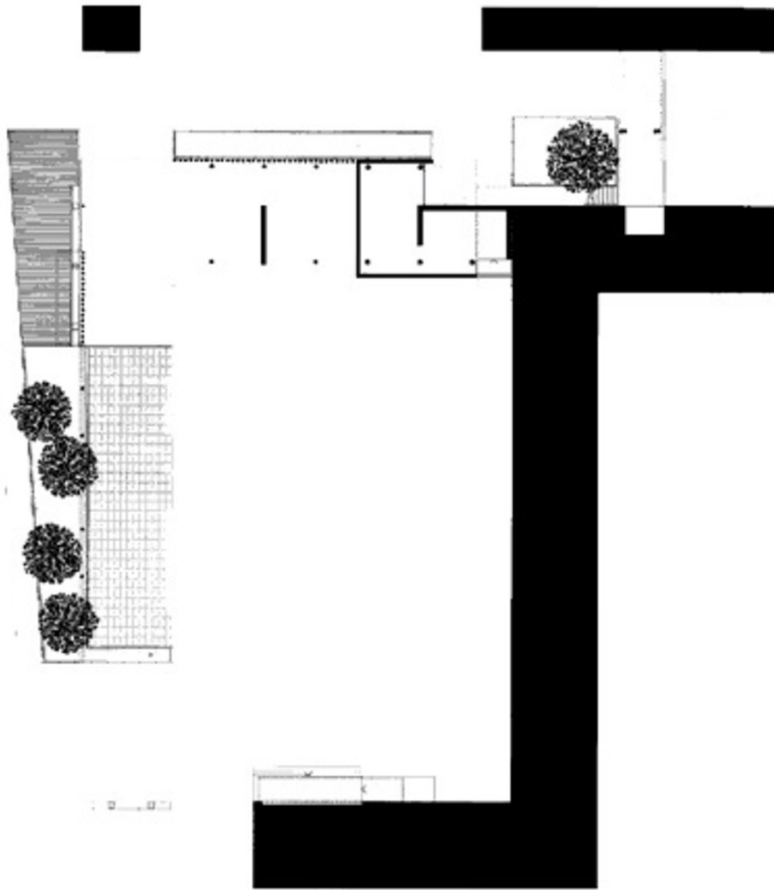

Der Neubau ragt als verlängerter Schenkel des winkelförmig angelegten BORGs Richtung Straße, im Obergeschoss als weiß verputzter Balken definiert, im Erdgeschoss als semipermeables Raumgewebe aus Sichtbetonscheiben und Stützen, das sowohl Schutz bietet (in diesem Bereich sind etwa die Fahrradunterstände, Lagerplätze für Gerätschaften und die Garagen untergebracht) als auch den halböffentlichen, zuvor konturlos auslaufenden Raum locker strukturiert.

Die Südseite der lichterfüllten Einraumbibliothek (mässig hohe Regale skandieren die geräumige Nutzfläche) wurde vollflächig verglast, fragile Sonnenschutzlamellen betonen die „dünne Haut“, der im Norden und Westen eine betont massive geschlossene Fassade gegenübersteht. Der Architekt konnte mit dem neuen Baukörper gewisse konzeptuelle Mängel des Bestands beheben, die Schliessung allfälliger Wissenslücken bleibt jedoch dem Lehrpersonal und den Bibliothekaren überlassen... (Text: Gabriele Kaiser)

Fotografie: Dietmar Tollerian

Funktion: Bildung

Planung: 1998 - 1999

Ausführung: 1999 - 2000

© Dietmar Tollerian

Bibliothek BORG-HAK

Lageplan