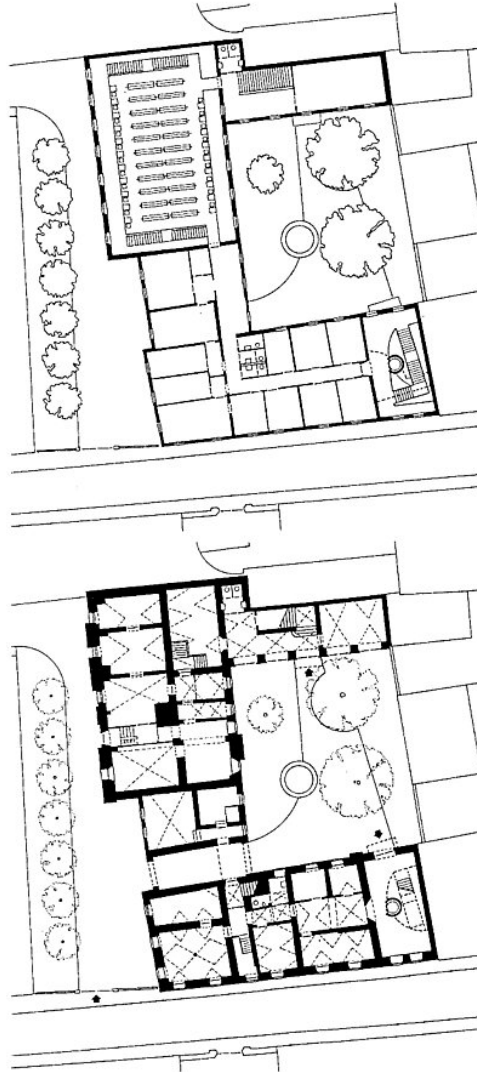

© Oskar Anrather

Alle drei Kapitelhäuser wurden Teil der Altstadtuniversität. Das Büro Prossinger-Windisch revitalisierte das Kapitelhaus (Kapitelgasse 4) mit großem, unterirdischem Hörsaalneubau im Hof und Kaschl-Mühlfellner die ehemalige Domdechantei (Kapitelgasse 6/Kaigasse 12). Franz Fonatsch erreichte bei der inhomogensten Bausubstanz des Firmian-Salm-Hauses (Kapitelgasse 5 und 7) aus dem frühen 17. Jahrhundert die schlüssigste Symbiose aus historischer Bausubstanz und zeitgemäßer Architektur. Das teilweise freistehende Stiegengebilde in Stahlbeton entwickelt sich über vier Geschoße um den zentralen Liftzylinder. Fonatsch vermied den totalen Kontrast und verband zeitgemäße und historische Formen und Materialien wie verputzte Brüstungen und Adneter Marmor. In den wiederentdeckten Wappenfreskosaal im zweiten Obergeschoß integrierte er die Bibliothek als freistehendes, metallisch glänzendes Stahlmöbel mit Formrohr-Stützen und drei auskragenden I-Träger-Ebenen. (Text: Norbert Mayr)

Salzburg

1987 - 93

1:500

Grundriss

Firmian-Salm-Haus Umbau

Ansicht 1

Ansicht 2

Schnitt 1

**Firmian-Salm-Haus Umbau**

Schnitt 2