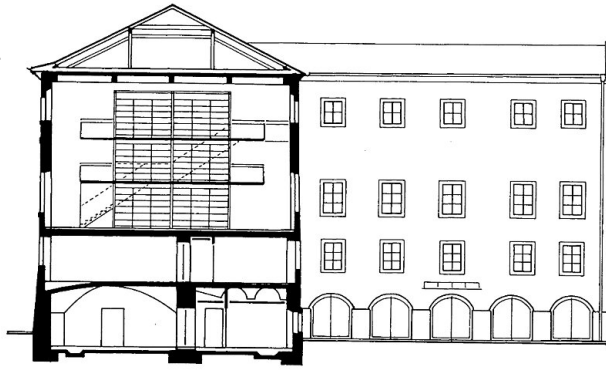

© Oskar Anrather

Alle drei Kapitelhäuser wurden Teil der Altstadtuniversität. Das Büro Prossinger-Windisch revitalisierte das Kapitelhaus (Kapitelgasse 4) mit großem, unterirdischem Hörsaalneubau im Hof und Kaschl-Mühlfellner die ehemalige Domdechantei (Kapitelgasse 6/Kaigasse 12). Franz Fonatsch erreichte bei der inhomogensten Bausubstanz des Firmian-Salm-Hauses (Kapitelgasse 5 und 7) aus dem frühen 17. Jahrhundert die schlüssigste Symbiose aus historischer Bausubstanz und zeitgemäßer Architektur. Das teilweise freistehende Stiegengebilde in Stahlbeton entwickelt sich über vier Geschoße um den zentralen Liftzylinder. Fonatsch vermied den totalen Kontrast und verband zeitgemäße und historische Formen und Materialien wie verputzte Brüstungen und Adneter Marmor. In den wiederentdeckten Wappenfreskosaal im zweiten Obergeschoß integrierte er die Bibliothek als freistehendes, metallisch glänzendes Stahlmöbel mit Formrohr-Stützen und drei auskragenden I-Träger-Ebenen. (Text: Norbert Mayr)

Salzburg

1987 - 93

1:500

Grundriss

Firmian-Salm-Haus Umbau

Ansicht 1

Ansicht 2

Schnitt 1

**Firmian-Salm-Haus Umbau**

Schnitt 2