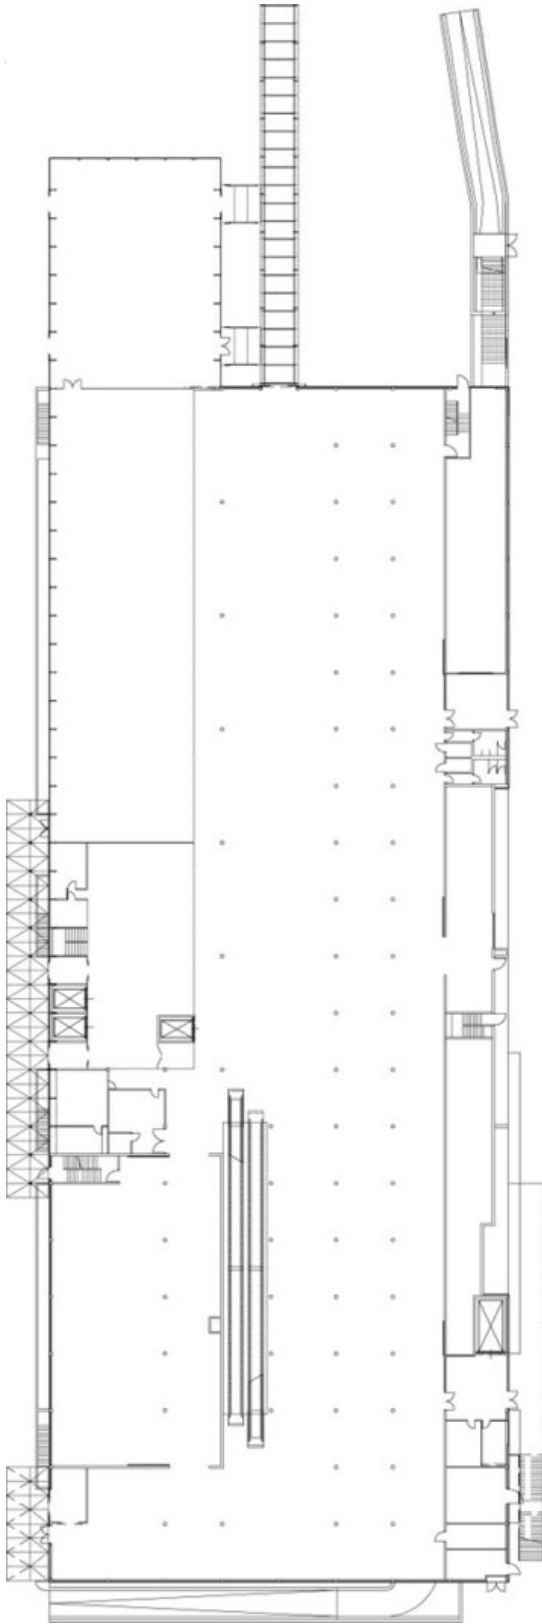

© Ralph Richter

Am nördlichen Stadtrand von Klagenfurt, einem potentiellen Entwicklungsbereich der Stadt, ragt ein roter Block aus Beton 14 Meter in den Himmel. Ein zweiter Baukörper, der Glaskubus, mit einer Grösse von 90 Meter Länge und 20 Meter Breite, schiebt sich in den 100 Meter langen und 45 Meter breiten Betonblock.

Durch grosse, gebauchte Vordächer, welche als selbsttragende Konstruktion vor der Fassade stehen, sind die Eingänge gut sichtbar gekennzeichnet. Die Fassade besteht aus drei Meter breiten Sonnenschutzgläsern, die in einer Rahmenkonstruktion verankert wurden, ausgeführt. Zwischen den Glasscheiben befinden sich elektrisch gesteuerte Sonnenschutz-Lamellen, die sich je nach Sonnenstand öffnen oder schließen. Damit übernimmt die Fassade auch die Steuerung für die Klimatisierung und Belichtung des Gebäudes. (06.08.2001)

Mega Bau-Max

DATENBLATT

Architektur: Volker Giencke

Mitarbeit Architektur: Walter Buck, Uta Giencke

Bauherrschaft: MID BauGmbH

Tragwerksplanung: Christian Aste

Fotografie: Ralph Richter

Maßnahme: Neubau

large.jpg

Mega Bau-Max

Grundriss EG

Mega Bau-Max

Ansicht