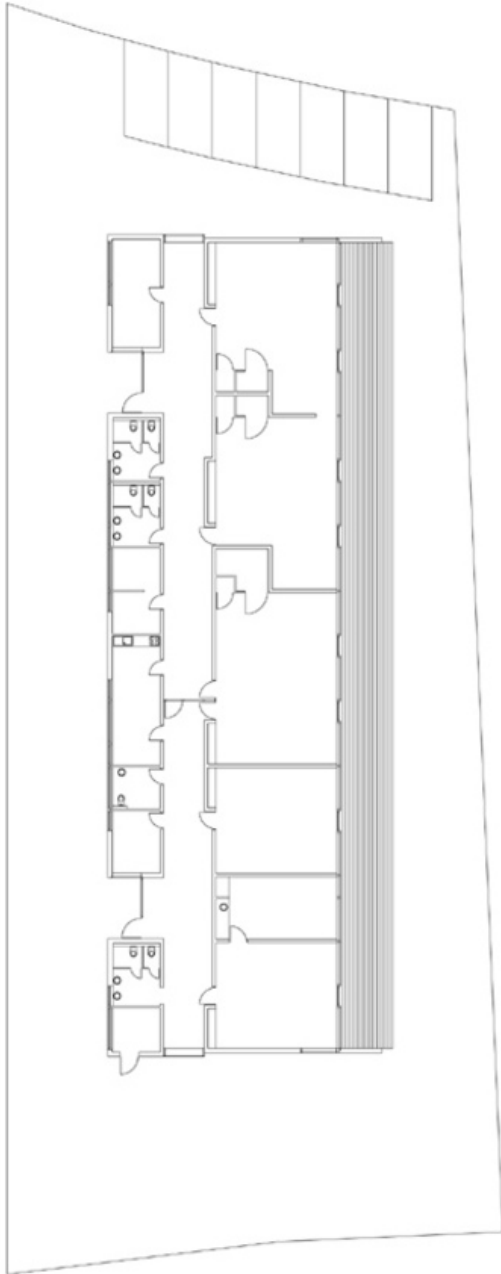

Kindergarten Wiesenweg

Projektplan