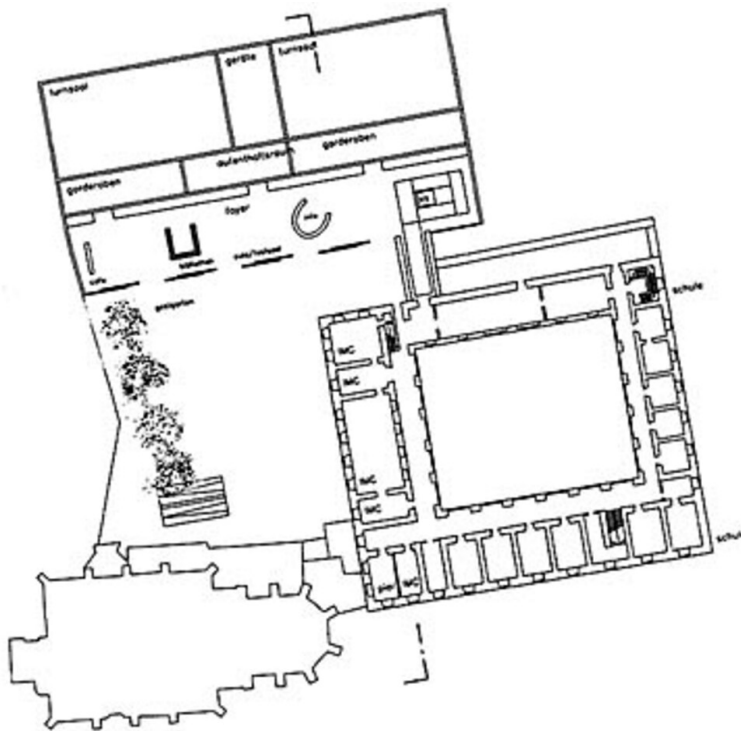

Die erste Planungsidee zur räumlichen Erweiterung der Fachhochschule im Bereich des Piaristenklosters betraf einen Dachausbau. Der historische Dachstuhl ist aber in denkmalpflegerischer Hinsicht so wertvoll, daß diese Variante rasch verworfen wurde.

Eine zweigeschossige Halle mit Cafe, Bibliothek, Infobox, Aula führt zu den Obergeschossen mit Seminarräumen und Hörsälen. Eine zweigeschossige Tiefgarage soll den beengten öffentlichen Raum von Autos freihalten.

Funktion: Bildung

Planung: 1999
Ausführung: 2000 - 2001

Grundriss

Grundriss

Grundriss

Grundriss

Schnitt

Fachhochschule Krems

Lageplan