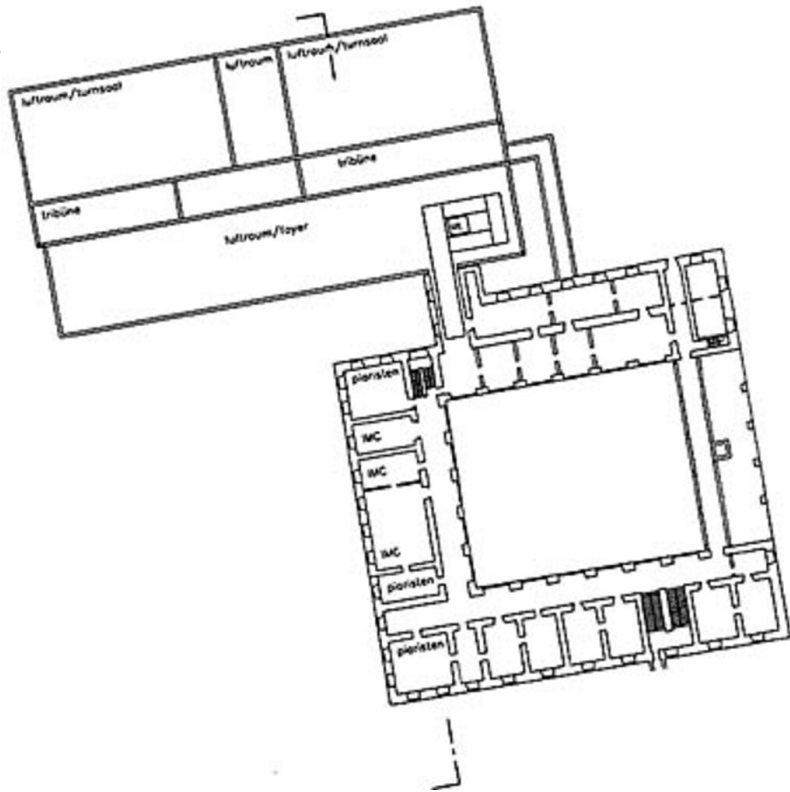

Die erste Planungsidee zur räumlichen Erweiterung der Fachhochschule im Bereich des Piaristenklosters betraf einen Dachausbau. Der historische Dachstuhl ist aber in denkmalpflegerischer Hinsicht so wertvoll, daß diese Variante rasch verworfen wurde.

Eine zweigeschossige Halle mit Cafe, Bibliothek, Infobox, Aula führt zu den Obergeschossen mit Seminarräumen und Hörsälen. Eine zweigeschossige Tiefgarage soll den beengten öffentlichen Raum von Autos freihalten.

Funktion: Bildung

Planung: 1999
Ausführung: 2000 - 2001

Grundriss

Grundriss

Grundriss

Grundriss

Schnitt

Fachhochschule Krems

Lageplan