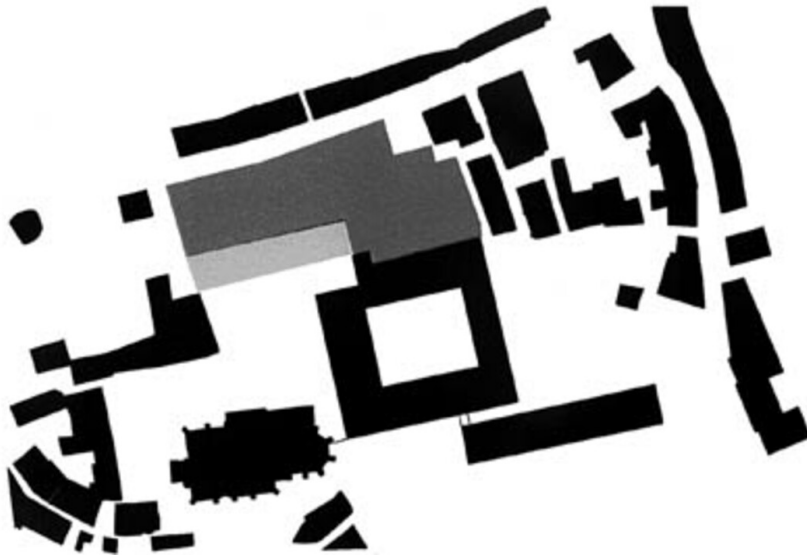

Die erste Planungsidee zur räumlichen Erweiterung der Fachhochschule im Bereich des Piaristenklosters betraf einen Dachausbau. Der historische Dachstuhl ist aber in denkmalpflegerischer Hinsicht so wertvoll, daß diese Variante rasch verworfen wurde.

Als Alternative wurde ein eigenständiger Baukörper im Bereich der bestehenden Turnsäle des Gymnasiums entwickelt. Diese sollen an die Kante des Stadtgrabens verlegt und gänzlich neu organisiert werden. Der dadurch freiwerdende Raum wird durch einen neuen Baukörper genutzt, der parallel zum nördlichen Trakt des Klostergebäudes zu liegen kommt.

Funktion: Bildung

Planung: 1999
Ausführung: 2000 - 2001

Grundriss

Grundriss

Grundriss

Grundriss

Schnitt

Fachhochschule Krems

Lageplan