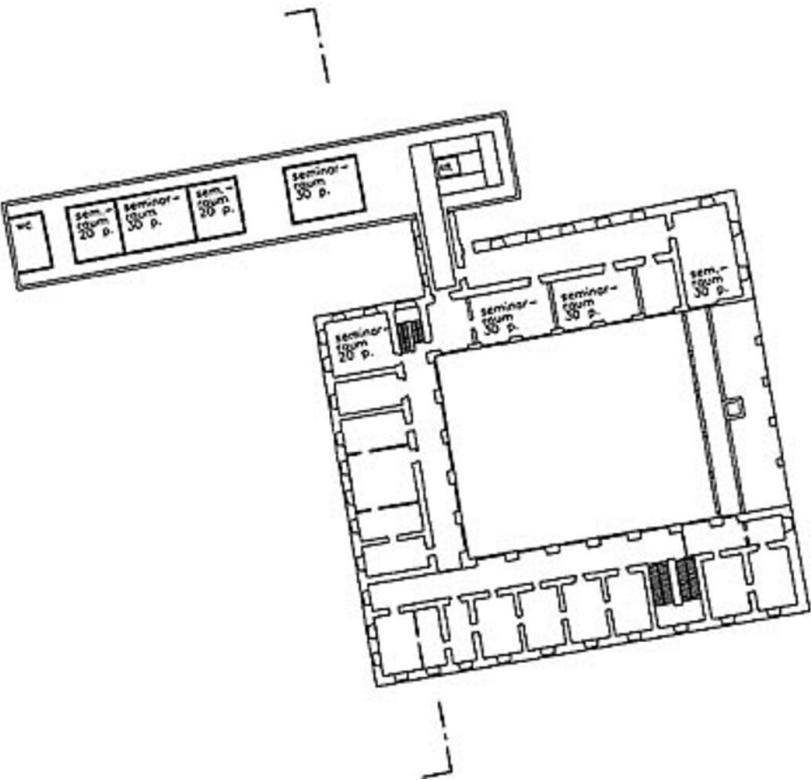

Die erste Planungsidee zur räumlichen Erweiterung der Fachhochschule im Bereich des Piaristenklosters betraf einen Dachausbau. Der historische Dachstuhl ist aber in denkmalpflegerischer Hinsicht so wertvoll, daß diese Variante rasch verworfen wurde.

© Margherita Spiluttini

DATENBLATT

Architektur: lichtblauwagner architekten (Susanna Wagner, Andreas Lichtblau)
Mitarbeit Architektur: Barbara Landrock, Markus Kierner, Gerhild Stosch, Gerhard Lichtblau
Bauherrschaft: Piaristenorden Österreich
Tragwerksplanung: Josef Gebeshuber
Fotografie: Margherita Spiluttini

Funktion: Bildung

Planung: 1999
Ausführung: 2000 - 2001

Grundriss

Grundriss

Grundriss

Grundriss

Schnitt

Fachhochschule Krems

Lageplan