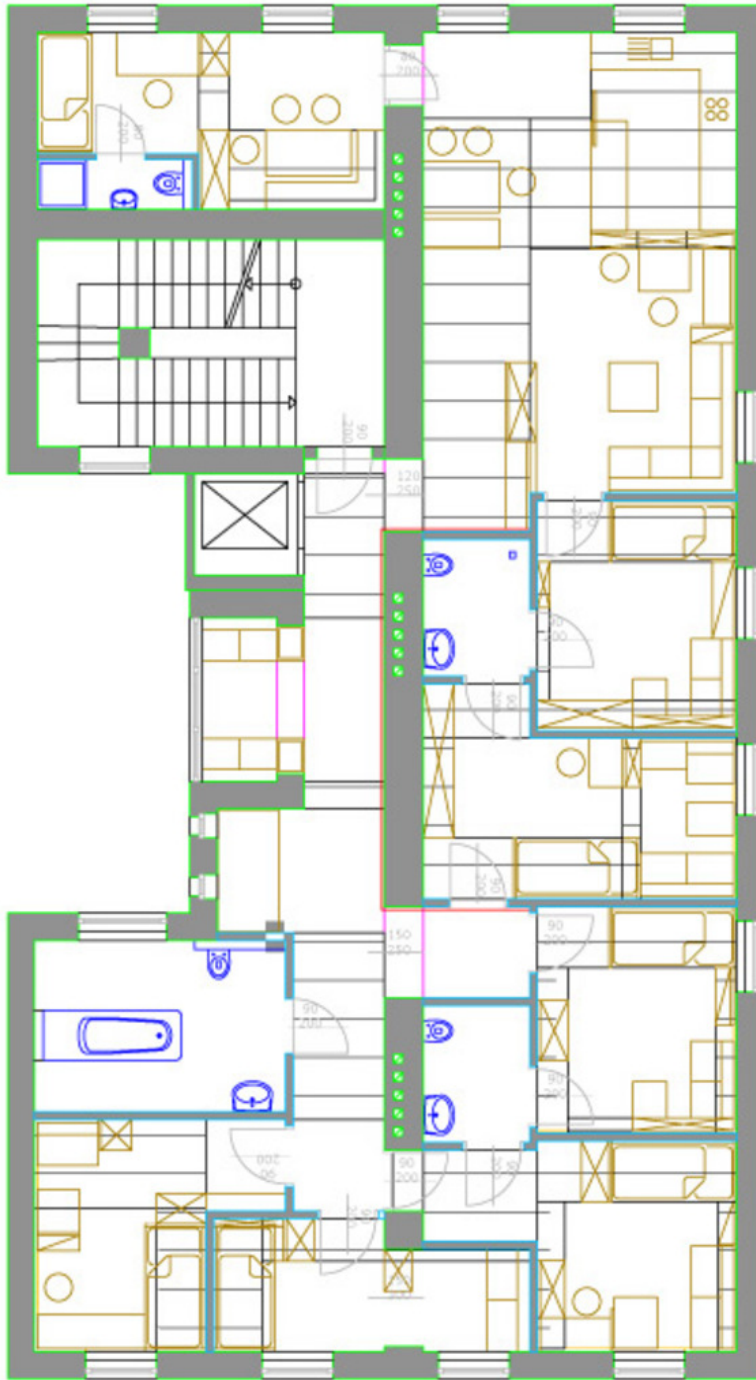

## Heilpädagogische Inneneinrichtung

### DATENBLATT

Architektur: Thomas Abendroth

Mitarbeit Architektur: Elisabeth Lindinger, Georg Pridun

Fotografie: Hannah Heszl

Funktion: Innengestaltung

Planung: 2002 - 2003

Fertigstellung: 2003

© Hannah Heszl

Heilpädagogische Inneneinrichtung

Grundriss