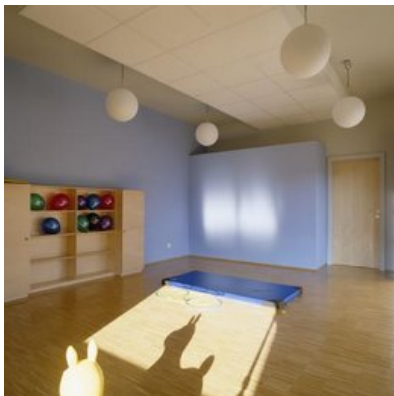

Kinderkrippe Töllergraben

DATENBLATT

Architektur: Christian Andexer, Georg Moosbrugger
Mitarbeit Architektur: Bernd Pürstl, Elisabeth Egger
Bauherrschaft: Stadtgemeinde Kapfenberg
Tragwerksplanung: Herbert Rutter
Fotografie: Paul Ott

Schalltechnische Betreuung: Dr. Tomberger Ziviltechniker GmbH, Graz

Maßnahme: Neubau
Funktion: Bildung

Wettbewerb: 2003
Planung: 2003
Ausführung: 2003 - 2004

Grundstücksfläche: 3.973 m²
Nutzfläche: 330 m²
Bebaute Fläche: 467 m²
Umbauter Raum: 1.141 m³
Baukosten: 400.000,- EUR

PUBLIKATIONEN

jahrbuch.architektur.HDA.graz/04/05
In nextroom dokumentiert:
jahrbuch.architektur.HDA.graz/04/05, HDA, Graz 2005.

AUSZEICHNUNGEN

Geramb Rose 2005
In nextroom dokumentiert:
Geramb Dankzeichen 2005, Auszeichnung

WEITERE TEXTE

Jurytext Geramb Dankzeichen 2005, newroom, Freitag, 1. Juli 2005, 00:00 Uhr

© Paul Ott