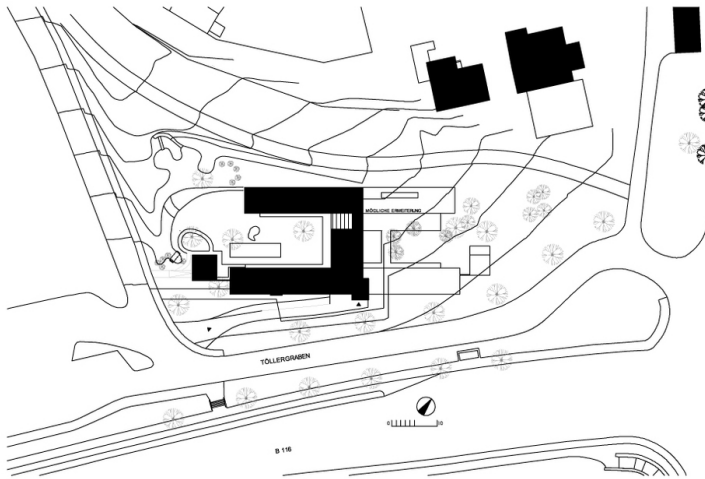

© Paul Ott

Um einen emotional sicheren Innenhof als Spielfläche im Freien gruppieren sich in einer 3-seitigen Anlage lichte Räume: gegenüberliegend im Norden und Süden öffnen sich die Ruhe-Räume bzw. die straßenseitigen Gruppenräume zum Hof, die mit ihren Sanitäreinheiten jeweils autark bespielbar sind. Nach Osten fassen der Essbereich mit Personalraum und überdeckter Loggia bei größtmöglicher Transparenz den Raum und holen damit den Baumbestand im Osten als auch die Weite der Landschaft im Südwesten herein. Ein bepflanzter Wall begrenzt die Anlage im Südwesten, ohne die Aussicht zu beschränken.

Die straßenseitig aus schalltechnischen Gründen geschlossen konzipierte Fassade aus unbehandeltem Lärchenholz öffnet sich im blau gerahmten Eingangsbereich und Fensterkasten des Gruppenraumes, die gleichsam als Verbildlichung des Zugangs der Architekten, den Um- und Lebensraum als positiven, emotional sicheren Spiel-Raum zu vermitteln, Bezüge zu setzen bei gleichzeitiger größtmöglicher Freiheit, gelesen werden können.

WEITERE TEXTE

Jurytext Geramb Dankzeichen 2005, newroom, Freitag, 1. Juli 2005, 00:00 Uhr

© Paul Ott

Kinderkrippe Töllergraben

Schnitt

Lageplan