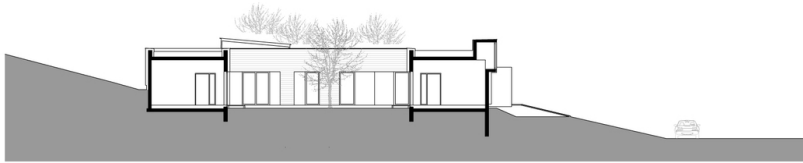

Kinderkrippe Töllergraben

Schnitt