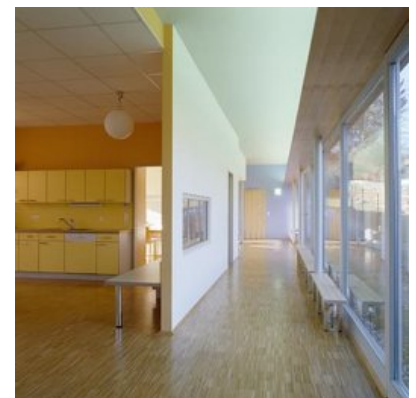

Um einen emotional sicheren Innenhof als Spielfläche im Freien gruppieren sich in einer 3-seitigen Anlage lichte Räume: gegenüberliegend im Norden und Süden öffnen sich die Ruhe-Räume bzw. die straßenseitigen Gruppenräume zum Hof, die mit ihren Sanitäreinheiten jeweils autark bespielbar sind. Nach Osten fassen der Essbereich mit Personalraum und überdeckter Loggia bei größtmöglicher Transparenz den Raum und holen damit den Baumbestand im Osten als auch die Weite der Landschaft im Südwesten herein. Ein bepflanzter Wall begrenzt die Anlage im Südwesten, ohne die Aussicht zu beschränken.

Die straßenseitig aus schalltechnischen Gründen geschlossen konzipierte Fassade aus unbehandeltem Lärchenholz öffnet sich im blau gerahmten Eingangsbereich und Fensterkasten des Gruppenraumes, die gleichsam als Verbildlichung des Zugangs der Architekten, den Um- und Lebensraum als positiven, emotional sicheren Spiel-Raum zu vermitteln, Bezüge zu setzen bei gleichzeitiger größtmöglicher Freiheit, gelesen werden können.

Kinderkrippe Töllergraben

Töllergraben 1
8605 Kapfenberg, Österreich

ARCHITEKTUR

Christian Andexer
Georg Moosbrugger

BAUHERRSCHAFT

Stadtgemeinde Kapfenberg

TRAGWERKSPLANUNG

Herbert Rutter

FERTIGSTELLUNG

2004

SAMMLUNG

HDA Haus der Architektur

PUBLIKATIONSdatum

10. Juli 2005

© Paul Ott