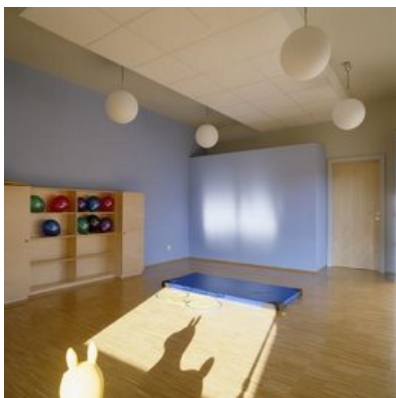

Kinderkrippe Töllergraben

DATENBLATT

Architektur: Christian Andexer, Georg Moosbrugger
Mitarbeit Architektur: Bernd Pürstl, Elisabeth Egger
Bauherrschaft: Stadtgemeinde Kapfenberg
Tragwerksplanung: Herbert Rutter
Fotografie: Paul Ott

Schalltechnische Betreuung: Dr. Tomberger Ziviltechniker GmbH, Graz

Maßnahme: Neubau
Funktion: Bildung

Wettbewerb: 2003
Planung: 2003
Ausführung: 2003 - 2004

Grundstücksfläche: 3.973 m²
Nutzfläche: 330 m²
Bebaute Fläche: 467 m²
Umbauter Raum: 1.141 m³
Baukosten: 400.000,- EUR

PUBLIKATIONEN

jahrbuch.architektur.HDA.graz/04/05
In nextroom dokumentiert:
jahrbuch.architektur.HDA.graz/04/05, HDA, Graz 2005.

AUSZEICHNUNGEN

Geramb Rose 2005
In nextroom dokumentiert:
Geramb Dankzeichen 2005, Auszeichnung

WEITERE TEXTE

Jurytext Geramb Dankzeichen 2005, newroom, Freitag, 1. Juli 2005, 00:00 Uhr

© Paul Ott