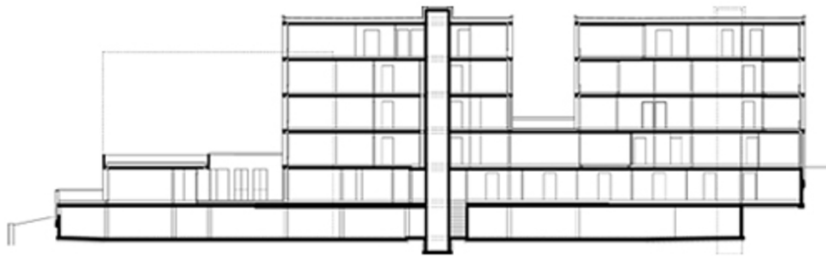

Wohnbau „Verwalter“

Projektplan