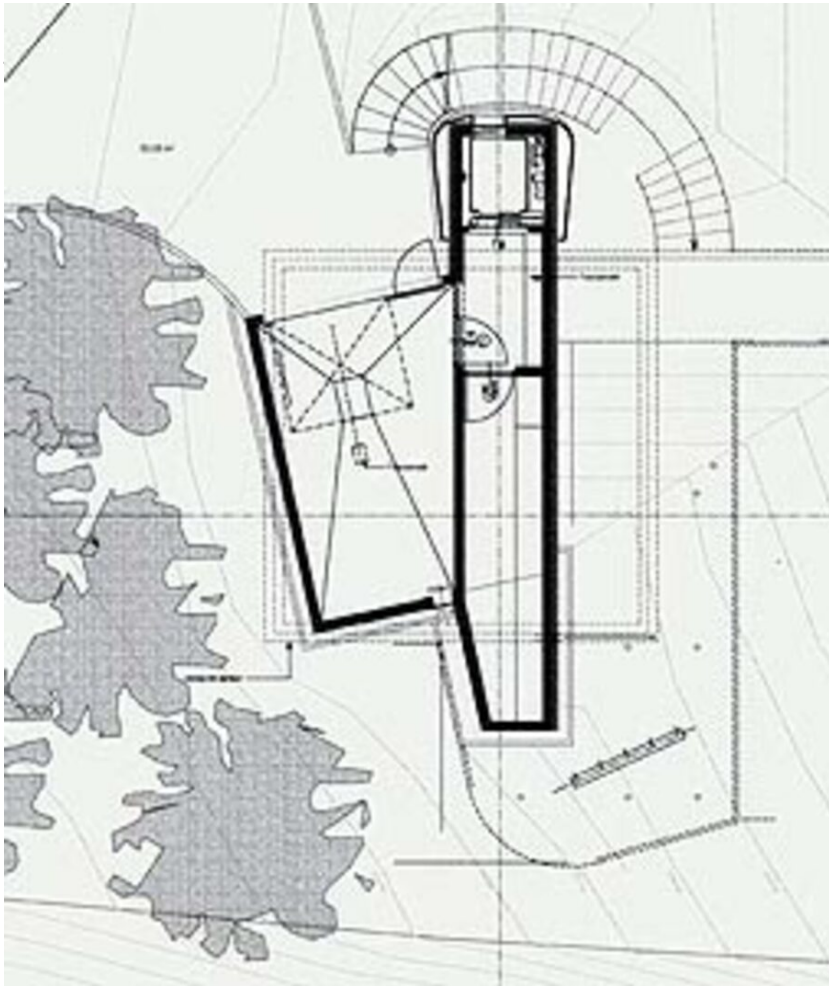

© Elsa Nichol Spraiter

Haus Schwalbennest

Unterthurnstrasse 118
5412 Puch bei Hallein, Österreich

ARCHITEKTUR
Geistweg-Architektur

BAUHERRSCHAFT
Edina Stolberg-Stolberg

FERTIGSTELLUNG
2001

SAMMLUNG
Initiative Architektur

PUBLIKATIONSDATUM
31. August 2005

Jurytext Architekturpreis Land Salzburg 2002

Das Privathaus auf eigenem Grund ist – nicht nur hierzulande – die begehrteste Wohnform, zugleich die ökologisch und raumplanerisch am wenigsten vertretbare. In diesem Dilemma sind Beispiele wichtig, die nicht den Flächenfraß weiter fortsetzen, sondern vorhandene Strukturen nützen und „nach innen“ verdichten. Das Haus in Puch nützt auf kleinster Fläche den schwierigen, felsigen Abschnitt einer bereits bebauten Parzelle, schafft für die betagte Mutter des Bauherrn (2003 verstorben) ein ganz exquisites „Austraghaus“ im Nahbereich des bestehenden Familienhauses. Die spezifische Situation ist wohl nicht generalisierbar. Dennoch ist hier die Integration der Generationen und auch die bauliche Finesse einer ressourcenschonenden und nachhaltigen Wohn-Raumverdichtung in allen Aspekten als vorbildlich zu bezeichnen. (Jurytext Architekturpreis Land Salzburg 2002, Otto Kapfinger)

Funktion: Einfamilienhaus

Planung: 2000
Ausführung: 2000 - 2001

Grundstücksfläche: 400 m²
Nutzfläche: 50 m²
Bebaute Fläche: 48 m²
Baukosten: 260.000,- EUR

AUSFÜHRENDE FIRMEN:

Baufirma: Fa. Wagrain-Bau, Wagrain
Schlosserei: Fa. Wimmer, Eugendorf
Holzbau Schörghofer, Bad Vigaun
Elektroinstallationen: Fa. Elektro Klose, Puch
HLS Zutz, Elsbethen
Farben Holzer, Hallein

Haus Schwalbennest

Schnitt

Grundriss EG

Haus Schwalbennest

Grundriss KG