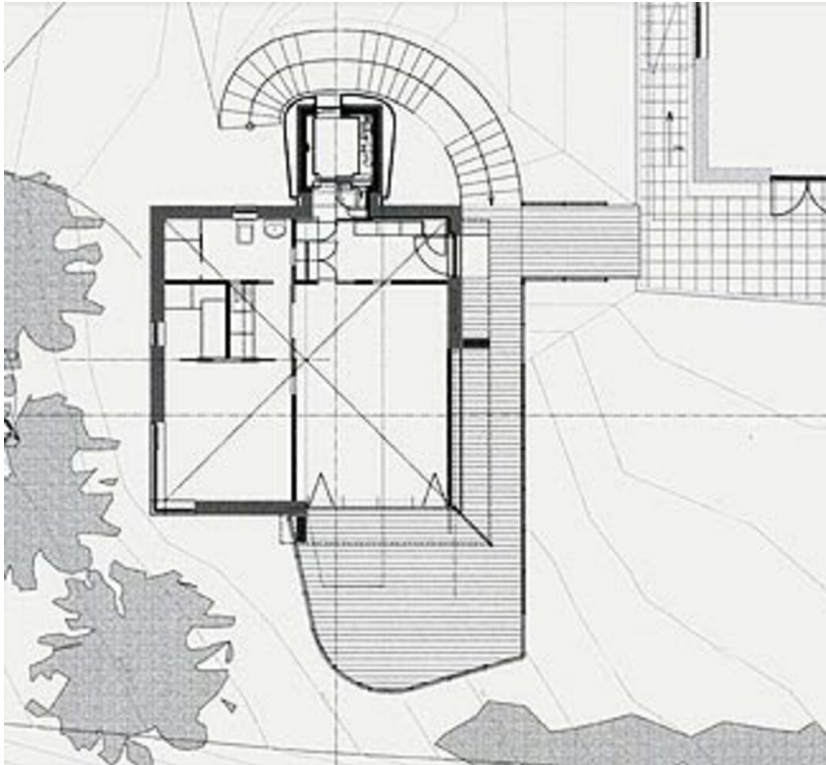

PUBLIKATIONSDATUM
31. August 2005

Jurytext Architekturpreis Land Salzburg 2002

Das Privathaus auf eigenem Grund ist – nicht nur hierzulande – die begehrteste Wohnform, zugleich die ökologisch und raumplanerisch am wenigsten vertretbare. In diesem Dilemma sind Beispiele wichtig, die nicht den Flächenfraß weiter fortsetzen, sondern vorhandene Strukturen nützen und „nach innen“ verdichten. Das Haus in Puch nützt auf kleinster Fläche den schwierigen, felsigen Abschnitt einer bereits bebauten Parzelle, schafft für die betagte Mutter des Bauherrn (2003 verstorben) ein ganz exquisites „Austraghaus“ im Nahbereich des bestehenden Familienhauses. Die spezifische Situation ist wohl nicht generalisierbar. Dennoch ist hier die Integration der Generationen und auch die bauliche Finesse einer ressourcenschonenden und nachhaltigen Wohn-Raumverdichtung in allen Aspekten als vorbildlich zu bezeichnen. (Jurytext Architekturpreis Land Salzburg 2002, Otto Kapfinger)

Funktion: Einfamilienhaus

Planung: 2000
Ausführung: 2000 - 2001

Grundstücksfläche: 400 m²
Nutzfläche: 50 m²
Bebaute Fläche: 48 m²
Baukosten: 260.000,- EUR

AUSFÜHRENDE FIRMEN:

Baufirma: Fa. Wagrain-Bau, Wagrain
Schlosserei: Fa. Wimmer, Eugendorf
Holzbau Schörghofer, Bad Vigaun
Elektroinstallationen: Fa. Elektro Klose, Puch
HLS Zutz, Elsbethen
Farben Holzer, Hallein

Haus Schwalbennest

Schnitt

Grundriss EG

Haus Schwalbennest

Grundriss KG