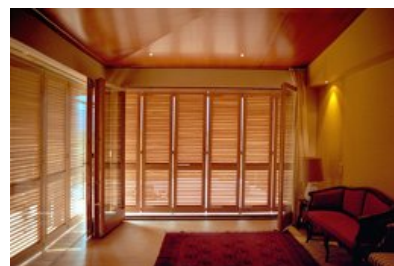

© Elsa Nichol Spraiter