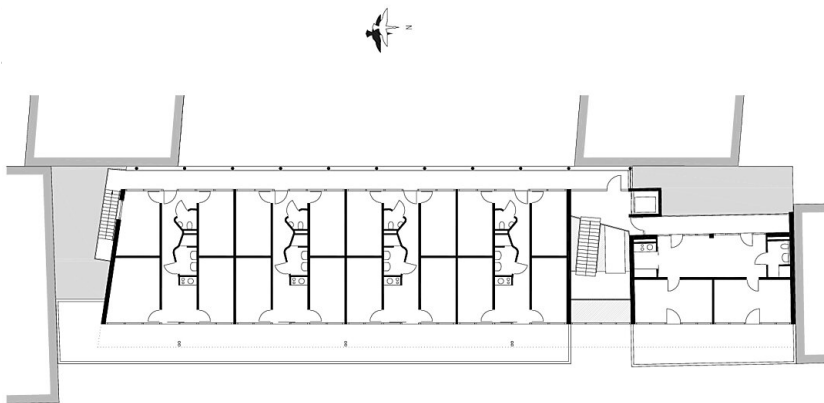

Das Gebäude setzt sich durch seine grün-bläulich schimmernde Glasmosaik-Fassade von den umliegenden Wohnhäusern ab. Ein eingeschnittenes, sehr offenes, grosszügig verglastes Stiegenhaus gliedert den Bau und wird durch die unterschiedlichen Fensterteilungen bzw. Fensterbänder und die differenzierte Farbgebung zusätzlich betont. Das Gästehaus umfasst insgesamt 38 Wohneinheiten in unterschiedlicher Typologie und Grösse (im Süden 2-Zimmer, im Norden 4-Zimmer-Einheiten). Zur allgemeinen Nutzung wurden vertikale, teilweise überdachte Freiräume an der Hofseite und im Terrassengeschoss als Gemeinschaftsflächen geschaffen. Die Zimmer sind hell und freundlich gestaltet und verfügen über eine klare Grundrissaufteilung. (27.08.2001)

Bauherrschaft: BUWOG

Tragwerksplanung: Ewald Pachler

Fotografie: Bruno Klomfar

Elektro-Planung: IKM Ingenieure Kopetzky & Mellitzer, Wien

Maßnahme: Neubau

Funktion: Wohnbauten

Planung: 1996 - 2000

Ausführung: 1999 - 2000

WEITERE TEXTE

Die Treppe ist schon erfunden, Liesbeth Waechter-Böhm, Spectrum, Samstag, 28. Juli 2001

© Bruno Klomfar

Gästehaus der Wiener Universitäten

REGELGESCHOSS

STUDENTENHEIM TIGERGASSE

Regelgeschoss

TERRASSENESCHOSS

STUDENTENHEIM TIGERGASSE

Terrassengeschoss

Gästehaus der Wiener Universitäten

Grundriss RG