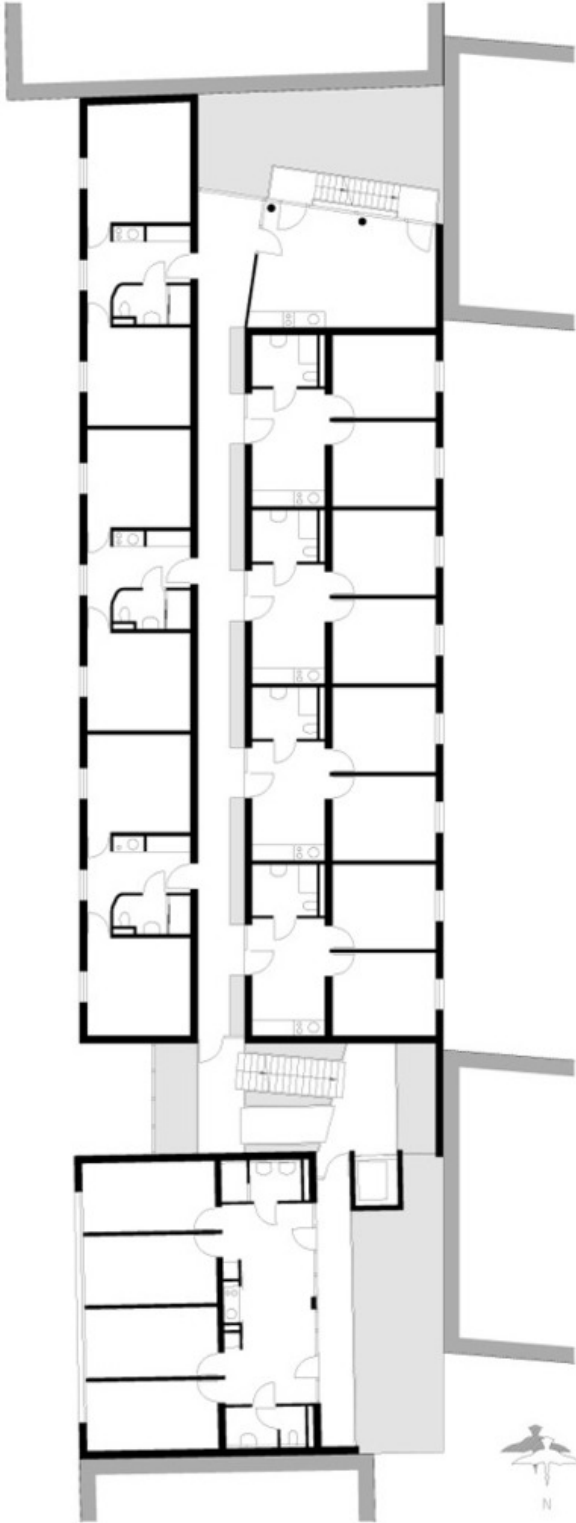

Das Gebäude setzt sich durch seine grün-bläulich schimmernde Glasmosaik-Fassade von den umliegenden Wohnhäusern ab. Ein eingeschnittenes, sehr offenes, grosszügig verglastes Stiegenhaus gliedert den Bau und wird durch die unterschiedlichen Fensterteilungen bzw. Fensterbänder und die differenzierte Farbgebung zusätzlich betont. Das Gästehaus umfasst insgesamt 38 Wohneinheiten in unterschiedlicher Typologie und Grösse (im Süden 2-Zimmer, im Norden 4-Zimmer-Einheiten). Zur allgemeinen Nutzung wurden vertikale, teilweise überdachte Freiräume an der Hofseite und im Terrassengeschoss als Gemeinschaftsflächen geschaffen. Die Zimmer sind hell und freundlich gestaltet und verfügen über eine klare Grundrissaufteilung. (27.08.2001)

Bauherrschaft: BUWOG

Tragwerksplanung: Ewald Pachler

Fotografie: Bruno Klomfar

Elektro-Planung: IKM Ingenieure Kopetzky & Mellitzer, Wien

Maßnahme: Neubau

Funktion: Wohnbauten

Planung: 1996 - 2000

Ausführung: 1999 - 2000

WEITERE TEXTE

Die Treppe ist schon erfunden, Liesbeth Waechter-Böhm, Spectrum, Samstag, 28. Juli 2001

© Bruno Klomfar

Gästehaus der Wiener Universitäten

REGELGESCHOSS

STUDENTENHEIM TIGERGASSE

Regelgeschoss

TERRASSENESCHOSS

STUDENTENHEIM TIGERGASSE

Terrassengeschoss

Gästehaus der Wiener Universitäten

Grundriss RG