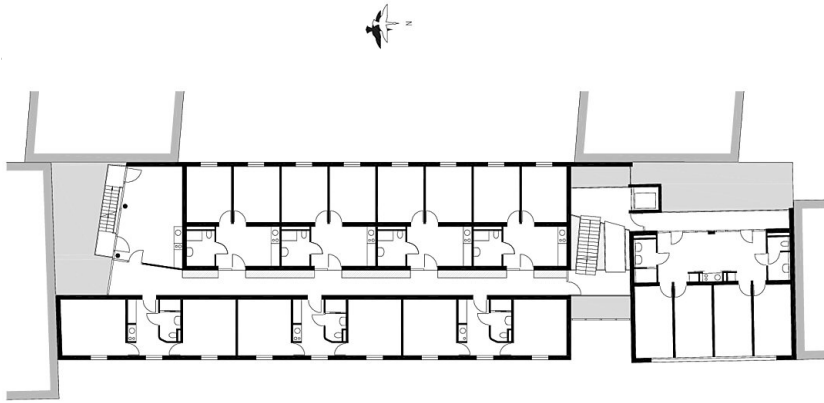

Das Gebäude setzt sich durch seine grün-bläulich schimmernde Glasmosaik-Fassade von den umliegenden Wohnhäusern ab. Ein eingeschnittenes, sehr offenes, grosszügig verglastes Stiegenhaus gliedert den Bau und wird durch die unterschiedlichen Fensterteilungen bzw. Fensterbänder und die differenzierte Farbgebung zusätzlich betont. Das Gästehaus umfasst insgesamt 38 Wohneinheiten in unterschiedlicher Typologie und Grösse (im Süden 2-Zimmer, im Norden 4-Zimmer-Einheiten). Zur allgemeinen Nutzung wurden vertikale, teilweise überdachte Freiräume an der Hofseite und im Terrassengeschoss als Gemeinschaftsflächen geschaffen. Die Zimmer sind hell und freundlich gestaltet und verfügen über eine klare Grundrissaufteilung. (27.08.2001)

Bauherrschaft: BUWOG

Tragwerksplanung: Ewald Pachler

Fotografie: Bruno Klomfar

Elektro-Planung: IKM Ingenieure Kopetzky & Mellitzer, Wien

Maßnahme: Neubau

Funktion: Wohnbauten

Planung: 1996 - 2000

Ausführung: 1999 - 2000

WEITERE TEXTE

Die Treppe ist schon erfunden, Liesbeth Waechter-Böhm, Spectrum, Samstag, 28. Juli 2001

© Bruno Klomfar

Gästehaus der Wiener Universitäten

REGELGESCHOSS

STUDENTENHEIM TIGERGASSE

Regelgeschoss

TERRASSENESCHOSS