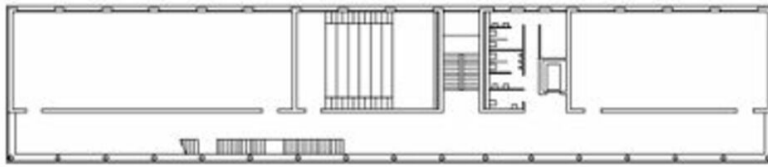

1. OBERGESCHOSS