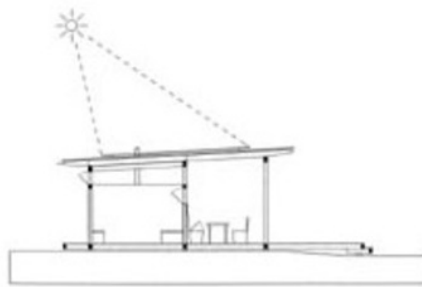

Das in Holzbauweise errichtete Badehaus – als eine Ergänzung zu einem grosszügigen, am Rande eines Privatparks bei Eisenstadt gelegenen Swimming Pools – sitzt auf einer leichten Anhöhe, die durch den alten Baumbestand und lange Abendsonne gekennzeichnet ist und Sichtverbindung zur Villa vom Anfang des 20. Jahrhunderts aufweist.

Das konstruktive Konzept ist an die Ökonomie des Bootsbaus angelehnt – der formalen Ausarbeitung liegt die Idee eines Schiffsdecks zu Grunde. Der kubische Baukörper steht auf einer 150 m<sup>2</sup> grossen Plattform, dessen Holzriegelwände im Werk vorgefertigt und erst vor Ort beplankt wurden. Zwölf zarte Holzstützen tragen das leicht nach hinten abfallende und weit vorkragende Dach, das mit weißem Alublech gedeckt ist. Ein aussenbündiges Oberlichtband aus Floatglas vermittelt den Eindruck einer über der Box schwebenden Platte.

Im Inneren des Badehauses befinden sich ein Umkleide- bzw. Ruheraum, ein Solartechnikraum, Lager und WC. Die Sommerküche und eine lange Truhenbank hingegen sind integrierter Bestandteil der dem Schwimmbecken zugewandten Aussenfassade. Die Einfachheit des Pavillons steht im starken Kontrast zur Herrschaftsarchitektur des Wohnhauses. Die Qualität der räumlichen Lösung, der verwendeten Materialien und der Verarbeitung unterstreicht jedoch den hohen Anspruch, den beide Gebäude auf jeweils eigenständige Weise erfüllen. (Text: Gabriele Kaiser nach einem Text des Architekten, 28.03.2003)

## Badehaus bei Eisenstadt

DATENBLATT

Architektur: schafler architektur (Reinhard Schafler)

Funktion: Sport, Freizeit und Erholung

Planung: 1997

Ausführung: 1997 - 1998

© Klaus Schafler

Badehaus bei Eisenstadt