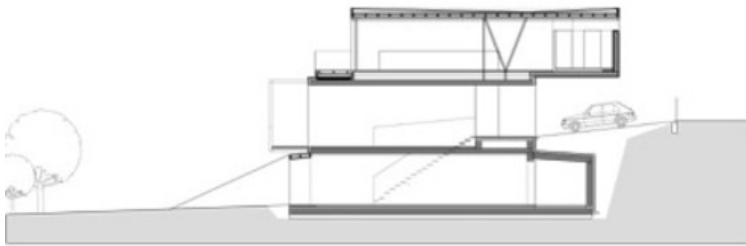

k_01 Einfamilienhaus

00