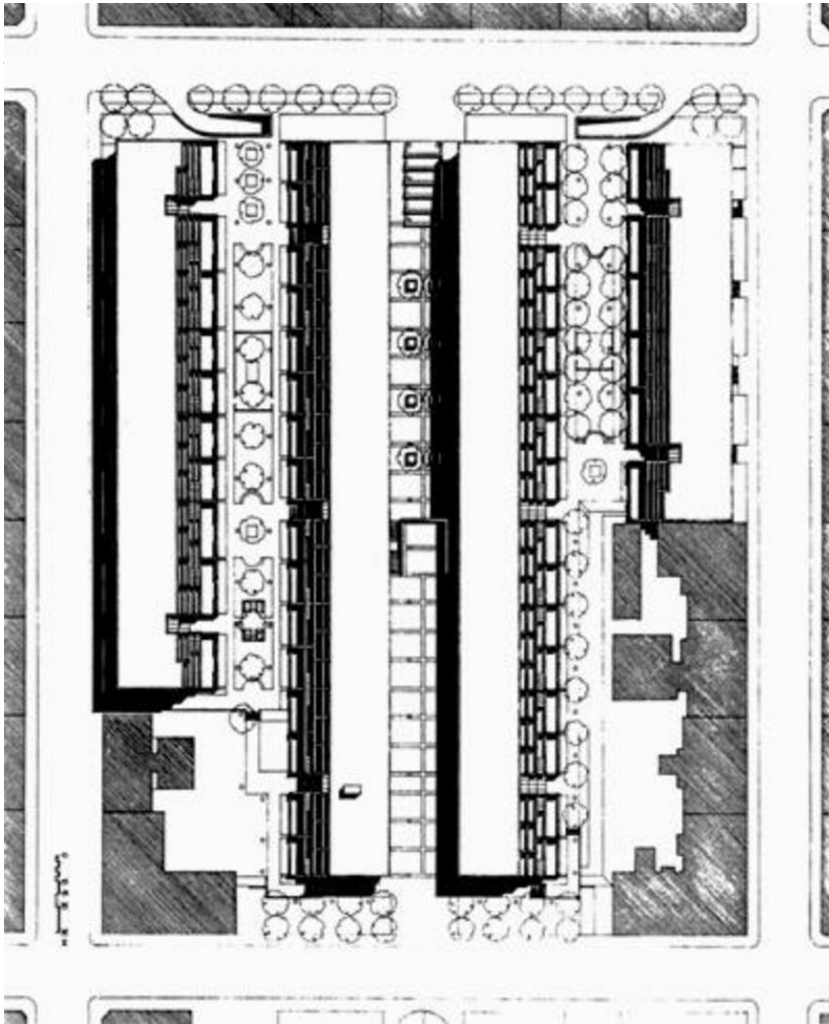

© Friedrich Achleitner

© Friedrich Achleitner

Wohnanlage 'Wohnen Morgen'

DATENBLATT

Architektur: Wilhelm Holzbauer

Mitarbeit Architektur: Dimitri Manikas, Christoph Thetter, Helmut Wimmer, Irena Wagner, Erhard Göll, Otto Häuselmayer

Bauherrschaft: Stadt Wien

Tragwerksplanung: Viktor Stehno

Funktion: Wohnbauten

Planung: 1974

Ausführung: 1976 - 1980

Wohnanlage 'Wohnen Morgen'

Grundriss

Wohnanlage 'Wohnen Morgen'

Lageplan

Schnittperspektive