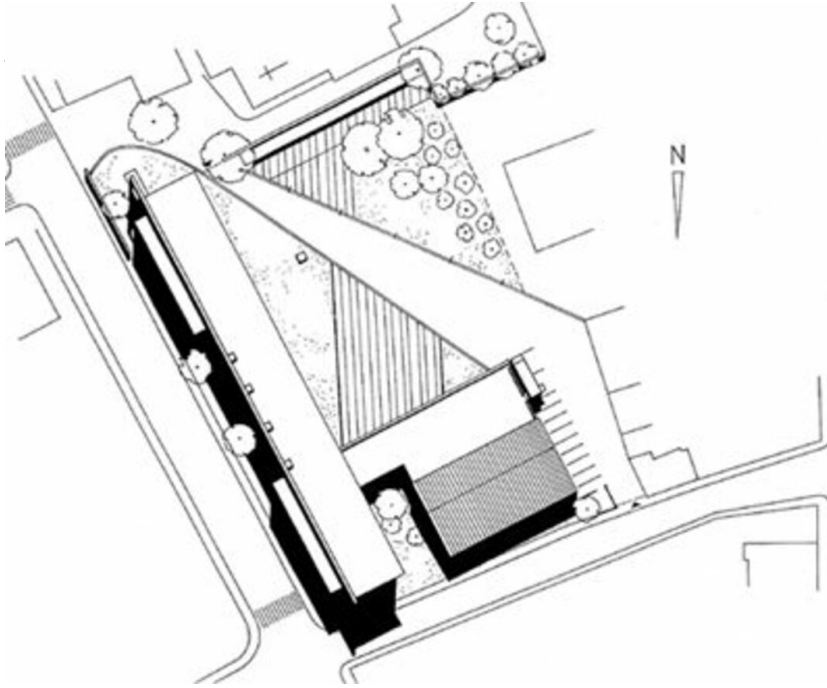

Neubau zum Bundesgymnasium und Bundesrealgymnasium mit Klassen, Verwaltungsräumen und Turnhalle. Der neue Bau trakt ist winkelförmig und sein längerer Teil bildet den Klassentrakt.

Die Hauptfassade ist eine über vier Geschoße gehende Wand aus rötlich-braunem Lochblech. Symmetrisch angeordnete Klappen öffnen die große einheitliche Fläche. Die Erschließungssysteme, die Treppenhäuser, sind verglast. Die drei Geschoße des Klassentraktes sind mit Bandfenstern versehen, das Dachgeschoß ist durch eine Säulenreihe zurückversetzt. Über einen gedeckten Freibereich läuft der rechtwinklig dazugestellte Hoftrakt und erweitert sich zum Hallenbau.

Die amerikanische Künstlerin Beverly Piersol zeichnet sich für die Außenraumgestaltung verantwortlich, die durch eine Schwarz-weiß-Schraffur zum Ausdruck kommt. Diese zieht sich über den Hof, wird von einer diagonal gelegten Wegeführung gekreuzt, läuft an der Fassade des überdachten Außenraumes hoch, bricht sich am Oberlichtband und läuft weiter ins Innere.

Schulbau Kirchengasse

Lageplan

Schnitt