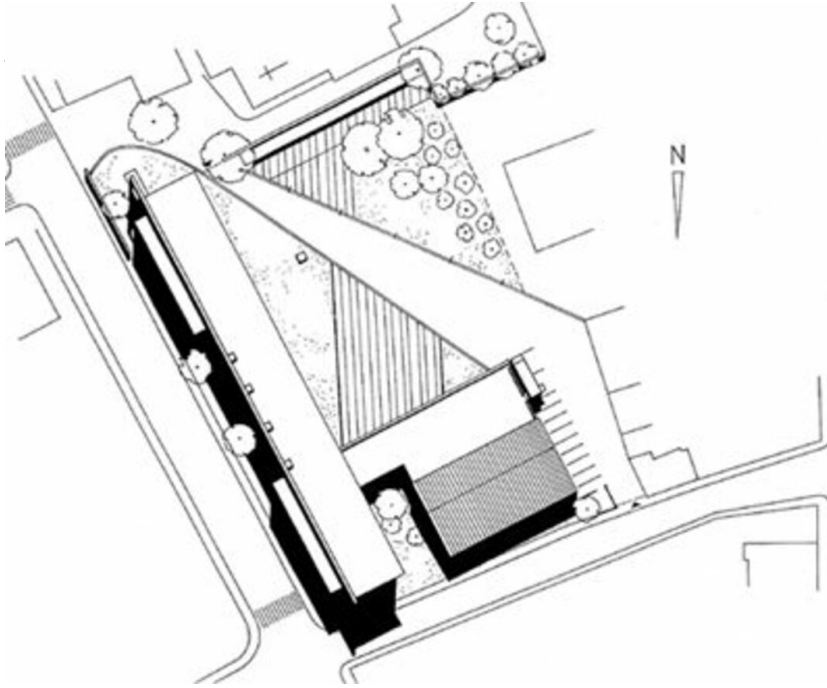

Schulbau Kirchengasse

Lageplan