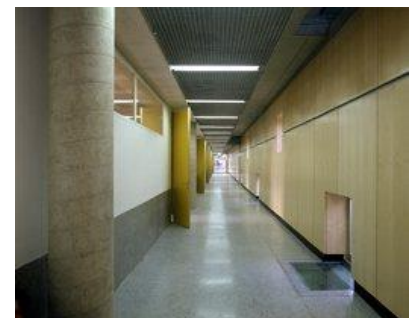

© Margherita Spiluttini