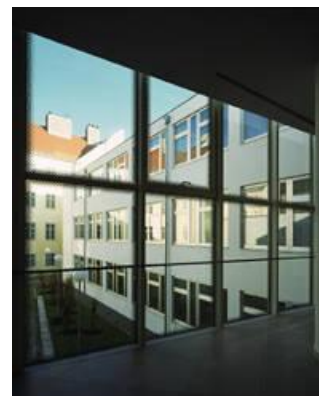

© Rupert Steiner