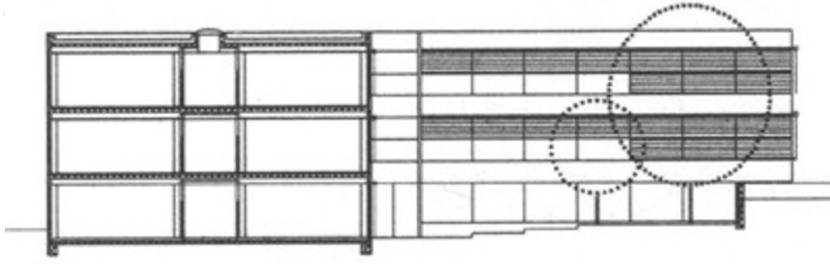

Volks- und Hauptschule Leberberg

Schnitt