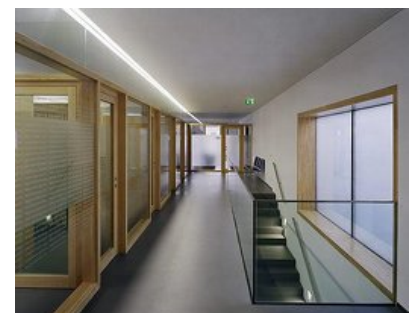

© Bruno Klomfar