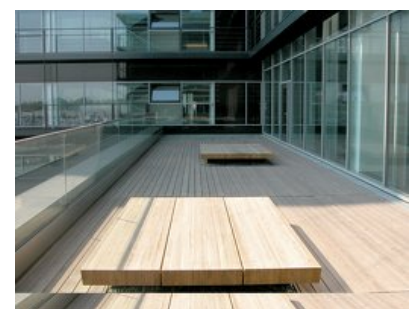

© Isolde Rajek