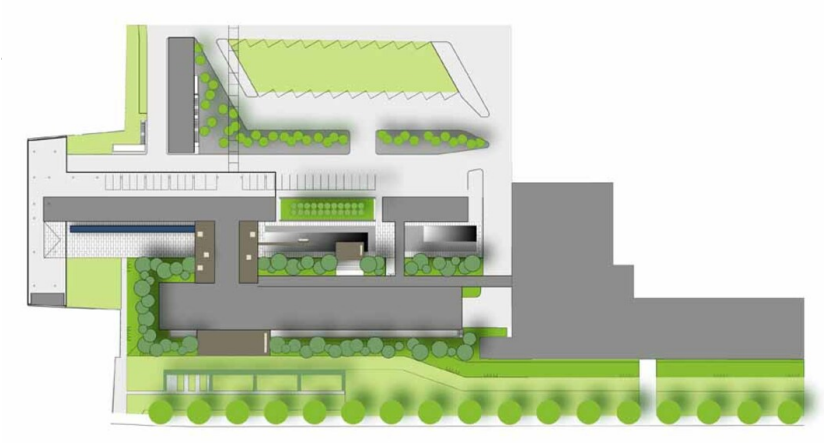

Linz AG

Freiraum