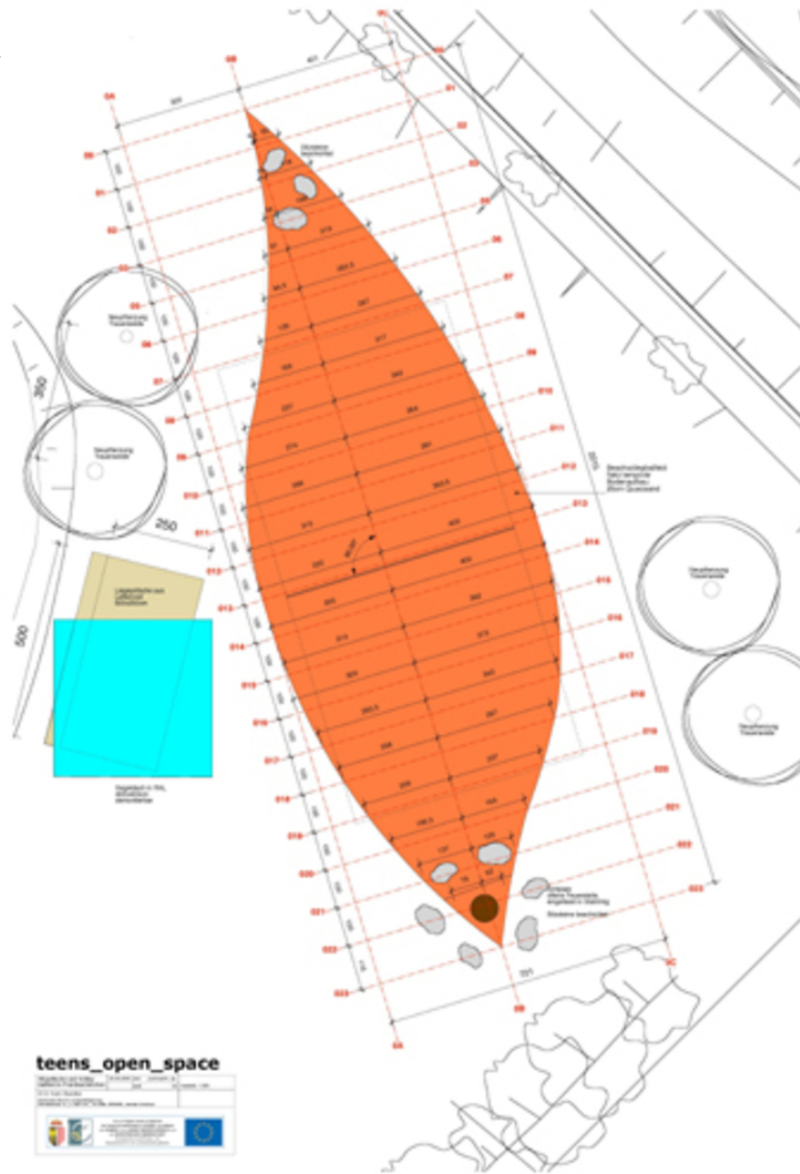

## Jugendort: ovaler Volleyballplatz

Prambachkirchen  
Prambachkirchen, Österreich

LANDSCHAFTSARCHITEKTUR  
**Karin Standler**

FERTIGSTELLUNG  
**2006**

SAMMLUNG  
**next.land**

PUBLIKATIONSdatum  
**10. Februar 2007**

Das Planungsteam entwickelte mit den Jugendlichen einen Jugendfreiraum an einem abgeschirmten aber zentralen Ort mit guter Aussicht in die Landschaft mit Platz zum ungestörten Treffen für ca. 20 Personen, mit Liege- und Sitzplatz zum Sonnen aber auch mit Witterungsschutz, mit Platz zur Bewegung für Volleyballspielen. Der Volleyballplatz sollte sich durch die Gestaltung abheben, daher wurde ein linsenförmiger Sandplatz mit roter Einfassung geplant. Eine kombinierte Sitz- und Liegefläche aus Lärchenholz mit blauem Sonnensegel ermöglicht die Mehrfachnutzung an diesem Ort.

Text: Standler

© Karin Standler

© Karin Standler

© Karin Standler

**Jugendort: ovaler Volleyballplatz**

DATENBLATT

Landschaftsarchitektur: Karin Standler

Mitarbeit Landschaftsarchitektur: Robert Froschauer, Eva Schwab, Hans Schartner,  
Gerda Holzapfel, Bettina Hellein

Funktion: Parkanlagen und Platzgestaltung

Planung: 2005

Ausführung: 2005 - 2006

AUSFÜHRENDE FIRMEN:

Bauhof Prambachkirchen

© Karin Standler

Jugendort: ovaler Volleyballplatz

Freiraum