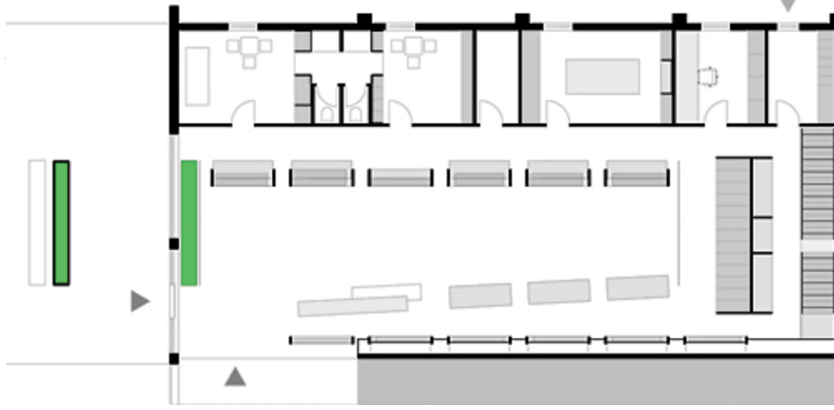

Vital Apotheke

Projektplan