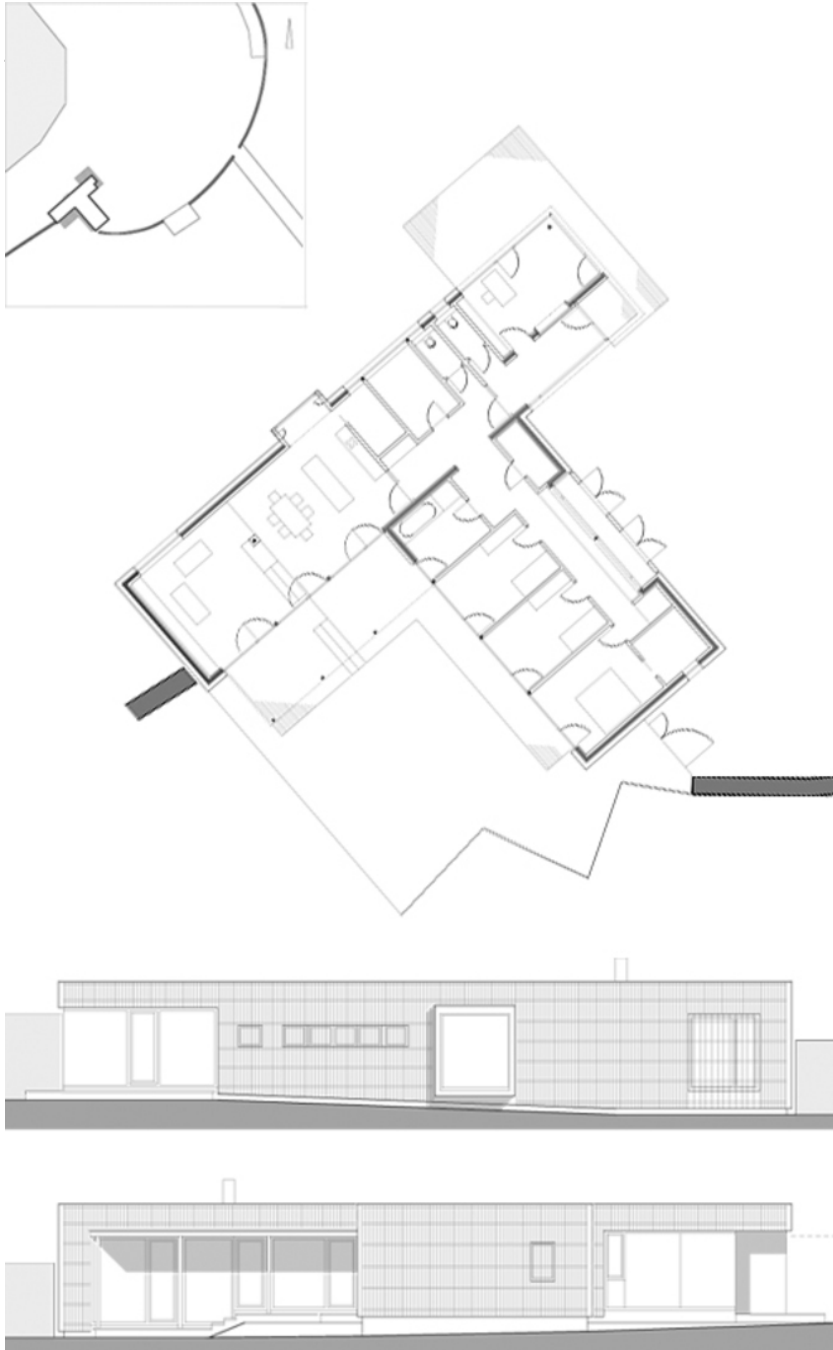

Holz als innovativer Baustoff und Imageträger für die forstwirtschaftlich aktiven Esterházy-Betriebe war eine der Vorgaben für die Planung. Der Entwurf ist geprägt von Analogien zum Thema „Mauer und Zaun“, den Begriffen „Tarnen, Verstecken und Beobachten“ aus dem Jagdmilieu.

Eine eingeschossige Holzarchitektur folgt im Grundriss nahezu der T-Konfiguration des alten Jagdhauses und wird Teil der mächtigen Tiergartenmauer. Die Außenhaut aus orthogonal zur Fassadenebene und mit großen Zwischenräumen montierten Lärchenbrettern versteckt Öffnungen und erlaubt Durchblicke nur von bestimmten Standpunkten aus. Natur, Mauer und Haus werden durch den Alterungsprozess der Holzlamellen verwoben und zu einer Einheit geführt. (Text: Reinhard Schafler)

Funktion: Einfamilienhaus

Planung: 2005 - 2006

Fertigstellung: 2006

Grundstücksfläche: 1.946 m²

Nutzfläche: 196 m²

Umbauter Raum: 1.045 m³

PUBLIKATIONEN

Best of Austria, Architektur 2006_07, Hrsg. Architekturzentrum Wien, Verlag Holzhausen GmbH, Wien 2009.

AUSZEICHNUNGEN

Holzbaupreis Burgenland 2008, Preisträger

© Paul Ott

© Paul Ott

Forsthaus im Tiergarten - Haus an der Mauer

Projektplan