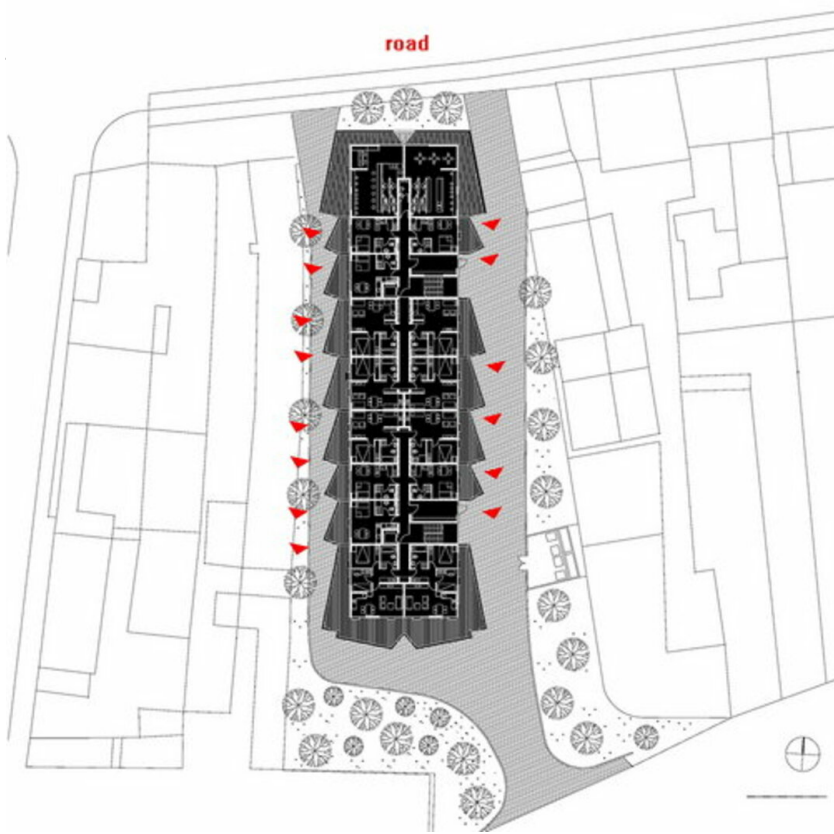

Tetris Apartments

Projektplan