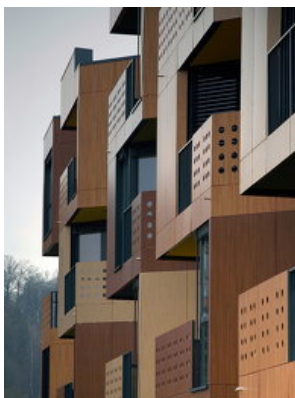

© Tomaž Gregori?

Tetris Apartments

Poljanska cesta 44-46
Ljubljana, Slowenien

ARCHITEKTUR
Ofis arhitekti

FERTIGSTELLUNG
2007

SAMMLUNG
newroom

PUBLIKATIONSdatum
2. April 2009

Die Wohnanlage schließt unmittelbar an die ebenfalls von Ofis Arhitekti geplanten und ein Jahr zuvor fertiggestellten „650 Apartments“ an und wurden als sozialer Wohnbau vom Slowenischen Wohnbaufonds zum Quadratmeterpreis von 1300 EUR vertrieben. Den Namen des bekannten Computerspiels erhielt die Anlage durch die Bewohner selbst, die sich durch die Fassadengestaltung an die fallenden Kästchen erinnert fühlten, die Architekten hatten eher die Abbildung der Grundrissaorganistaion im Sinne.

Da sich das viergeschossige Gebäude von 58 m Länge und 15 m Tiefe zur stark befahrenen Autobahn hin orientiert, wurden die Wohnungen selbst mit vorgelagerten Balkonen und 30Grad versetzten Fensterflügeln zur ruhigeren Südseite hin ausgeführt. Auf Ost- und Westseite gibt es keine direkten Fenster, da an diesen Längsseiten der Anlage zwei weitere Wohnblöcke geplant sind. Balkone und Loggien sichern die Intimität, sodass den Nachbarn störende Einblicke verwehrt sind.

Die Wohnungsgrößen differieren zwischen 30 m² Studios und 3-Zimmer Wohnungen von 70 m², wobei die größeren Wohnungen an der Vorderfront bzw. über Eck angeordnet wurden und über bessere Aussicht verfügen. Kostengünstige Qualitätsmaterialien wie Eichendielen und Granitfliesen ziehen sich durch den gesamten Komplex, Panoramafenster mit Metalljalousien sowie größtmögliche Grundrissflexibilität durch tragende Funktion nur bei Außenwänden sichern zusätzliche Wohnqualität.

Die Außenfassade der tragenden Struktur trägt Putz, die Loggien sind verglast oder mit Fertigteilpaneelen ausgeführt. Dieselben Paneelen bilden neben transparenten Metallgittern auch die perforierte Balkonbrüstungen und zeichnen durch die drei unterschiedlichen Holzfarben das charakteristische Zick-Zack Muster der Tetris Apartments. (Text: Helga Kusolitsch)