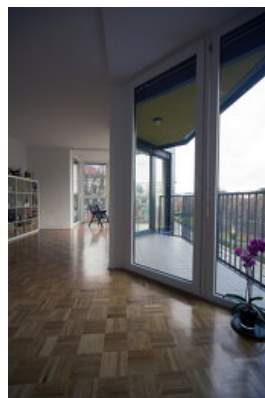

© Tomaž Gregori?