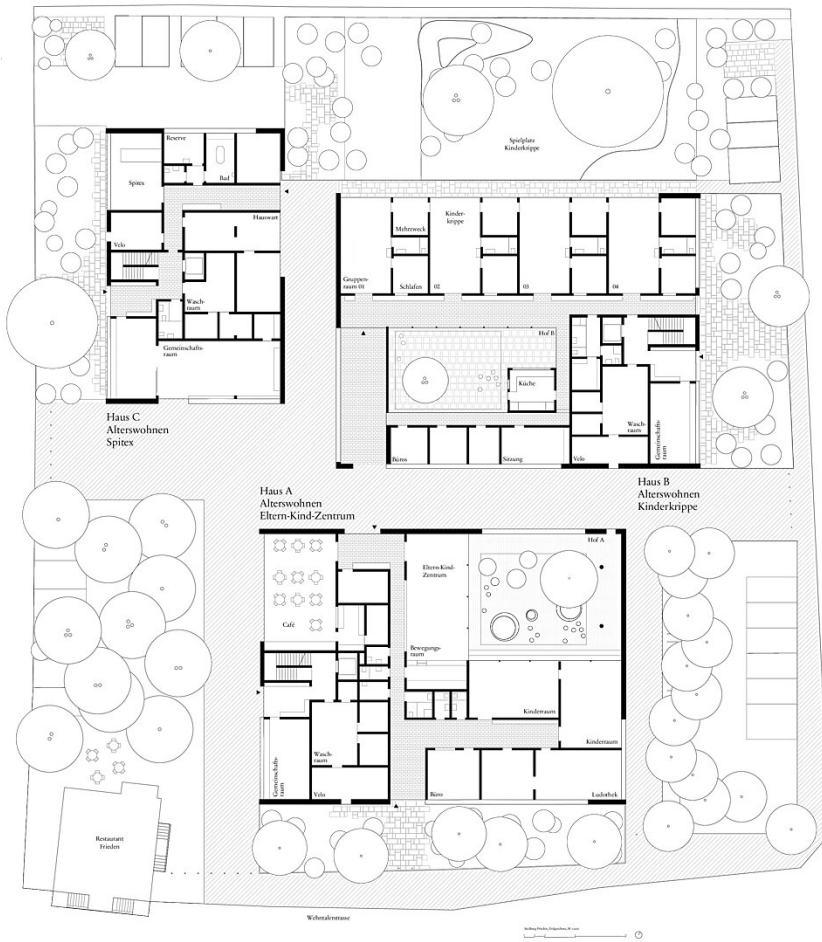

Siedlung Frieden

Grundriss EG