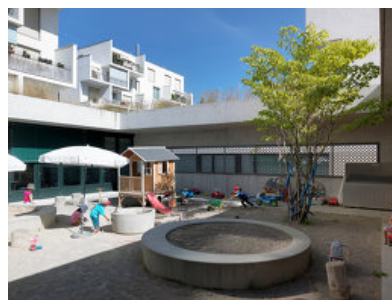

© pool Architekten