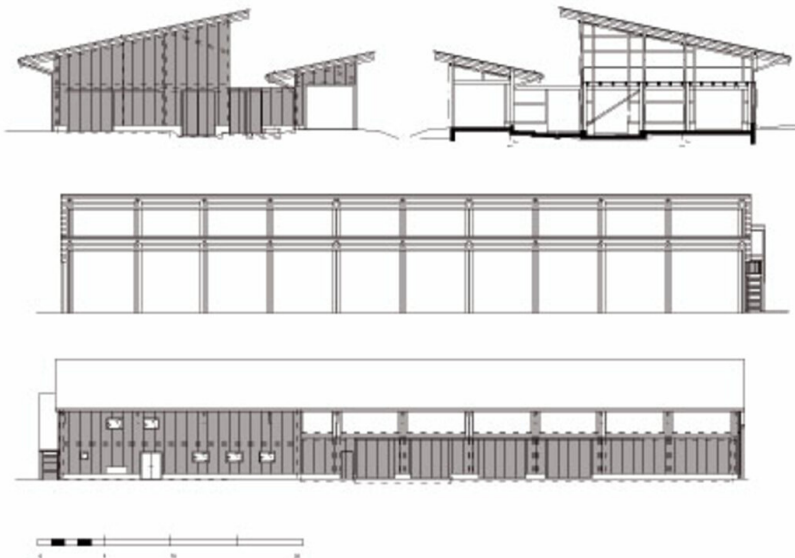

WEITERE TEXTE

Landwirtschaftliche Fachschule Litzlhof, Architektur Haus Kärnten, Samstag, 2.
Februar 2008, 00:00 Uhr

Landwirtschaftliche Fachschule
Litzlhof

Grundriss Stall EG

Grundriss Haupthaus EG

Ansicht Stall

**Landwirtschaftliche Fachschule
Litzlhof**

Lageplan