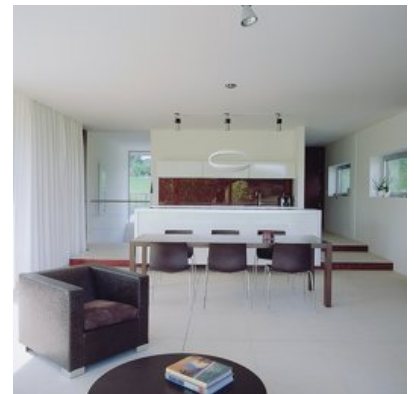

© deA Publishing Pool / D.E.A. Almhofer & Cie KEG