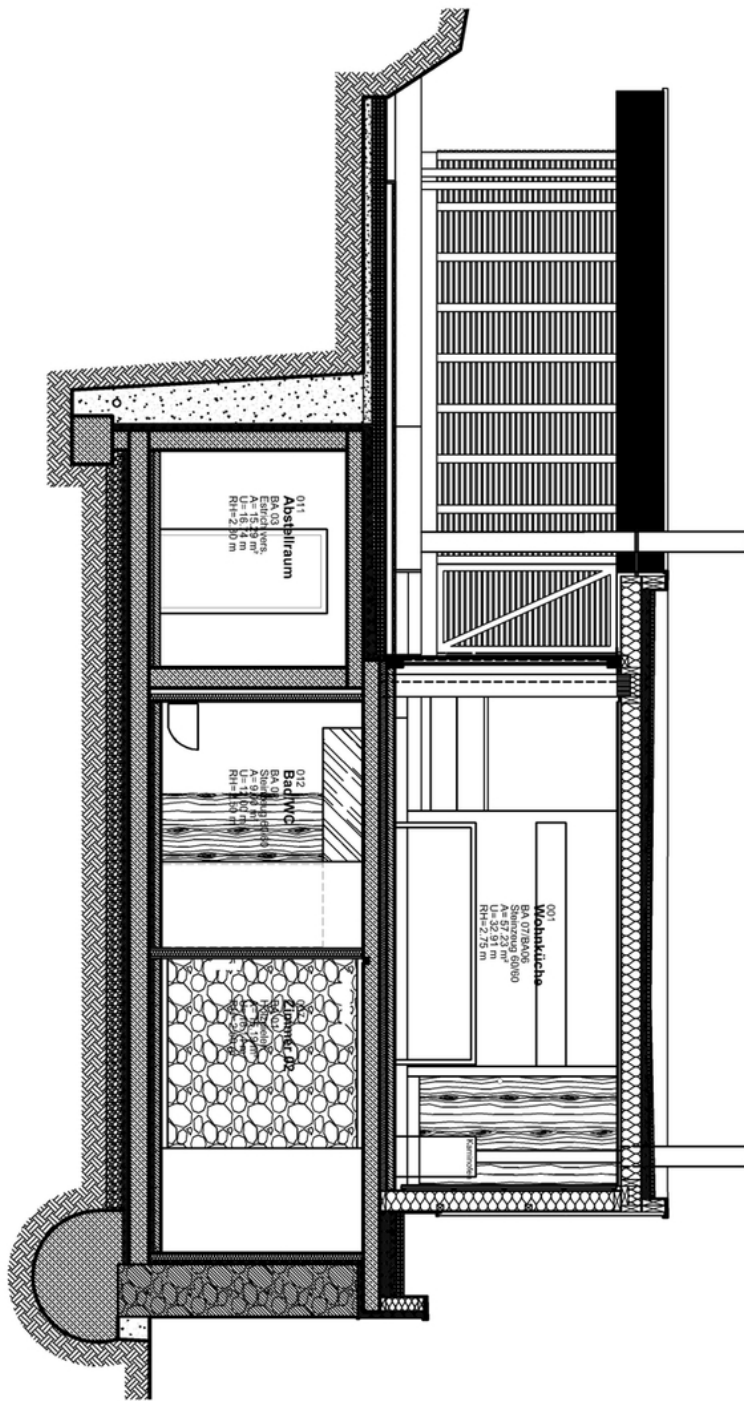

PUBLIKATIONSdatum
14. Mai 2008

Umbau eines Bauernhauses für Wohn- und Arbeitszwecke

Die Umwandlung der Funktion des Bauernhaus mit Ställen und Scheune zu einem Wohnhaus mit Büro und die Lage an einem Nordhang, bedingte die völlige Neuorientierung des Bauwerks.

Dem Ausblick in Richtung SO wurde mit dem aufgesetzten Wohnraum und dessen großzügiger Verglasung über Eck (SO-SW) mit der vorgelagerten Terrasse Rechnung getragen.

Die Wände im unteren aus Granitstein bestehende Teil des Bauernhauses wurden größtenteils ausgewechselt und im Innenbereich teilweise wieder aus Granitstein aufgezogen. Der nicht ausbaubare und baufällige Dachstuhl wurde durch eine Holzkonstruktion ersetzt und leicht versetzt auf dem alten Teil platziert.

Architektur: Thomas Konrad

Maßnahme: Umbau
Funktion: Einfamilienhaus

Planung: 2004 - 2005
Ausführung: 2005 - 2006

Grundstücksfläche: 948 m²
Bruttogeschossfläche: 315 m²
Nutzfläche: 195 m²
Bebaute Fläche: 180 m²
Umbauter Raum: 830 m³
Baukosten: 245.000,- EUR

© deA Publishing Pool / D.E.A. Almhofer & Cie KEG

Umbau Bauernhaus WQ

Schnitt

Umbau Bauernhaus WQ

Grundriss EG