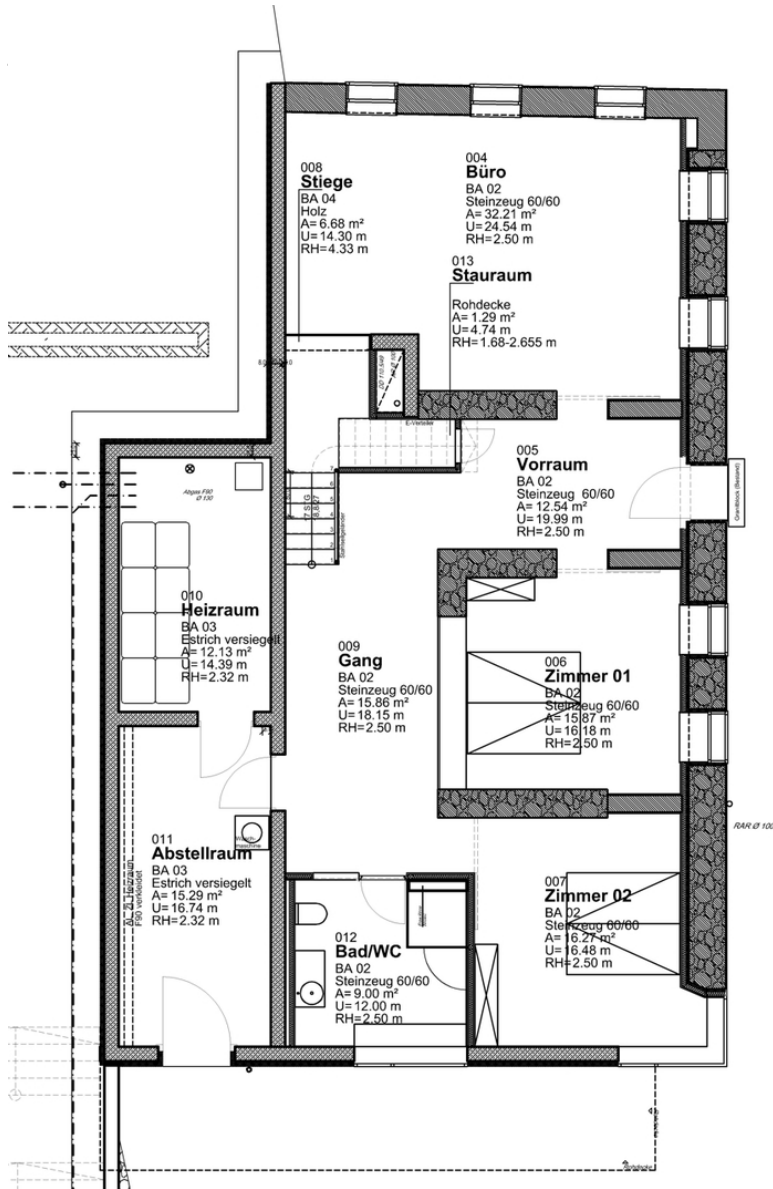

Umbau Bauernhaus WQ

Grundriss UG