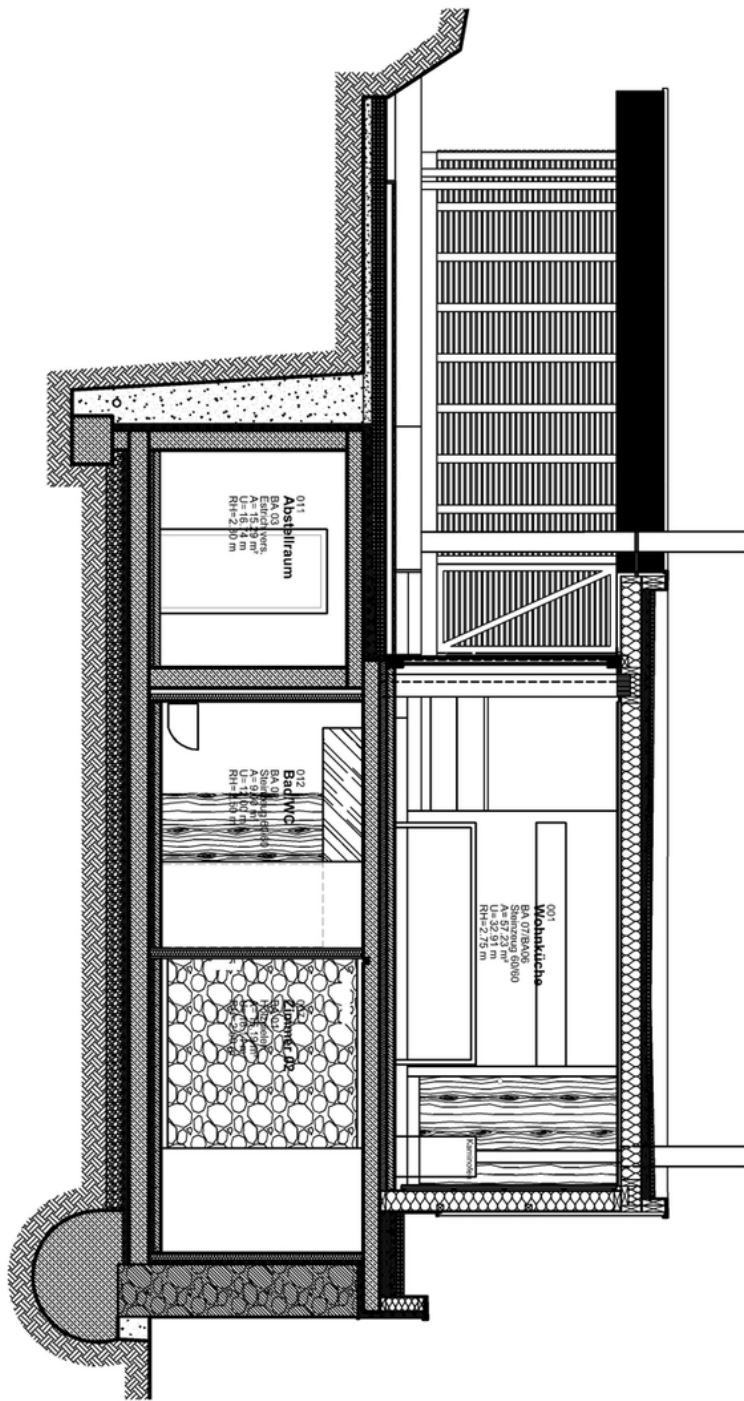

PUBLIKATIONSdatum
14. Mai 2008

Umbau eines Bauernhauses für Wohn- und Arbeitszwecke

Die Umwandlung der Funktion des Bauernhaus mit Ställen und Scheune zu einem Wohnhaus mit Büro und die Lage an einem Nordhang, bedingte die völlige Neuorientierung des Bauwerks.

Dem Ausblick in Richtung SO wurde mit dem aufgesetzten Wohnraum und dessen großzügiger Verglasung über Eck (SO-SW) mit der vorgelagerten Terrasse Rechnung getragen.

Die Wände im unteren aus Granitstein bestehende Teil des Bauernhauses wurden größtenteils ausgewechselt und im Innenbereich teilweise wieder aus Granitstein aufgezogen. Der nicht ausbaubare und baufällige Dachstuhl wurde durch eine Holzkonstruktion ersetzt und leicht versetzt auf dem alten Teil platziert.

Architektur: Thomas Konrad

Maßnahme: Umbau
Funktion: Einfamilienhaus

Planung: 2004 - 2005
Ausführung: 2005 - 2006

Grundstücksfläche: 948 m²
Bruttogeschossfläche: 315 m²
Nutzfläche: 195 m²
Bebaute Fläche: 180 m²
Umbauter Raum: 830 m³
Baukosten: 245.000,- EUR

© deA Publishing Pool / D.E.A. Almhofer & Cie KEG

Umbau Bauernhaus WQ

Schnitt

Umbau Bauernhaus WQ

Grundriss UG

Umbau Bauernhaus WQ

Grundriss EG