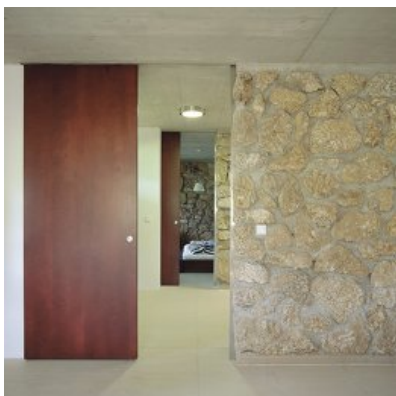

Umbau Bauernhaus WQ

DATENBLATT

Architektur: Thomas Konrad

Maßnahme: Umbau
Funktion: Einfamilienhaus

Planung: 2004 - 2005
Ausführung: 2005 - 2006

Grundstücksfläche: 948 m²
Bruttogeschossfläche: 315 m²
Nutzfläche: 195 m²
Bebaute Fläche: 180 m²
Umbauter Raum: 830 m³
Baukosten: 245.000,- EUR

AUSFÜHRENDE FIRMEN:

Baumeisterarbeiten, Holzbau:
Ing. Robert Klonner Ges.m.b.H
3925 Arbesbach, Arbesbach 88
Tel.: 02813/7025, FAX: 02813/7025-20, Mail: office@klonner.at

PUBLIKATIONEN

Best of Austria, Architektur 2006_07, Hrsg. Architekturzentrum Wien, Verlag Holzhausen GmbH, Wien 2009.

AUSZEICHNUNGEN

Die besten Einfamilienhäuser - Umbau statt Neubau 6/2007 - Callway Verlag
Schöner Wohnen Ausgabe 09/2006
Schöner Wohnen - Österreich Spezial „Bauen+Renovieren“ 2007

© deA Publishing Pool / D.E.A. Almhofer & Cie KEG