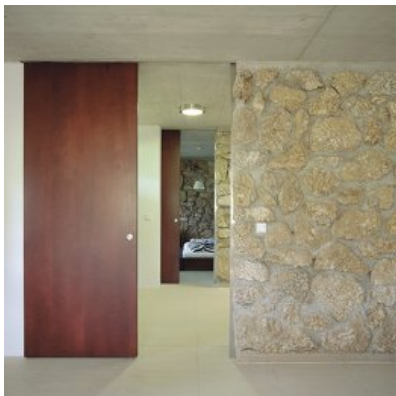

Umbau Bauernhaus WQ

DATENBLATT

Architektur: Thomas Konrad

Maßnahme: Umbau
Funktion: Einfamilienhaus

Planung: 2004 - 2005
Ausführung: 2005 - 2006

Grundstücksfläche: 948 m²
Bruttogeschossfläche: 315 m²
Nutzfläche: 195 m²
Bebaute Fläche: 180 m²
Umbauter Raum: 830 m³
Baukosten: 245.000,- EUR

AUSFÜHRENDE FIRMEN:

Baumeisterarbeiten, Holzbau:
Ing. Robert Klonner Ges.m.b.H
3925 Arbesbach, Arbesbach 88
Tel.: 02813/7025, FAX: 02813/7025-20, Mail: office@klonner.at

PUBLIKATIONEN

Best of Austria, Architektur 2006_07, Hrsg. Architekturzentrum Wien, Verlag Holzhausen GmbH, Wien 2009.

AUSZEICHNUNGEN

Die besten Einfamilienhäuser - Umbau statt Neubau 6/2007 - Callway Verlag
Schöner Wohnen Ausgabe 09/2006
Schöner Wohnen - Österreich Spezial „Bauen+Renovieren“ 2007

© deA Publishing Pool / D.E.A. Almhofer & Cie KEG