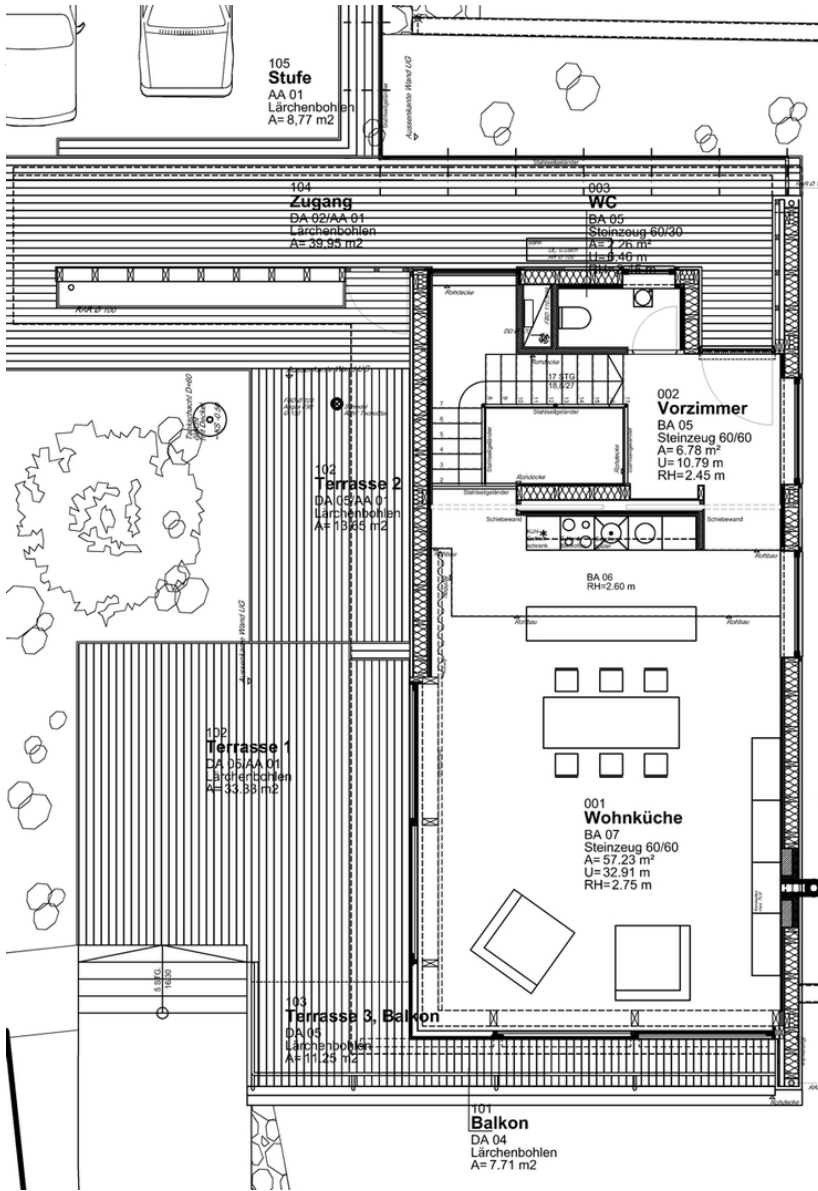

PUBLIKATIONSdatum
14. Mai 2008

Umbau eines Bauernhauses für Wohn- und Arbeitszwecke

Die Umwandlung der Funktion des Bauernhaus mit Ställen und Scheune zu einem Wohnhaus mit Büro und die Lage an einem Nordhang, bedingte die völlige Neuorientierung des Bauwerks.

Dem Ausblick in Richtung SO wurde mit dem aufgesetzten Wohnraum und dessen großzügiger Verglasung über Eck (SO-SW) mit der vorgelagerten Terrasse Rechnung getragen.

Die Wände im unteren aus Granitstein bestehende Teil des Bauernhauses wurden größtenteils ausgewechselt und im Innenbereich teilweise wieder aus Granitstein aufgezogen. Der nicht ausbaubare und baufällige Dachstuhl wurde durch eine Holzkonstruktion ersetzt und leicht versetzt auf dem alten Teil platziert.

Architektur: Thomas Konrad

Maßnahme: Umbau
Funktion: Einfamilienhaus

Planung: 2004 - 2005
Ausführung: 2005 - 2006

Grundstücksfläche: 948 m²
Bruttogeschossfläche: 315 m²
Nutzfläche: 195 m²
Bebaute Fläche: 180 m²
Umbauter Raum: 830 m³
Baukosten: 245.000,- EUR

© deA Publishing Pool / D.E.A. Almhofer & Cie KEG

Umbau Bauernhaus WQ

Schnitt

Umbau Bauernhaus WQ

Grundriss UG

Umbau Bauernhaus WQ

Grundriss EG