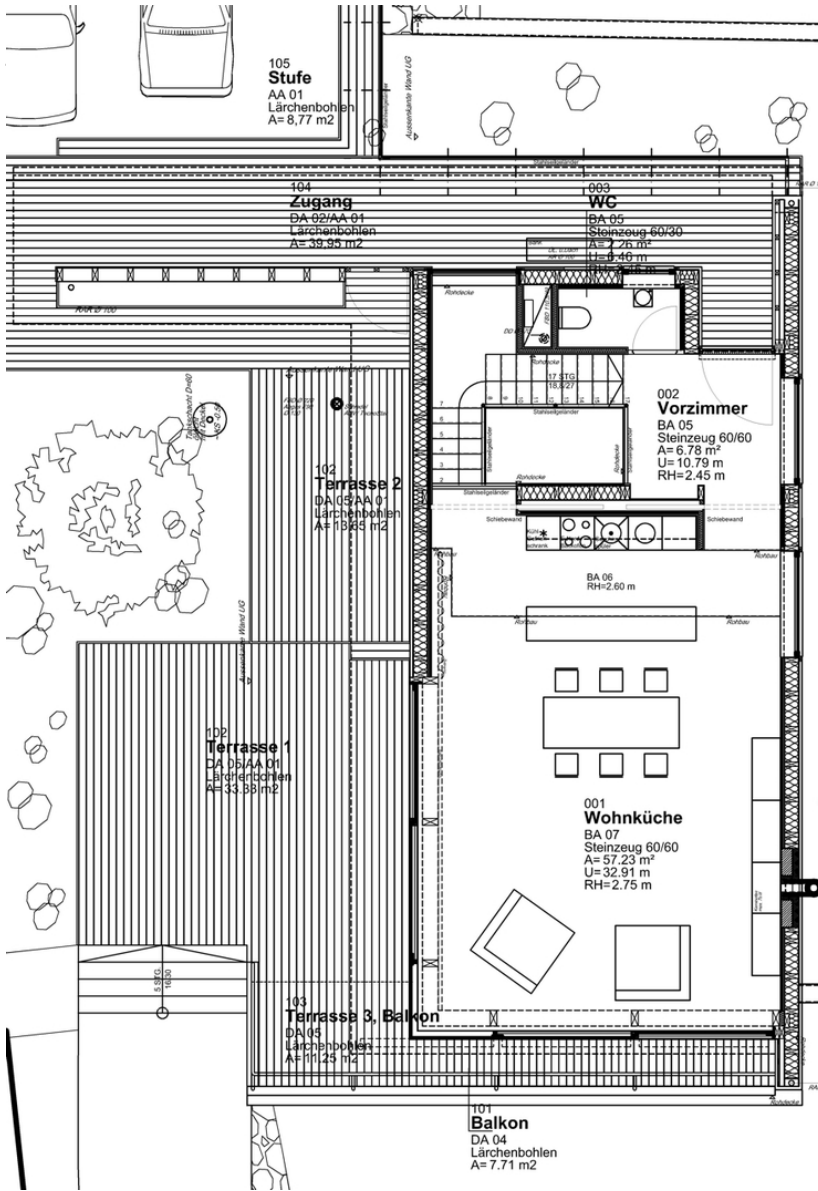

PUBLIKATIONSdatum
14. Mai 2008

Umbau eines Bauernhauses für Wohn- und Arbeitszwecke

Die Umwandlung der Funktion des Bauernhaus mit Ställen und Scheune zu einem Wohnhaus mit Büro und die Lage an einem Nordhang, bedingte die völlige Neuorientierung des Bauwerks.

Dem Ausblick in Richtung SO wurde mit dem aufgesetzten Wohnraum und dessen großzügiger Verglasung über Eck (SO-SW) mit der vorgelagerten Terrasse Rechnung getragen.

Die Wände im unteren aus Granitstein bestehende Teil des Bauernhauses wurden größtenteils ausgewechselt und im Innenbereich teilweise wieder aus Granitstein aufgezogen. Der nicht ausbaubare und baufällige Dachstuhl wurde durch eine Holzkonstruktion ersetzt und leicht versetzt auf dem alten Teil platziert.

Architektur: Thomas Konrad

Maßnahme: Umbau
Funktion: Einfamilienhaus

Planung: 2004 - 2005
Ausführung: 2005 - 2006

Grundstücksfläche: 948 m²
Bruttogeschossfläche: 315 m²
Nutzfläche: 195 m²
Bebaute Fläche: 180 m²
Umbauter Raum: 830 m³
Baukosten: 245.000,- EUR

© deA Publishing Pool / D.E.A. Almhofer & Cie KEG

Umbau Bauernhaus WQ

Schnitt

Umbau Bauernhaus WQ

Grundriss EG