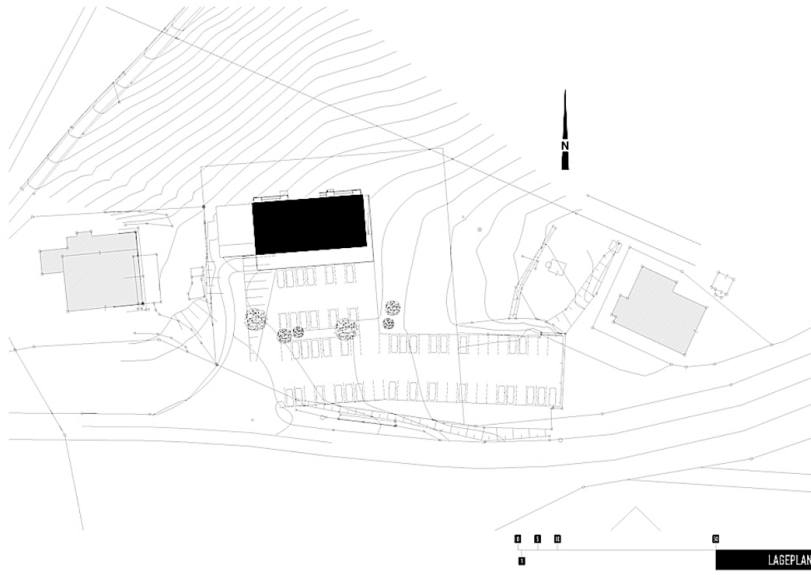

Umbauter Raum: 3.960 m<sup>3</sup>

Baukosten: 1,5 Mio EUR

AUSFÜHRENDE FIRMEN:

Strobl Holzbau

Die Neuen

WEITERE TEXTE

HolzBox goes Steiermark, Norbert Mayr, zuschnitt, Dienstag, 16. September 2008

holzbox niederalpl

Standardmodul

holzbox niederalpl

DETAILSCHNITT APARTMENT

Schnitt

DETAILGRUNDRISS APARTMENT

Grundriss

ANSICHTEN

Ansicht

holzbox niederalpl

Lageplan