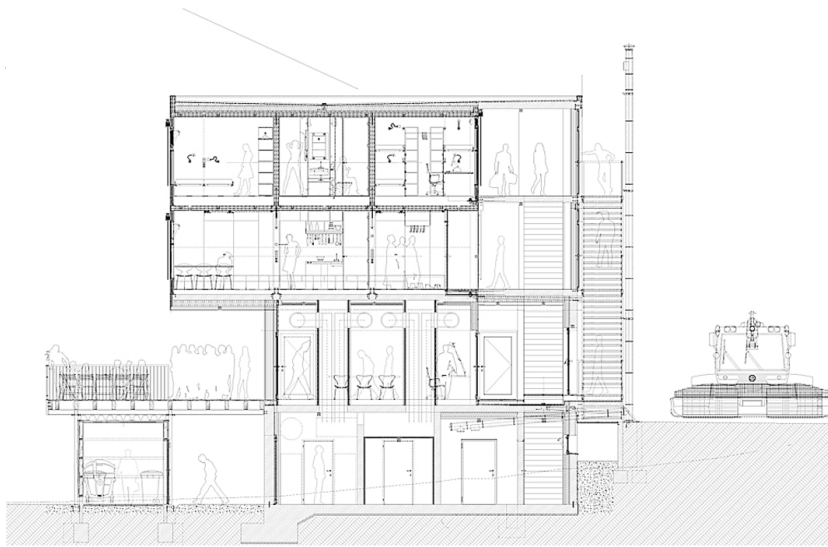

Die Anlage in Niederalpl wurde auf die Schwerpunkte Familie, Jugendgruppe und Pilger hin konzipiert. Der Apartmentbaukörper in Holzbauweise wird auf einem massiven Unter- und Erdgeschoss zwischen Pistenrand und Paßstrasse platziert.

Umbauter Raum: 3.960 m<sup>3</sup>

Baukosten: 1,5 Mio EUR

AUSFÜHRENDE FIRMEN:

Strobl Holzbau

Die Neuen

WEITERE TEXTE

HolzBox goes Steiermark, Norbert Mayr, zuschnitt, Dienstag, 16. September 2008

holzbox niederalpl

Standardmodul

holzbox niederalpl

DETAILSCHNITT APARTMENT

Schnitt

DETAILGRUNDRISS APARTMENT

Grundriss

ANSICHTEN

Ansicht