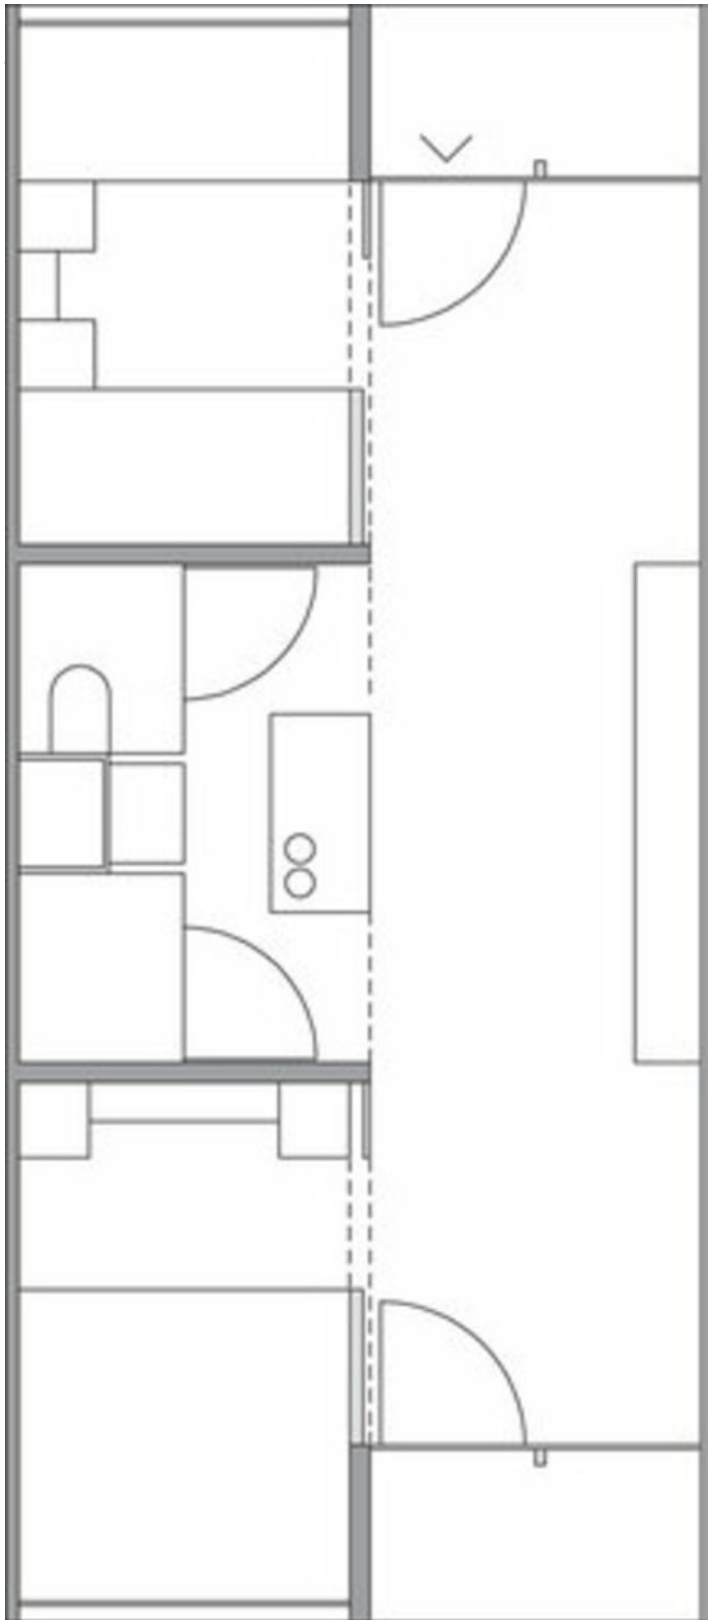

Umbauter Raum: 3.960 m<sup>3</sup>

Baukosten: 1,5 Mio EUR

AUSFÜHRENDE FIRMEN:

Strobl Holzbau

Die Neuen

WEITERE TEXTE

HolzBox goes Steiermark, Norbert Mayr, zuschnitt, Dienstag, 16. September 2008

holzbox niederalpl

Standardmodul

holzbox niederalpl

DETAILSCHNITT APARTMENT

Schnitt

DETAILGRUNDRISS APARTMENT

Grundriss

ANSICHTEN

Ansicht