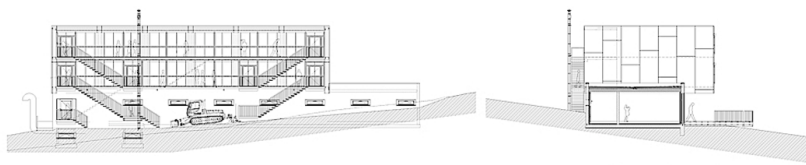

Umbauter Raum: 3.960 m<sup>3</sup>

Baukosten: 1,5 Mio EUR

AUSFÜHRENDE FIRMEN:

Strobl Holzbau

Die Neuen

WEITERE TEXTE

HolzBox goes Steiermark, Norbert Mayr, zuschnitt, Dienstag, 16. September 2008

holzbox niederalpl

Standardmodul

holzbox niederalpl

DETAILSCHNITT APARTMENT

Schnitt

DETAILGRUNDRISS APARTMENT

Grundriss

ANSICHTEN

Ansicht