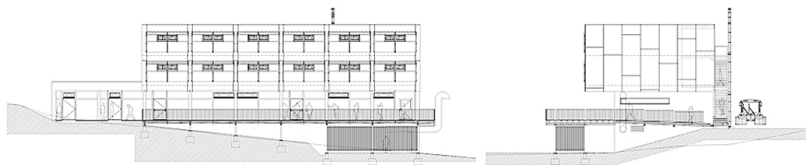

Umbauter Raum: 3.960 m<sup>3</sup>

Baukosten: 1,5 Mio EUR

AUSFÜHRENDE FIRMEN:

Strobl Holzbau

Die Neuen

WEITERE TEXTE

HolzBox goes Steiermark, Norbert Mayr, zuschnitt, Dienstag, 16. September 2008

holzbox niederalpl

Standardmodul

holzbox niederalpl

DETAILSCHNITT APARTMENT

Schnitt

DETAILGRUNDRISS APARTMENT

Grundriss

ANSICHTEN

Ansicht