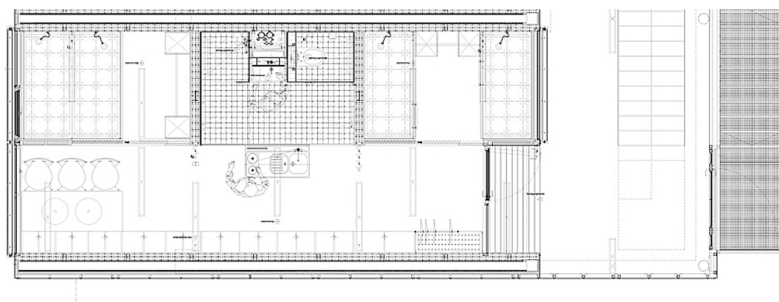

Funktion: Sport, Freizeit und Erholung

Planung: 2006

Ausführung: 2007 - 2008

Eröffnung: 2008

Grundstücksfläche: 3.800 m<sup>2</sup>

Bruttogeschossfläche: 1.100 m<sup>2</sup>

Nutzfläche: 1.016 m<sup>2</sup>

Bebaute Fläche: 456 m<sup>2</sup>

Umbauter Raum: 3.960 m<sup>3</sup>

Baukosten: 1,5 Mio EUR

AUSFÜHRENDE FIRMEN:

Strobl Holzbau

Die Neuen

WEITERE TEXTE

HolzBox goes Steiermark, Norbert Mayr, zuschnitt, Dienstag, 16. September 2008

holzbox niederalpl

Standardmodul

holzbox niederalpl

DETAILSCHNITT APARTMENT

Schnitt

DETAILGRUNDRISS APARTMENT

Grundriss

ANSICHTEN

Ansicht