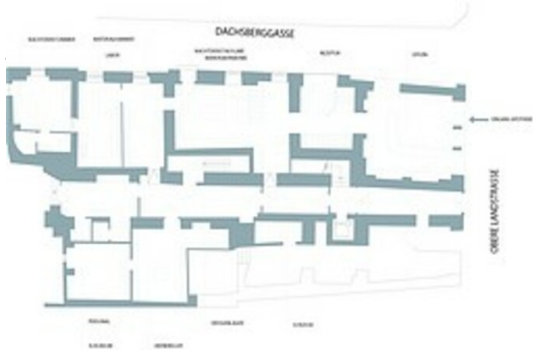

(Andrea Nussbaum)

© nicht bekannt

Apotheke Adler - Umbau

DATENBLATT

Architektur: Ernst Wanner, ABdomen (Wolfgang Badstuber, Harald Almhofer)
Bauherrschaft: Ulf Elser

Maßnahme: Umbau

Funktion: Gesundheit und Soziales

Apotheke Adler - Umbau

Grundriss