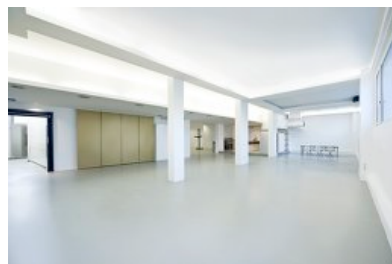

© ms.foto.group