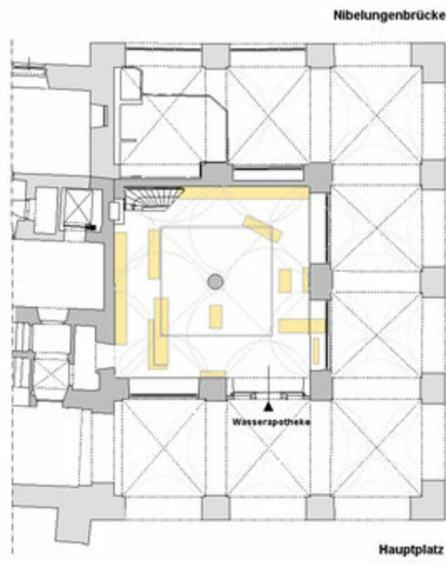

Umbau Wasserapotheke

Hauptplatz 8
4020 Linz, Österreich

© Dietmar Tollerian

ARCHITEKTUR
tp3 Architekten

FERTIGSTELLUNG
2008

SAMMLUNG
afo architekturforum oberösterreich

PUBLIKATIONSdatum
30. März 2009

Das zuvor bestandene Apothekenlokal, schien als eine in sich abgeschlossene Raumeinheit, ohne Bezug auf sein äußeres Umfeld, existiert zu haben. Als ersten Schritt für eine Neukonzeptionierung, wurde das bestehende, mit Steinquadern gemauerte Bogenfeld, zu einen großzügig verglasten Eingangsportal umgebaut. In Abstimmung mit dem Bundesdenkmalamt wurde der bestehende Steinrahmen in die Glasfläche integriert. Das Steingewände wurde den umliegenden Bogenfeldern angepasst, wodurch die eigentlichen Gestaltungs-proportion beibehalten wurde.

Der Innenraum wurde um die bestehende zentrale Steinsäule komplett freigespielt. In den Kellerräumlichkeiten wurde ein Warenautomat installiert, der die angeforderte Ware direkt an den jeweiligen Taraplatz liefert.

Maßnahme: Umbau

Funktion: Gesundheit und Soziales

Planung: 2008

Fertigstellung: 2008

© Dietmar Tollerian

Umbau Wasserapotheke

Grundriss

Ansicht