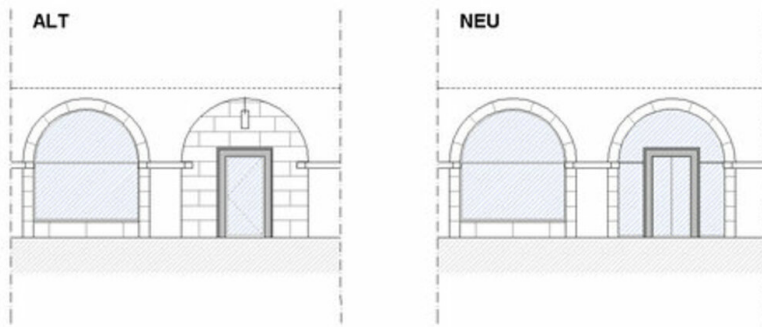

Umbau Wasserapotheke

Hauptplatz 8
4020 Linz, Österreich

© Dietmar Tollerian

ARCHITEKTUR
tp3 Architekten

FERTIGSTELLUNG
2008

SAMMLUNG
afo architekturforum oberösterreich

PUBLIKATIONSdatum
30. März 2009

Das zuvor bestandene Apothekenlokal, schien als eine in sich abgeschlossene Raumeinheit, ohne Bezug auf sein äußeres Umfeld, existiert zu haben. Als ersten Schritt für eine Neukonzeptionierung, wurde das bestehende, mit Steinquadern gemauerte Bogenfeld, zu einen großzügig verglasten Eingangsportal umgebaut. In Abstimmung mit dem Bundesdenkmalamt wurde der bestehende Steinrahmen in die Glasfläche integriert. Das Steingewände wurde den umliegenden Bogenfeldern angepasst, wodurch die eigentlichen Gestaltungs-proportion beibehalten wurde.

Der Innenraum wurde um die bestehende zentrale Steinsäule komplett freigespielt. In den Kellerräumlichkeiten wurde ein Warenautomat installiert, der die angeforderte Ware direkt an den jeweiligen Taraplatz liefert.

Maßnahme: Umbau

Funktion: Gesundheit und Soziales

Planung: 2008

Fertigstellung: 2008

© Dietmar Tollerian

Umbau Wasserapotheke

Grundriss

Ansicht