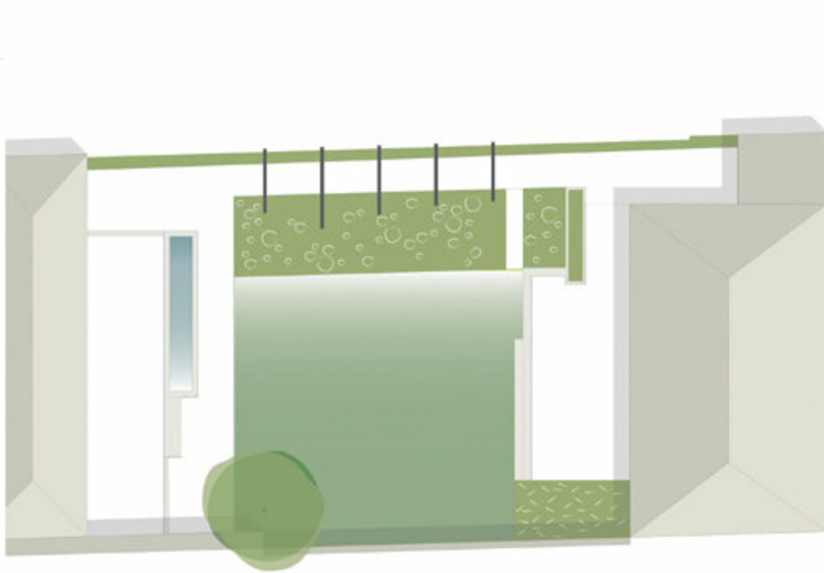

© Sophie Meingassner

Garten S

1190 Wien, Österreich

LANDSCHAFTSARCHITEKTUR
Anna Detzhofer

FERTIGSTELLUNG
2002

SAMMLUNG
next.land

PUBLIKATIONSdatum
15. Juni 2009

Der Garten S spannt sich auf zwischen dem straßenseitigen Wohntrakt und einem kleinen Hofhaus. Schwerpunkt ist das Staudenbeet am Küchenweg. Die Bepflanzung simuliert die Rauhgigkeit einer Wiese. Der Garten erhält dadurch landschaftlichen Charakter. Ein Wasserbecken, ein Bambusbeet und eine berankte Pergola runden das Bild ab.

Planung: 2000 - 2001

Ausführung: 2000 - 2002

Grundstücksfläche: 450 m²

Baukosten: 30.000,- EUR

AUSFÜHRENDE FIRMEN:

Fa. Fricke

© Sophie Meingassner

Garten S

Freiraum