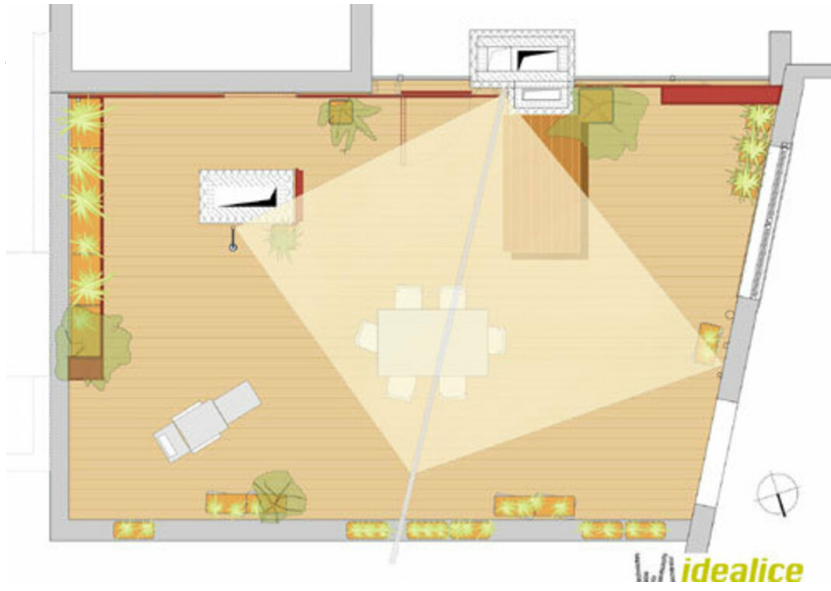

Ozeandampfer über den Dächern Wiens

1090 Wien, Österreich

© Dominik Scheuch

LANDSCHAFTSARCHITEKTUR
idealice Landschaftsarchitektur

FERTIGSTELLUNG
2008

SAMMLUNG
next.land

PUBLIKATIONSdatum
1. April 2009

Über den Dächern Wiens fühlt man sich wie auf einem Ozeandampfer. Durch multifunktionale Elemente, wie einer in der Sonnensegelstütze integrierten Dusche wird Platz gespart, wie auf echten Schiffen. Ein durchlaufendes Wandelement mit Bullaugen, integrierten Türen und einem Liegedeck schaffen eine offene und vielseitig nutzbare Dachterrasse. Die Bepflanzung wurde entsprechend der fünf Kontinente ausgewählt. Mindestens eine Leitpflanze der fünf Pflanzbereiche erinnert an den Ursprungskontinent.

© Dominik Scheuch

© Dominik Scheuch

© Dominik Scheuch

Ozeandampfer über den Dächern Wiens

DATENBLATT

Landschaftsarchitektur: idealice Landschaftsarchitektur (Alice Größinger)

Mitarbeit Landschaftsarchitektur: DI Dominik Scheuch

Funktion: Sport, Freizeit und Erholung

Planung: 2005 - 2006

Fertigstellung: 2008

Grundstücksfläche: 60 m²

AUSFÜHRENDE FIRMEN:

gruenhoch 3_bindar&seher OEG

© Dominik Scheuch

© Dominik Scheuch

© Dominik Scheuch

Ozeandampfer über den Dächern
Wiens

Freiraum

Schnitt