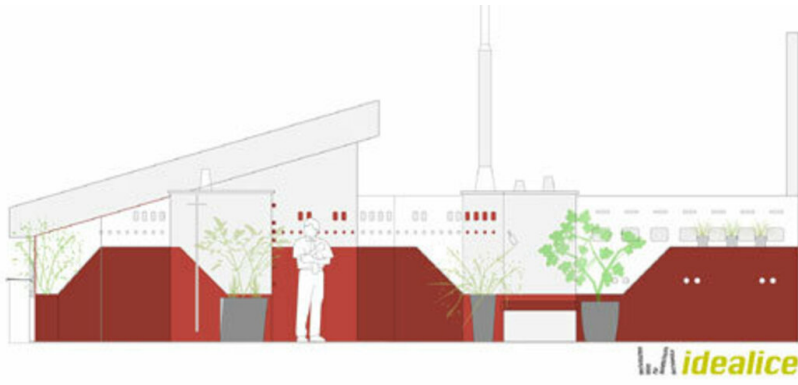

Ozeandampfer über den Dächern Wiens

1090 Wien, Österreich

© Dominik Scheuch

LANDSCHAFTSARCHITEKTUR
idealice Landschaftsarchitektur

FERTIGSTELLUNG
2008

SAMMLUNG
next.land

PUBLIKATIONSdatum
1. April 2009

Über den Dächern Wiens fühlt man sich wie auf einem Ozeandampfer. Durch multifunktionale Elemente, wie einer in der Sonnensegelstütze integrierten Dusche wird Platz gespart, wie auf echten Schiffen. Ein durchlaufendes Wandelement mit Bullaugen, integrierten Türen und einem Liegedeck schaffen eine offene und vielseitig nutzbare Dachterrasse. Die Bepflanzung wurde entsprechend der fünf Kontinente ausgewählt. Mindestens eine Leitpflanze der fünf Pflanzbereiche erinnert an den Ursprungskontinent.

© Dominik Scheuch

© Dominik Scheuch

© Dominik Scheuch

Ozeandampfer über den Dächern Wiens

DATENBLATT

Landschaftsarchitektur: idealice Landschaftsarchitektur (Alice Größinger)

Mitarbeit Landschaftsarchitektur: DI Dominik Scheuch

Funktion: Sport, Freizeit und Erholung

Planung: 2005 - 2006

Fertigstellung: 2008

Grundstücksfläche: 60 m²

AUSFÜHRENDE FIRMEN:

gruenhoch 3_bindar&seher OEG

© Dominik Scheuch

© Dominik Scheuch

© Dominik Scheuch

Ozeandampfer über den Dächern
Wiens

Freiraum

Schnitt