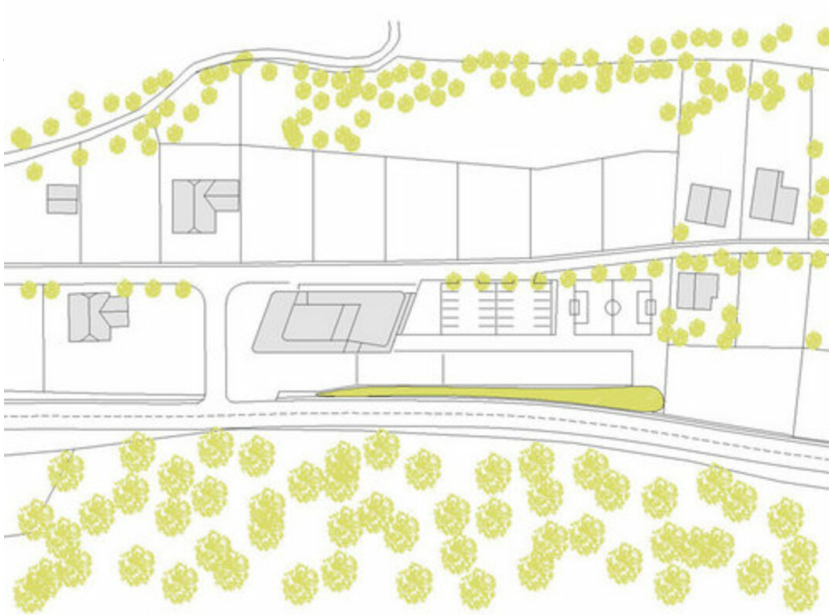

© Henning Koepke

Der Neubau Feuerwehrhaus ist Teil der städtebaulichen Neuordnung des an der Enns gelegenen Reichraminger Ortsteiles Arzberg.

Das Feuerwehrhaus wird parallel zur Bundesstrasse angeordnet und wirkt als Orientierungs- und Identifikationspunkt für den Siedlungsraum.

Das Feuerwehrgelände mit Parkplätzen, Vorplatz sowie einem großzügigen Übungsgelände mit Bewerbsstrecke bildet eine Pufferzone zwischen der viel befahrenen Bundesstraße und der dahinter liegenden künftigen Wohnbebauung. Die leichte Schrägstellung der Stellplätze schafft eine fließende Einbindung in die Bundesstraße im Einsatzfall und ermöglicht eine minimale Gesamttiefe von Feuerwehrhaus und Vorplatz.

Der Baukörper ist an die erforderlichen Mindesthöhen der unterschiedlichen Nutzungsbereiche angepaßt, wodurch im Inneren das Potential für verschiedene Blickbezüge geschaffen wurde.

Das fließende Auf und Ab der zusammenhängenden Dachflächen mit integrierter Terrasse für den Schulungsbereich ist prägend für das äußere Erscheinungsbild des Gebäudes, und schafft einen Überblick über den vorgelagerten Übungsbereich sowie den Bezug zur umgebenden Hügellandschaft im Ennstal. (Text: Architekten)

Schnitt

Lageplan