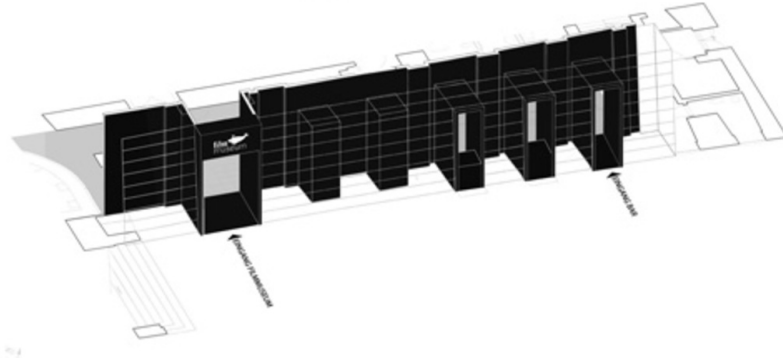

Umbau Foyer/Bar Filmmuseum

Projektplan