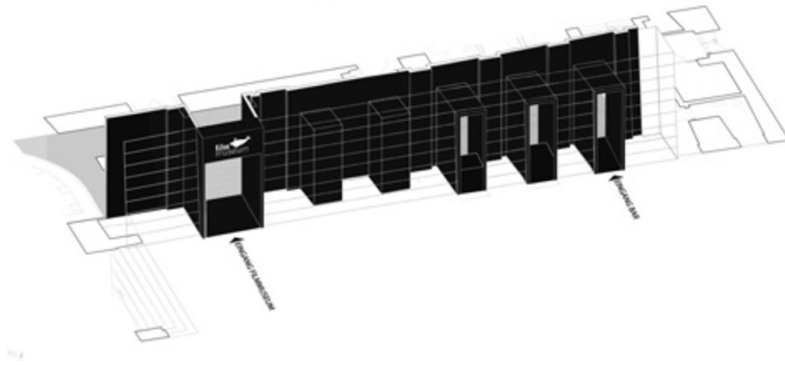

Umbau Foyer/Bar Filmmuseum

Projektplan