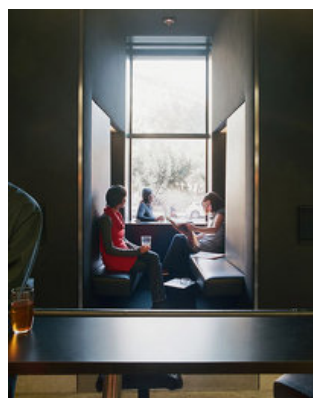

© Hertha Hurnaus