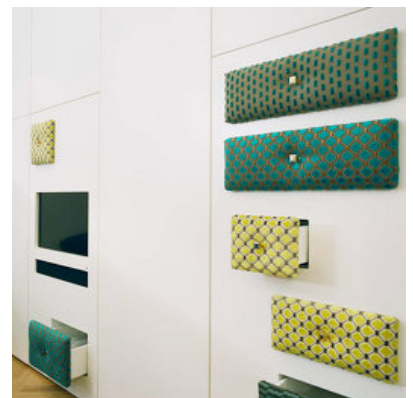

Apartment SLG

Schönlaterngasse 13
1010 Wien, Österreich

ARCHITEKTUR
Denis Košuti?

BAUHERRSCHAFT
Daniel Jelitzka

FERTIGSTELLUNG
2009

SAMMLUNG
Architekturzentrum Wien

PUBLIKATIONSdatum
16. August 2009

Eine 80 m² große Wohnung in der Wiener Innenstadt wurde von Denis Kosutic, der sich schon mehrfach mit stilvollerem Eklektizismus als Ausstatter bürgerlicher Interieurs bemerkbar gemacht hat, zum Hotel Apartment umgestaltet. Hatte sich schon in seinen früheren Raumgestaltungen Assoziationen zur dekorativen Eleganz des Wiener Jugendstil aufgedrängt, so wurde bei diesem Projekt „Art Deco“ explizit als Leitmotiv gewählt.

Die klassische Raumaufteilung der Altbauwohnung mit Flügeltüren und Eichenparkett wurde vollständig erhalten bzw. konservativ saniert, wobei Einbaumöbel und Wandverkleidungen aus weiß lackierten MDF-Platten sämtliche Stauraumfunktionen übernehmen. Gepolsterte und mit verschiedenen Stoffen überzogene Schubladenfronten setzen in den weißen Tafelflächen – nicht ohne Witz – dekorative Akzente und sorgen für die gewünschte Kleinteiligkeit. Küche, Vorraum und Bad leisten sich bei hoher Funktionalität eine exzentrische Note in Schwarz, Silber und Gold. Mit sublimen Neigung zum Ornamentalen stellt Denis Kosutic drahtige und zarte freistehende Möbel mit ausgeprägter Struktur in den Raum, dazu streut er Blütenteppiche aus, wagt Farb- und Musterkombinationen, die man, mit geringerem Geschick dosiert, ungnädig ins Reich des Kitsches verbannen würde. (Text: Gabriele Kaiser)

© Lea Titz