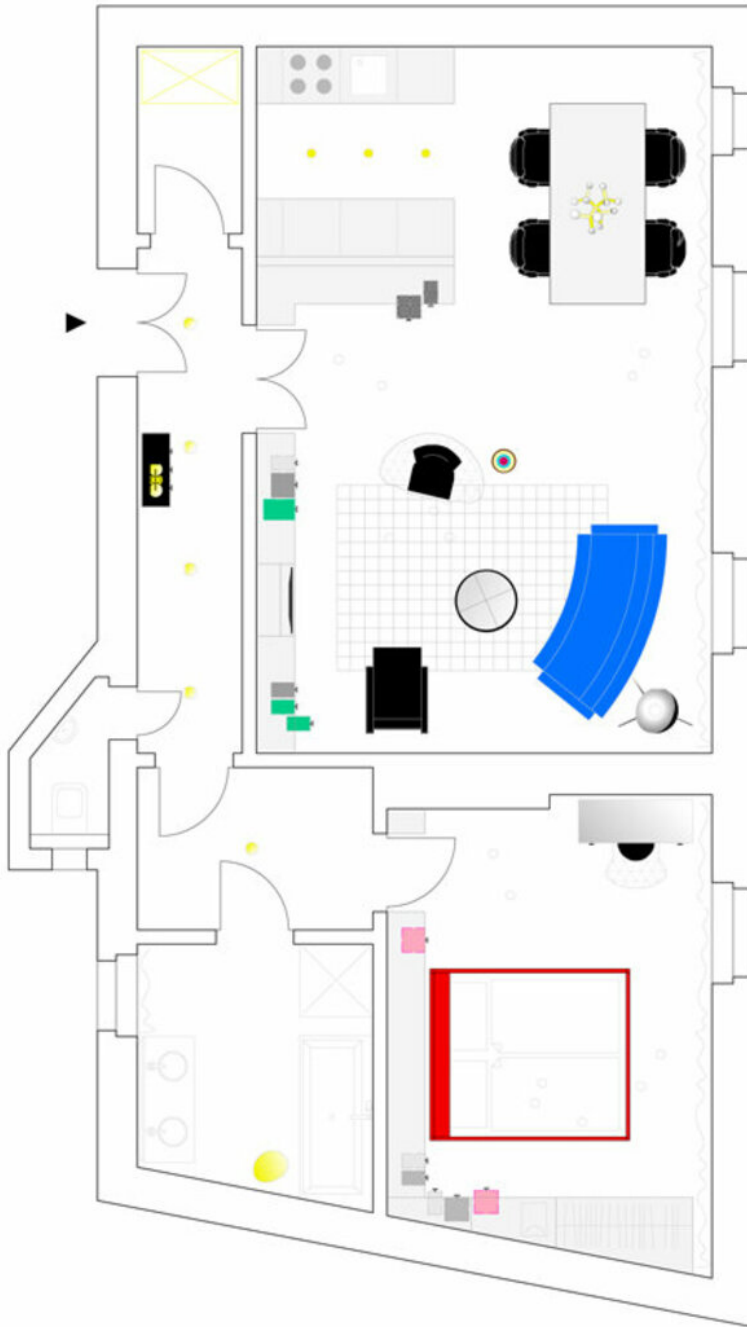

## DATENBLATT

Architektur: Denis Košuti?

Mitarbeit Architektur: Carina Haberl

Bauherrschaft: Daniel Jelitzka

Fotografie: Lea Titz

Funktion: Innengestaltung

Planung: 2008

Fertigstellung: 2009

Nutzfläche: 80 m<sup>2</sup>

© Lea Titz

© Lea Titz

© Lea Titz

© Lea Titz

© Lea Titz

© Lea Titz

Apartment SLG