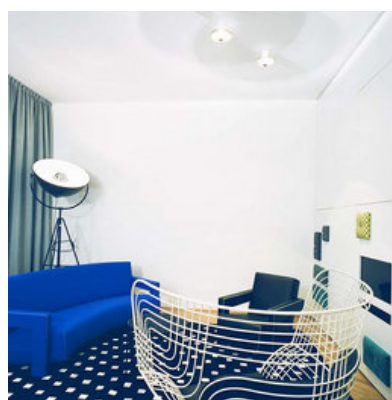

Apartment SLG

DATENBLATT

Architektur: Denis Košuti?

Mitarbeit Architektur: Carina Haberl

Bauherrschaft: Daniel Jelitzka

Fotografie: Lea Titz

Funktion: Innengestaltung

Planung: 2008

Fertigstellung: 2009

Nutzfläche: 80 m²

© Lea Titz