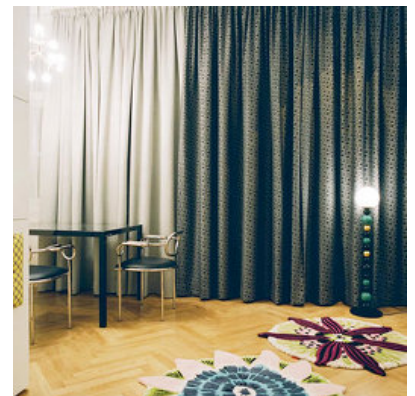

Apartment SLG

DATENBLATT

Architektur: Denis Košuti?

Mitarbeit Architektur: Carina Haberl

Bauherrschaft: Daniel Jelitzka

Fotografie: Lea Titz

Funktion: Innengestaltung

Planung: 2008

Fertigstellung: 2009

Nutzfläche: 80 m²

© Lea Titz