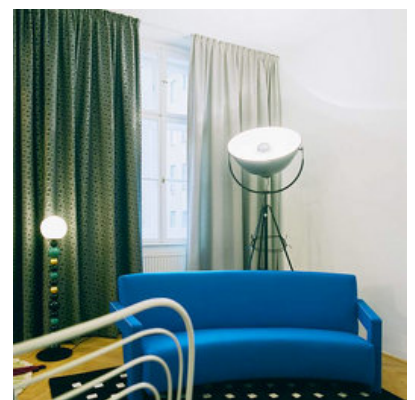

Apartment SLG

DATENBLATT

Architektur: Denis Košuti?

Mitarbeit Architektur: Carina Haberl

Bauherrschaft: Daniel Jelitzka

Fotografie: Lea Titz

Funktion: Innengestaltung

Planung: 2008

Fertigstellung: 2009

Nutzfläche: 80 m²

© Lea Titz