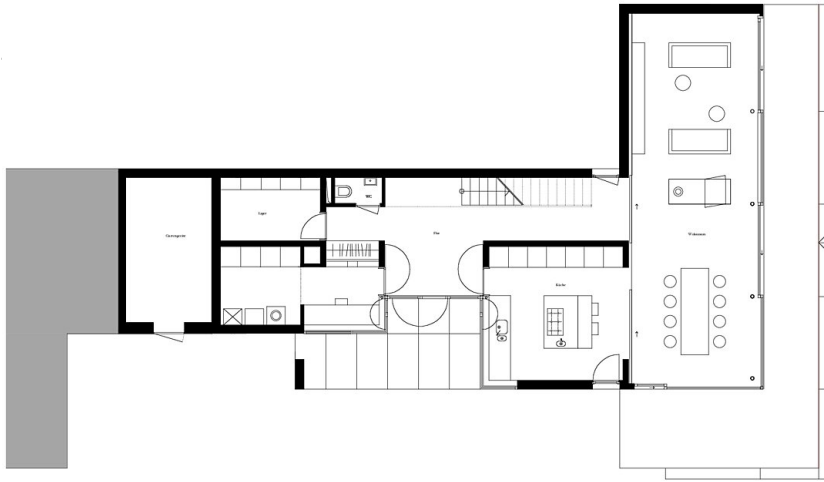

EFH Schneeberger