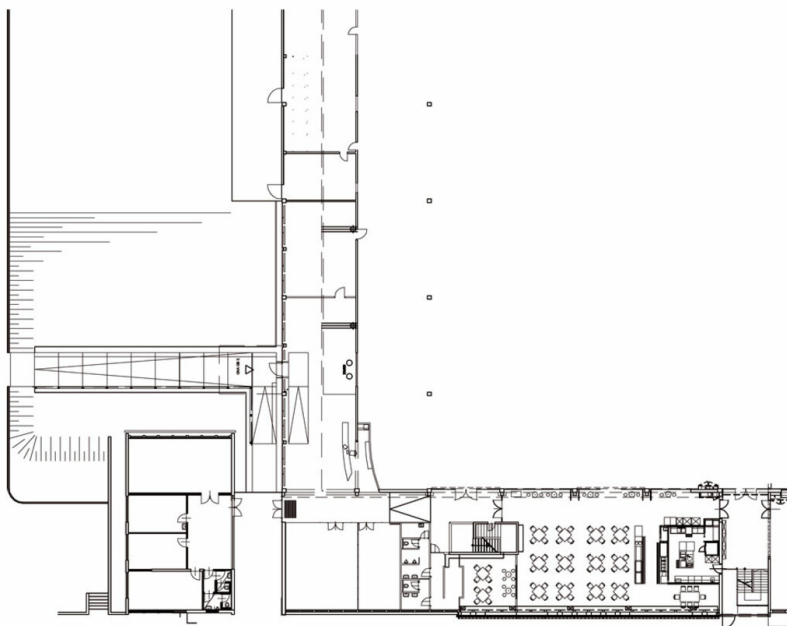

PUBLIKATIONEN

Otto Kapfinger: Neue Architektur in Kärnten / Nova arhitektura na Koroskem, Hrsg.
Architektur Haus Kärnten, Verlag Anton Pustet, Salzburg 2005.

Betriebsbau Wild GmbH, Umbau

Ansichten

Grundriss OG