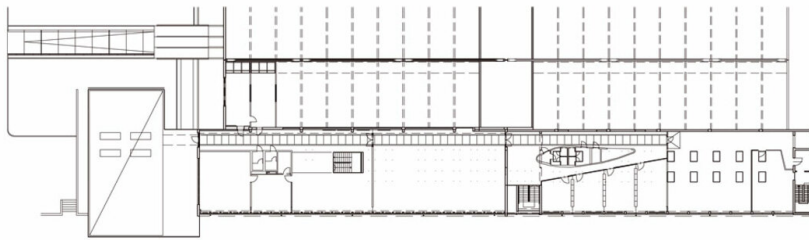

Grundriss OG