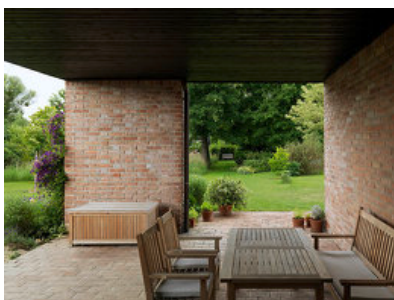

Vor Jahrzehnten hat Roland Rainer in St. Margarethen vorgezeigt, wie man hier individuell bauen, modern wohnen und dabei so originär auf Klima und Landschaft reagieren kann wie die anonyme Baukultur. Dies setzt aber Abstraktionsvermögen voraus, ein Überspringen jener Phase kitschiger Aneignung, die den Aufstieg sozialer Schichten oft begleiten. Haus D. jedenfalls schließt nahtlos an Rainers Modell an: ebenerdiges Wohnen in hof- und hakenförmigen Trakten, Raumkontinuum von Innen und Außen, eingeflochten unter die alten Bäume, flaches, durchgehendes Dach, zurückgesetzte, beschattete Glaswände, tragende Mauerscheiben „ohne Ecken“, Böden aus Holz und Stein - als Relief aus dem Terrain geformt, Außenwände, Wege, Gartenmauern aus Abbruchziegeln. Kultur des Wesentlichen, reife Arbeit eines jungen Architekten (Otto Kapfinger)

Haus unter Bäumen

Michael Urient-Gasse
7000 Eisenstadt, Österreich

ARCHITEKTUR

Stefan Tenhalter

TRAGWERKSPLANUNG

Vasko + Partner Ingenieure

ÖRTLICHE BAUAUFSICHT

Johann Schandl

FERTIGSTELLUNG

1996

SAMMLUNG

ARCHITEKTUR RAUMBURGENLAND

PUBLIKATIONSdatum

17. Dezember 2009

© Paul Ott