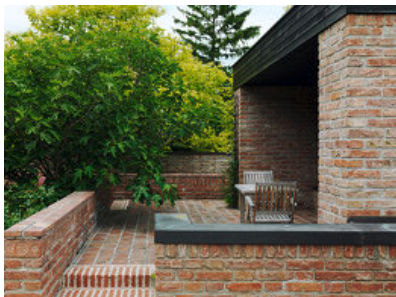

Haus unter Bäumen

DATENBLATT

Architektur: Stefan Tenhalter
Tragwerksplanung: Vasko + Partner Ingenieure
örtliche Bauaufsicht: Johann Schandl
Fotografie: Paul Ott

Funktion: Einfamilienhaus

Planung: 1993 - 1994
Ausführung: 1994 - 1996

Grundstücksfläche: 2.717 m²
Nutzfläche: 184 m²

AUSFÜHRENDE FIRMEN:

Baumeisterarbeiten: Fa. Lauggas GmbH, Eisenstadt
Fenster und Türen: Fa. Katzbeck GmbH, Rudersdorf
Spenglerarbeiten: Fa. Breser GmbH, Hornstein
Möbeltischler: Fa. Hermann, Purbach
Möbeltischler: Fa. Richlin, Traiskirchen
Sanitär: Fa. Pauschenwein GmbH, Schattendorf

PUBLIKATIONEN

Otto Kapfinger: Neue Architektur in Burgenland und Westungarn, Hrsg. Architektur Raumburgenland, Verlag Anton Pustet, Salzburg 2004.

© Paul Ott