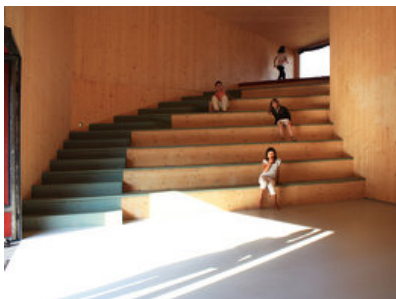

Parklife

DATENBLATT

Architektur: TU Wien. Institut Architektur + Entwerfen, design.build studio der TU Wien
Mitarbeit Architektur: Max Abele, Barbara Brandstätter, Fabian Gasser, Ingo Grasser, Gul Cakar, Tanja Gombotz, Karolina Hofer, Karl Jerneischek, Reyhan Kargi, Betül Kiziltas, Corinna Klinger, Jimmie Knutsson, Hanna Kovar, Christin Kurze, Anna Vivo Mallen, Elena Manolas, Mia Mechler, Jan Öttl, Ivana Plavotic, Judy Preschern, Jennifer Puchner, Metin Sahin, Angelika Schmied, Felicitas Tschida
Bauherrschaft: IFEP - Institut für Erlebnispädagogik

Projektpartner: KÖR

Funktion: Sport, Freizeit und Erholung

Fertigstellung: 2010

AUSZEICHNUNGEN

wienwood 15, Auszeichnung

WEITERE TEXTE

Parklife, Az W, Sonntag, 18. Juli 2010

© Peter Fattinger