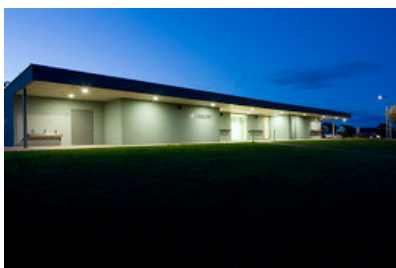

Veranstaltungszentrum Ottendorf

DATENBLATT

Architektur: Erich Prödl Associates (Erich Prödl)

Bauherrschaft: Gemeinde Ottendorf an der Rittschein

Fotografie: Paul Ott

Funktion: Gemischte Nutzung

Wettbewerb: 2006

Planung: 2006

Fertigstellung: 2008

Eröffnung: 2008

© Paul Ott