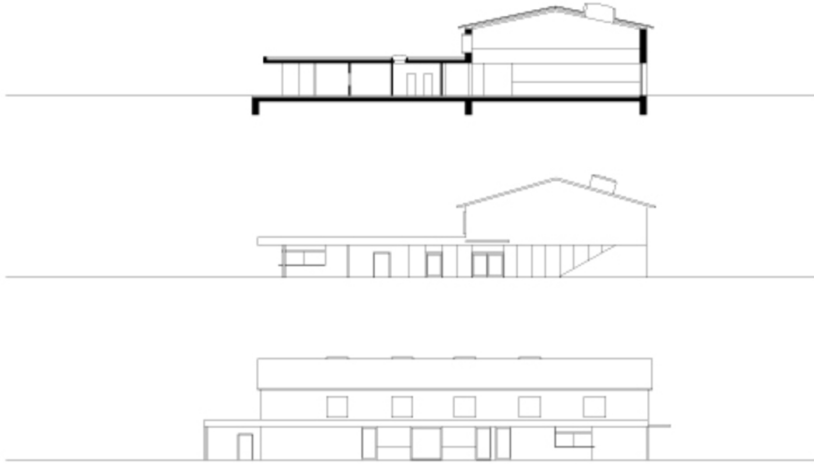

FERTIGSTELLUNG  
**2008**

SAMMLUNG  
**HDA Haus der Architektur**

PUBLIKATIONSdatum  
**2. August 2010**

Das aus einem Wettbewerb als Sieger hervorgegangene Projekt einer Mehrzweckhalle in der kleinen oststeirischen Gemeinde Ottendorf an der Rittschein entwickelte sich aus der primären Entwurfsidee, ein Spannungsverhältnis von Vertrautheit und Fremdheit zu erzeugen. Formal umgesetzt in Form eines Baukörpers mit flach geneigtem Satteldach - eine „archtypischen Halle“, die durch ihre Geschlossenheit Assoziationen zu landwirtschaftlichen Zweckbauten weckt - sowie einem eingeschossigen „Pavillon“ mit Flachdach, der sich in seiner Horizontalität an der weiten Landschaft orientiert.

Während die Halle als Veranstaltungszentrum für Sportveranstaltungen und verschiedenste Aktivitäten für bis zu 800 Besucher ausgelegt ist, nimmt der flache Bau alle dazugehörigen Räume auf und ist zum angrenzenden Fußballplatz hin orientiert. Eine homogene Putzoberfläche vereint die beiden Baukörper zu einem Ganzen.

Eröffnung: 2008

© Paul Ott

© Paul Ott

Veranstaltungszentrum Ottendorf

Schnitt, Ansicht

Grundriss

Grundriss EG

**Veranstaltungszentrum Ottendorf**

Lageplan