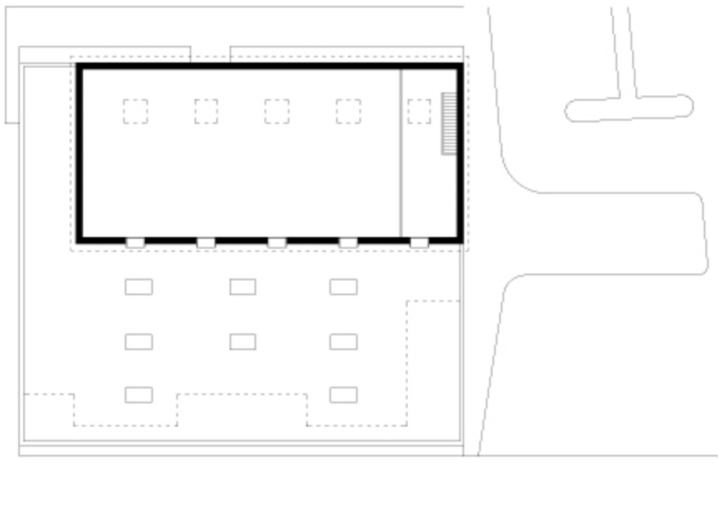

Während die Halle als Veranstaltungszentrum für Sportveranstaltungen und verschiedenste Aktivitäten für bis zu 800 Besucher ausgelegt ist, nimmt der flache Bau alle dazugehörigen Räume auf und ist zum angrenzenden Fußballplatz hin orientiert. Eine homogene Putzoberfläche vereint die beiden Baukörper zu einem Ganzen.

Eröffnung: 2008

© Paul Ott

© Paul Ott

Veranstaltungszentrum Ottendorf

Schnitt, Ansicht

Grundriss

Grundriss EG

**Veranstaltungszentrum Ottendorf**