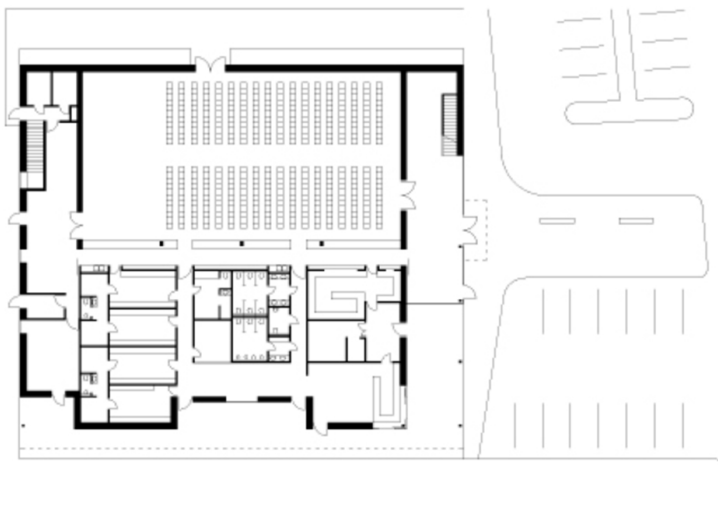

FERTIGSTELLUNG  
**2008**

SAMMLUNG  
**HDA Haus der Architektur**

PUBLIKATIONSdatum  
**2. August 2010**

Das aus einem Wettbewerb als Sieger hervorgegangene Projekt einer Mehrzweckhalle in der kleinen oststeirischen Gemeinde Ottendorf an der Rittschein entwickelte sich aus der primären Entwurfsidee, ein Spannungsverhältnis von Vertrautheit und Fremdheit zu erzeugen. Formal umgesetzt in Form eines Baukörpers mit flach geneigtem Satteldach - eine „archtypischen Halle“, die durch ihre Geschlossenheit Assoziationen zu landwirtschaftlichen Zweckbauten weckt - sowie einem eingeschossigen „Pavillon“ mit Flachdach, der sich in seiner Horizontalität an der weiten Landschaft orientiert.

Während die Halle als Veranstaltungszentrum für Sportveranstaltungen und verschiedenste Aktivitäten für bis zu 800 Besucher ausgelegt ist, nimmt der flache Bau alle dazugehörigen Räume auf und ist zum angrenzenden Fußballplatz hin orientiert. Eine homogene Putzoberfläche vereint die beiden Baukörper zu einem Ganzen.

Eröffnung: 2008

© Paul Ott

© Paul Ott

Veranstaltungszentrum Ottendorf

Schnitt, Ansicht

Grundriss

Grundriss EG

**Veranstaltungszentrum Ottendorf**

Lageplan