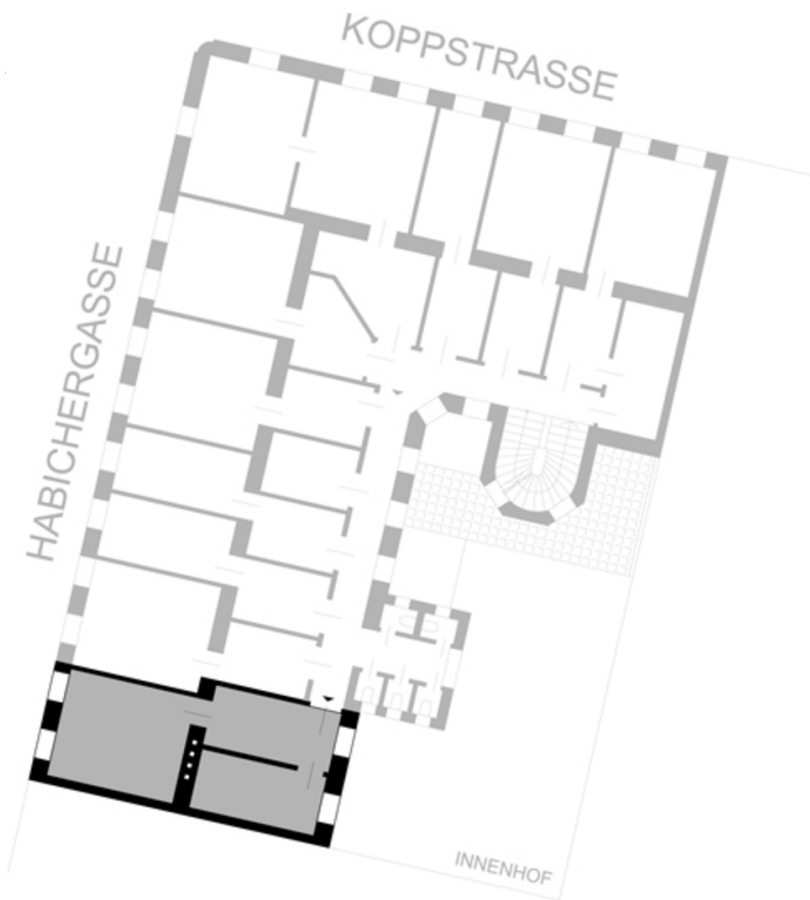

Die zu adaptierende 40 m<sup>2</sup> Substandard-Wohnung für zwei Personen befindet sich in einem Wiener Gründerhaus. Als erste Maßnahme wurden im engen, steilen Stiegenhaus zwei Treppenlifte positioniert, die über das Hochparterre zur Wohnung im ersten Stock führen. Verlangt ist eine intelligente Grundrisskonzeption, die ein Badezimmer integriert und dabei den an sich knappen Wohnraum nicht grundlegend verkleinert. Das barrierefreie Bad mit WC, Waschtisch und Dusche befindet sich nach Adaption gegenüber dem Wohnungseingang. Die Auslagerung der Küche in den Gangbereich schafft einen kleinen Wohnraum zwischen Bade- und Schlafzimmer. Das Besondere an diesem Raum: er lädt nicht nur zum Verweilen ein, durch Abtrennen mit einem schwer fallenden Vorhang bietet er auch Privatsphäre und kann mit dem von den Architekten eigens konstruierten Klappbett bei einer eventuellen 24h-Pflege dementsprechend genutzt werden. Daran anschließend befindet sich das helle, geräumige Schlafzimmer, das mit Pflegebett und im Schrank integriertem Kleiderlifter behindertengerecht funktioniert. Barrierefreie Architektur beschränkt sich nicht auf anschlagsfreie Türen und niveaugleiche Böden, so sind zum Beispiel die Waschtische absenkbar und alle Arbeitsflächen unterfahrbar. (Text Architekten, redaktionell überarbeitet Martina Frühwirth)

## Barrierefrei in Wien

© Bernd Steinhuber

Barrierefrei in Wien

Lageplan

Bestandsplan

Barrierefrei in Wien

Schnitte