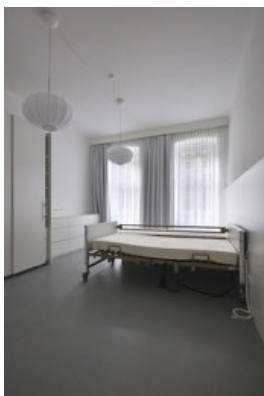

© Bernd Steinhuber