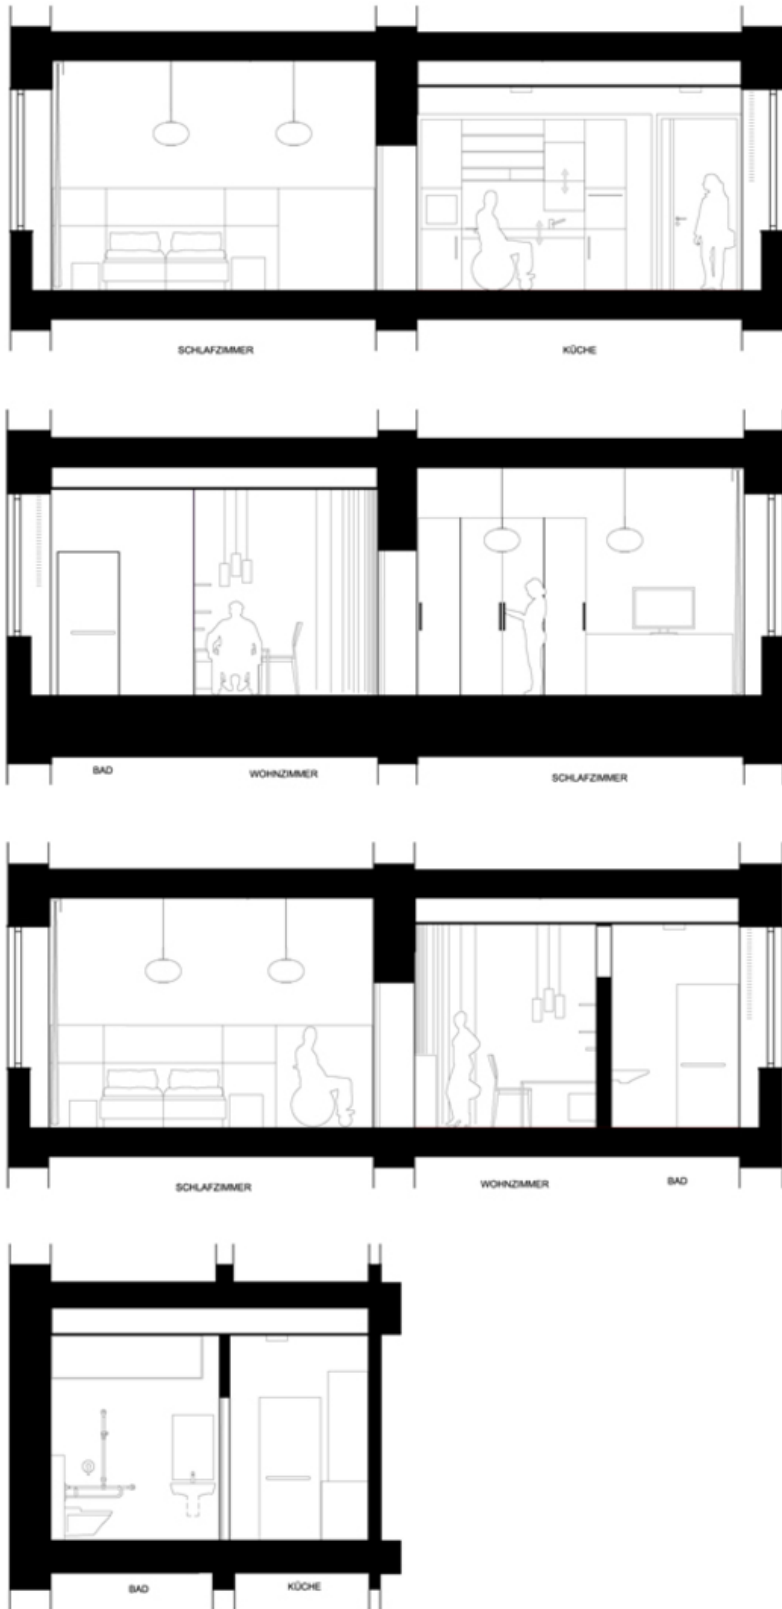

## Barrierefrei in Wien

Koppstraße 41  
1160 Wien, Österreich

ARCHITEKTUR  
**S.DREI Architektur**

BAUHERRSCHAFT  
**Rosica Jankovic**

FERTIGSTELLUNG  
**2010**

SAMMLUNG  
**Architekturzentrum Wien**

PUBLIKATIONSdatum  
**8. April 2011**

Die zu adaptierende 40 m<sup>2</sup> Substandard-Wohnung für zwei Personen befindet sich in einem Wiener Gründerhaus. Als erste Maßnahme wurden im engen, steilen Stiegenhaus zwei Treppenlifte positioniert, die über das Hochparterre zur Wohnung im ersten Stock führen. Verlangt ist eine intelligente Grundrisskonzeption, die ein Badezimmer integriert und dabei den an sich knappen Wohnraum nicht grundlegend verkleinert. Das barrierefreie Bad mit WC, Waschtisch und Dusche befindet sich nach Adaption gegenüber dem Wohnungseingang. Die Auslagerung der Küche in den Gangbereich schafft einen kleinen Wohnraum zwischen Bade- und Schlafzimmer. Das Besondere an diesem Raum: er lädt nicht nur zum Verweilen ein, durch Abtrennen mit einem schwer fallenden Vorhang bietet er auch Privatsphäre und kann mit dem von den Architekten eigens konstruierten Klappbett bei einer eventuellen 24h-Pflege dementsprechend genutzt werden. Daran anschließend befindet sich das helle, geräumige Schlafzimmer, das mit Pflegebett und im Schrank integriertem Kleiderlifter behindertengerecht funktioniert. Barrierefreie Architektur beschränkt sich nicht auf anschlagsfreie Türen und niveaugleiche Böden, so sind zum Beispiel die Waschtische absenkbar und alle Arbeitsflächen unterfahrbar. (Text Architekten, redaktionell überarbeitet Martina Frühwirth)

Planung: 2009

Fertigstellung: 2010

Nutzfläche: 40 m<sup>2</sup>

## Barrierefrei in Wien

© Bernd Steinhuber

Barrierefrei in Wien

Lageplan

Bestandsplan

Barrierefrei in Wien

Schnitte