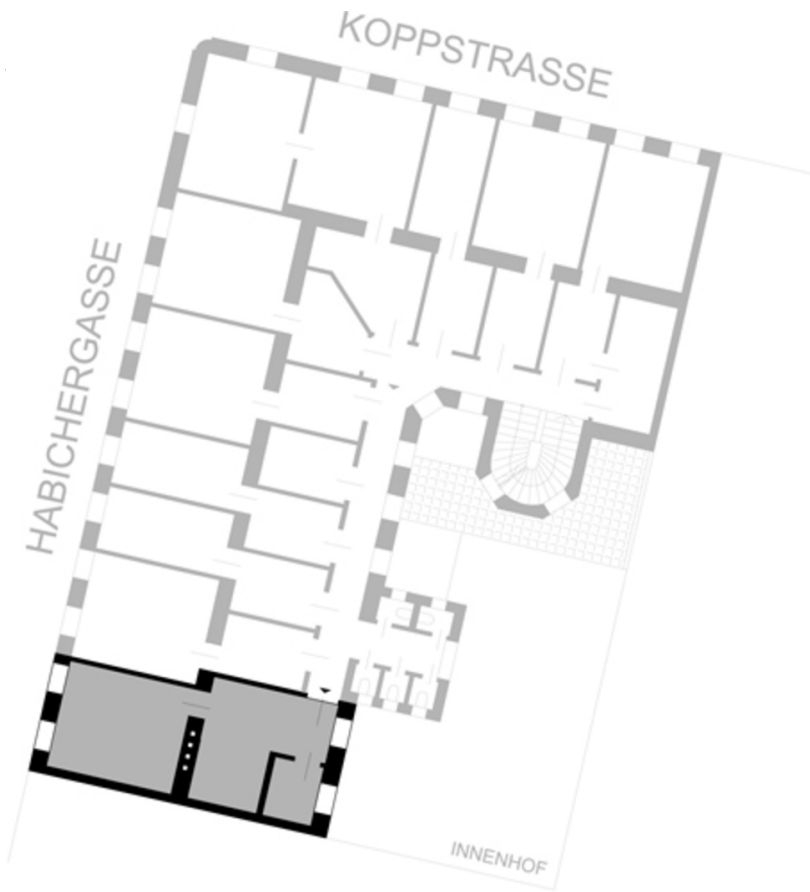

Die zu adaptierende 40 m<sup>2</sup> Substandard-Wohnung für zwei Personen befindet sich in einem Wiener Gründerhaus. Als erste Maßnahme wurden im engen, steilen Stiegenhaus zwei Treppenlifte positioniert, die über das Hochparterre zur Wohnung im ersten Stock führen. Verlangt ist eine intelligente Grundrisskonzeption, die ein Badezimmer integriert und dabei den an sich knappen Wohnraum nicht grundlegend verkleinert. Das barrierefreie Bad mit WC, Waschtisch und Dusche befindet sich nach Adaption gegenüber dem Wohnungseingang. Die Auslagerung der Küche in den Gangbereich schafft einen kleinen Wohnraum zwischen Bade- und Schlafzimmer. Das Besondere an diesem Raum: er lädt nicht nur zum Verweilen ein, durch Abtrennen mit einem schwer fallenden Vorhang bietet er auch Privatsphäre und kann mit dem von den Architekten eigens konstruierten Klappbett bei einer eventuellen 24h-Pflege dementsprechend genutzt werden. Daran anschließend befindet sich das helle, geräumige Schlafzimmer, das mit Pflegebett und im Schrank integriertem Kleiderlifter behindertengerecht funktioniert. Barrierefreie Architektur beschränkt sich nicht auf anschlagsfreie Türen und niveaugleiche Böden, so sind zum Beispiel die Waschtische absenkbar und alle Arbeitsflächen unterfahrbar. (Text Architekten, redaktionell überarbeitet Martina Frühwirth)

### AUSFÜHRENDE FIRMAN:

MDF - Möbel Design Fassmann, Leobenerstraße 93, 8600 Bruck/ Mur

© Bernd Steinhuber

© Bernd Steinhuber

© Bernd Steinhuber

© Bernd Steinhuber

© Bernd Steinhuber

© Bernd Steinhuber

## Barrierefrei in Wien

© Bernd Steinhuber

Barrierefrei in Wien

Lageplan

Bestandsplan

Barrierefrei in Wien

Schnitte