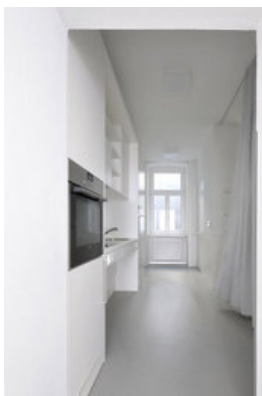

Die zu adaptierende 40 m<sup>2</sup> Substandard-Wohnung für zwei Personen befindet sich in einem Wiener Gründerhaus. Als erste Maßnahme wurden im engen, steilen Stiegenhaus zwei Treppenlifte positioniert, die über das Hochparterre zur Wohnung im ersten Stock führen. Verlangt ist eine intelligente Grundrisskonzeption, die ein Badezimmer integriert und dabei den an sich knappen Wohnraum nicht grundlegend verkleinert. Das barrierefreie Bad mit WC, Waschtisch und Dusche befindet sich nach Adaption gegenüber dem Wohnungseingang. Die Auslagerung der Küche in den Gangbereich schafft einen kleinen Wohnraum zwischen Bade- und Schlafzimmer. Das Besondere an diesem Raum: er lädt nicht nur zum Verweilen ein, durch Abtrennen mit einem schwer fallenden Vorhang bietet er auch Privatsphäre und kann mit dem von den Architekten eigens konstruierten Klappbett bei einer eventuellen 24h-Pflege dementsprechend genutzt werden. Daran anschließend befindet sich das helle, geräumige Schlafzimmer, das mit Pflegebett und im Schrank integriertem Kleiderlifter behindertengerecht funktioniert. Barrierefreie Architektur beschränkt sich nicht auf anschlagsfreie Türen und niveaugleiche Böden, so sind zum Beispiel die Waschtische absenkbar und alle Arbeitsflächen unterfahrbar. (Text Architekten, redaktionell überarbeitet Martina Frühwirth)