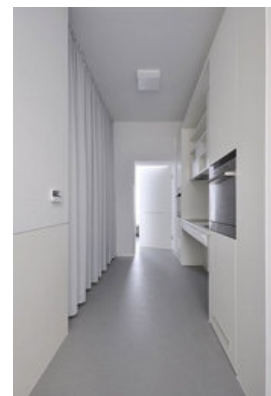

© Bernd Steinhuber