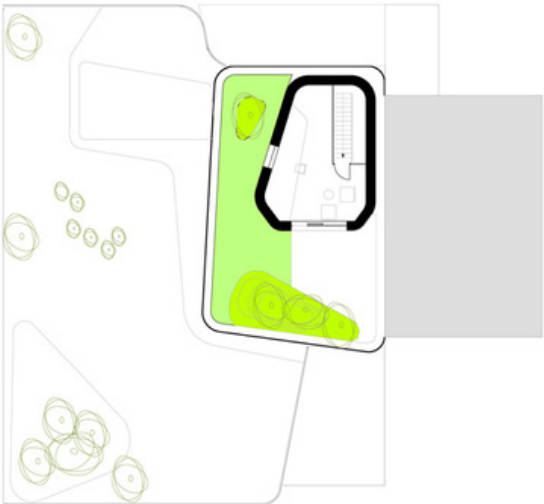

je.jpg

EFH in Rodaun

Grundriss