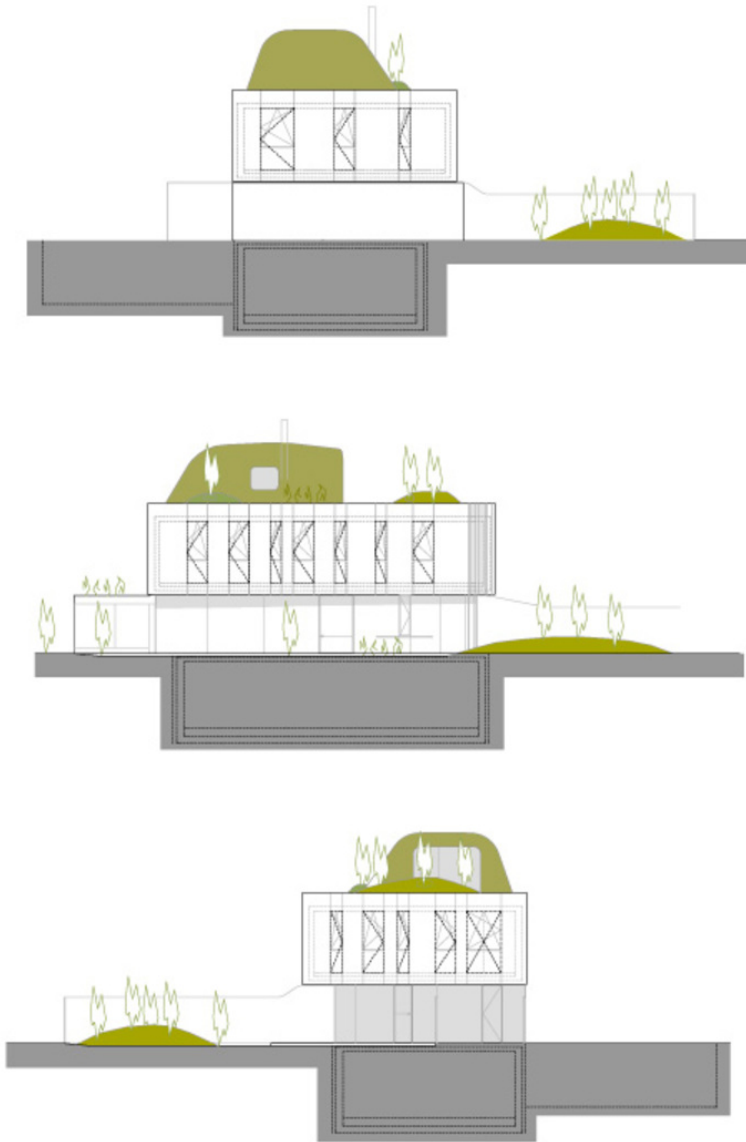

EFH in Rodaun