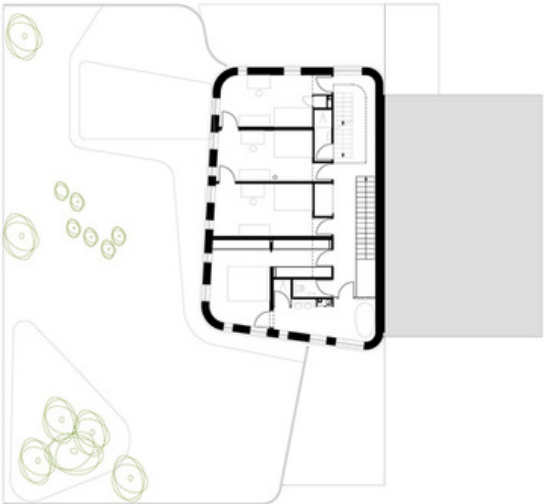

je.jpg

EFH in Rodaun

Grundriss