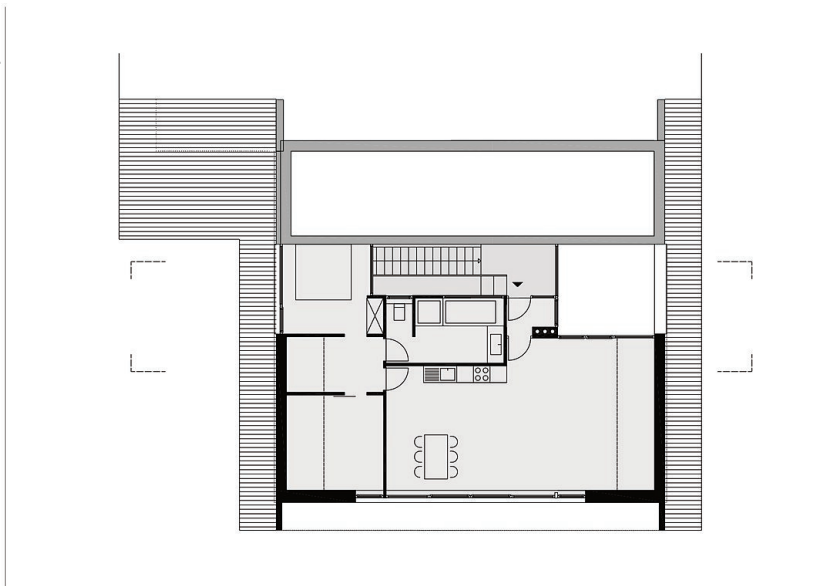

© Hubert Dorfstetter

Das einschichtige Gut liegt 5km abseits der B 178 auf 1000 m Seehöhe mit Panoramablick auf die Loferer Steinberge. Das 70 Jahre alte Hauptgebäude wurde solide modernisiert. Drei Generationen der Familie leben und wirtschaften hier, der Bauherr ist auch Zimmerer und hatte schon mit sps-architekten gear-beitet. Der südliche, vorher nicht unterkellerte Teil des Einhofs wurde unter Beibehaltung von Dachform, Traufhöhe, Volumen neu errichtet; eine breite, unbeheizte Erschließungszone trennt den Stalltrakt von dem auf vier Ebenen gestaffelten Wohntrakt. Sie dient als Diele, Festraum und Spielbereich und bringt überdies auch Licht für die Nordwand der Wohnzone. Die Hauptwohnung über zwei Etagen verfügt über eine interne Stiege und Südterrasse. Im Dachgeschoß liegt eine Einliegerwohnung mit kleiner Ostterrasse. Durch Anhebung des Erdgeschoßniveaus entstanden im „Souterrain“ vollwertige, nach Osten orientierte Räume, die auch als separate Ferienwohnung nutzbar sind. Der Bau hat Passivhausstandard, für die modernen Holzkonstruktionen fanden alte Träme und Holzböden Wiederverwendung. (Text: Otto Kapfinger)

Nutzfläche: 425 m²

Bebaute Fläche: 138 m²

Umbauter Raum: 1.588 m³

PUBLIKATIONEN

Otto Kapfinger, Roman Höllbacher, Norbert Mayr: Baukunst in Salzburg seit 1980, Ein Führer zu 600 sehenswerten Beispielen in Stadt und Land, Hrsg. Initiative Architektur, Müry Salzmann Verlag, Salzburg 2010.

Maiergut Lofer, Umbau

EG

1. OG

2. OG

Maiergut Lofer, Umbau

Schnitt

Ansicht Ost

Ansicht Süd