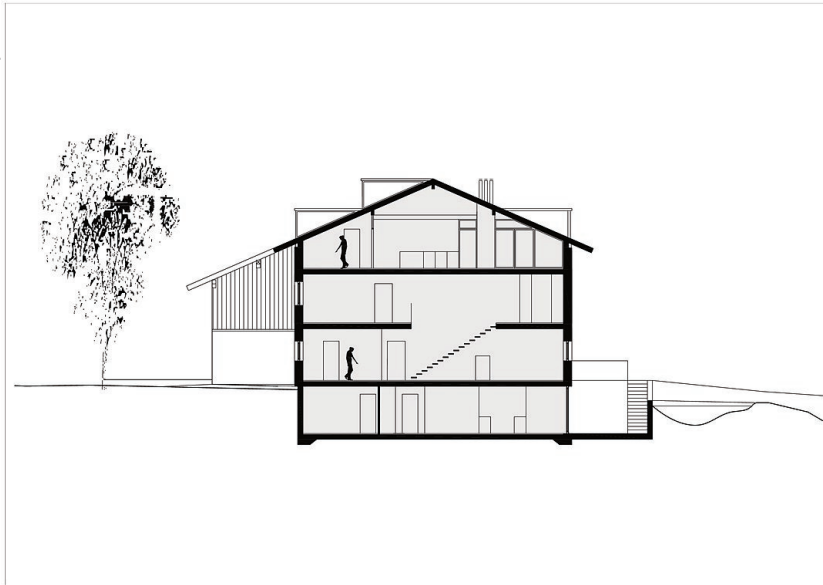

© Hubert Dorfstetter

Das einschichtige Gut liegt 5km abseits der B 178 auf 1000 m Seehöhe mit Panoramablick auf die Loferer Steinberge. Das 70 Jahre alte Hauptgebäude wurde solide modernisiert. Drei Generationen der Familie leben und wirtschaften hier, der Bauherr ist auch Zimmerer und hatte schon mit sps-architekten gear-beitet. Der südliche, vorher nicht unterkellerte Teil des Einhofs wurde unter Beibehaltung von Dachform, Traufhöhe, Volumen neu errichtet; eine breite, unbeheizte Erschließungszone trennt den Stalltrakt von dem auf vier Ebenen gestaffelten Wohntrakt. Sie dient als Diele, Festraum und Spielbereich und bringt überdies auch Licht für die Nordwand der Wohnzone. Die Hauptwohnung über zwei Etagen verfügt über eine interne Stiege und Südterrasse. Im Dachgeschoß liegt eine Einliegerwohnung mit kleiner Ostterrasse. Durch Anhebung des Erdgeschoßniveaus entstanden im „Souterrain“ vollwertige, nach Osten orientierte Räume, die auch als separate Ferienwohnung nutzbar sind. Der Bau hat Passivhausstandard, für die modernen Holzkonstruktionen fanden alte Träme und Holzböden Wiederverwendung. (Text: Otto Kapfinger)

Nutzfläche: 425 m²

Bebaute Fläche: 138 m²

Umbauter Raum: 1.588 m³

PUBLIKATIONEN

Otto Kapfinger, Roman Höllbacher, Norbert Mayr: Baukunst in Salzburg seit 1980, Ein Führer zu 600 sehenswerten Beispielen in Stadt und Land, Hrsg. Initiative Architektur, Müry Salzmann Verlag, Salzburg 2010.

Maiergut Lofer, Umbau

EG

1. OG

2. OG

Maiergut Lofer, Umbau

Schnitt

Ansicht Ost

Ansicht Süd