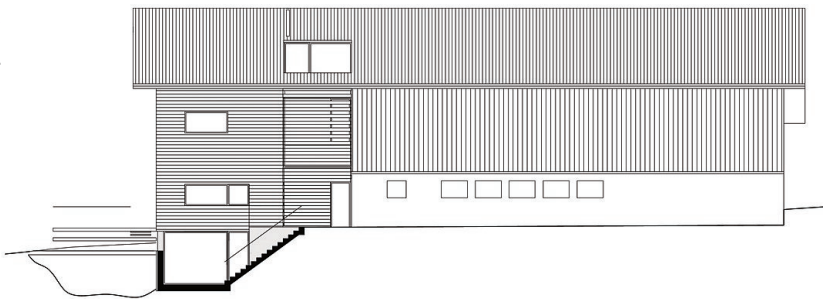

© Hubert Dorfstetter

Das einschichtige Gut liegt 5km abseits der B 178 auf 1000 m Seehöhe mit Panoramablick auf die Loferer Steinberge. Das 70 Jahre alte Hauptgebäude wurde solide modernisiert. Drei Generationen der Familie leben und wirtschaften hier, der Bauherr ist auch Zimmerer und hatte schon mit sps-architekten gear-beitet. Der südliche, vorher nicht unterkellerte Teil des Einhofs wurde unter Beibehaltung von Dachform, Traufhöhe, Volumen neu errichtet; eine breite, unbeheizte Erschließungszone trennt den Stalltrakt von dem auf vier Ebenen gestaffelten Wohntrakt. Sie dient als Diele, Festraum und Spielbereich und bringt überdies auch Licht für die Nordwand der Wohnzone. Die Hauptwohnung über zwei Etagen verfügt über eine interne Stiege und Südterrasse. Im Dachgeschoß liegt eine Einliegerwohnung mit kleiner Ostterrasse. Durch Anhebung des Erdgeschoßniveaus entstanden im „Souterrain“ vollwertige, nach Osten orientierte Räume, die auch als separate Ferienwohnung nutzbar sind. Der Bau hat Passivhausstandard, für die modernen Holzkonstruktionen fanden alte Träme und Holzböden Wiederverwendung. (Text: Otto Kapfinger)

Nutzfläche: 425 m²

Bebaute Fläche: 138 m²

Umbauter Raum: 1.588 m³

PUBLIKATIONEN

Otto Kapfinger, Roman Höllbacher, Norbert Mayr: Baukunst in Salzburg seit 1980, Ein Führer zu 600 sehenswerten Beispielen in Stadt und Land, Hrsg. Initiative Architektur, Müry Salzmann Verlag, Salzburg 2010.

Maiergut Lofer, Umbau

EG

1. OG

2. OG

Maiergut Lofer, Umbau

Schnitt

Ansicht Ost

Ansicht Süd