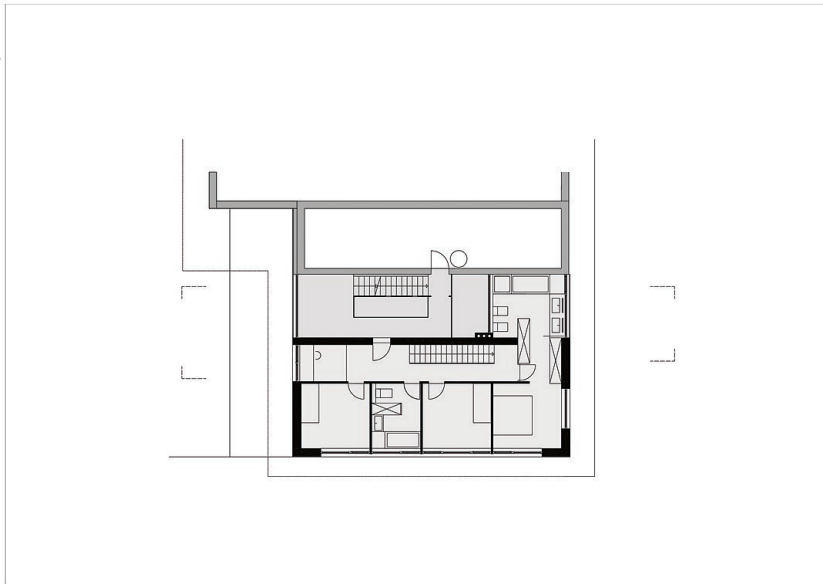

© Hubert Dorfstetter

Das einschichtige Gut liegt 5km abseits der B 178 auf 1000 m Seehöhe mit Panoramablick auf die Loferer Steinberge. Das 70 Jahre alte Hauptgebäude wurde solide modernisiert. Drei Generationen der Familie leben und wirtschaften hier, der Bauherr ist auch Zimmerer und hatte schon mit sps-architekten gear-beitet. Der südliche, vorher nicht unterkellerte Teil des Einhofs wurde unter Beibehaltung von Dachform, Traufhöhe, Volumen neu errichtet; eine breite, unbeheizte Erschließungszone trennt den Stalltrakt von dem auf vier Ebenen gestaffelten Wohntrakt. Sie dient als Diele, Festraum und Spielbereich und bringt überdies auch Licht für die Nordwand der Wohnzone. Die Hauptwohnung über zwei Etagen verfügt über eine interne Stiege und Südterrasse. Im Dachgeschoß liegt eine Einliegerwohnung mit kleiner Ostterrasse. Durch Anhebung des Erdgeschoßniveaus entstanden im „Souterrain“ vollwertige, nach Osten orientierte Räume, die auch als separate Ferienwohnung nutzbar sind. Der Bau hat Passivhausstandard, für die modernen Holzkonstruktionen fanden alte Träme und Holzböden Wiederverwendung. (Text: Otto Kapfinger)

Nutzfläche: 425 m²

Bebaute Fläche: 138 m²

Umbauter Raum: 1.588 m³

PUBLIKATIONEN

Otto Kapfinger, Roman Höllbacher, Norbert Mayr: Baukunst in Salzburg seit 1980, Ein Führer zu 600 sehenswerten Beispielen in Stadt und Land, Hrsg. Initiative Architektur, Müry Salzmann Verlag, Salzburg 2010.

Maiergut Lofer, Umbau

EG

1. OG

2. OG

Maiergut Lofer, Umbau

Schnitt

Ansicht Ost

Ansicht Süd