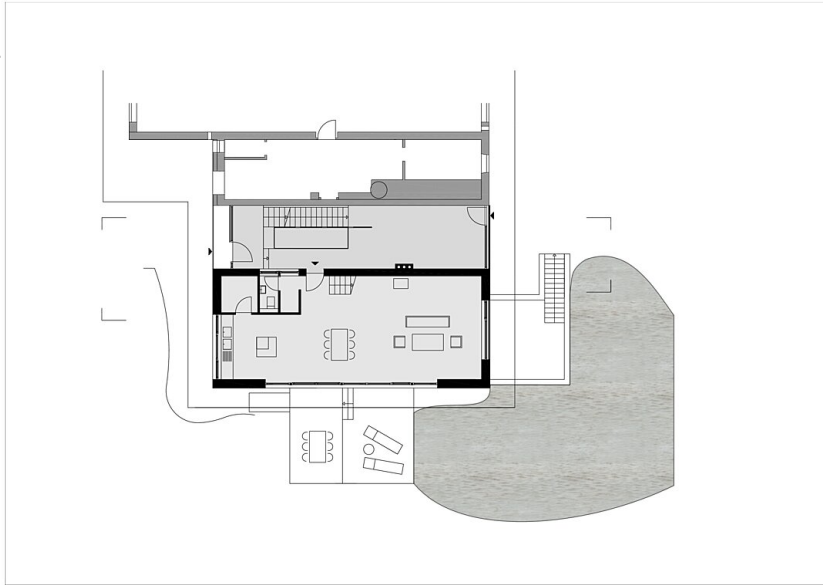

© Hubert Dorfstetter

Das einschichtige Gut liegt 5km abseits der B 178 auf 1000 m Seehöhe mit Panoramablick auf die Loferer Steinberge. Das 70 Jahre alte Hauptgebäude wurde solide modernisiert. Drei Generationen der Familie leben und wirtschaften hier, der Bauherr ist auch Zimmerer und hatte schon mit sps-architekten gear-beitet. Der südliche, vorher nicht unterkellerte Teil des Einhofs wurde unter Beibehaltung von Dachform, Traufhöhe, Volumen neu errichtet; eine breite, unbeheizte Erschließungszone trennt den Stalltrakt von dem auf vier Ebenen gestaffelten Wohntrakt. Sie dient als Diele, Festraum und Spielbereich und bringt überdies auch Licht für die Nordwand der Wohnzone. Die Hauptwohnung über zwei Etagen verfügt über eine interne Stiege und Südterrasse. Im Dachgeschoß liegt eine Einliegerwohnung mit kleiner Ostterrasse. Durch Anhebung des Erdgeschoßniveaus entstanden im „Souterrain“ vollwertige, nach Osten orientierte Räume, die auch als separate Ferienwohnung nutzbar sind. Der Bau hat Passivhausstandard, für die modernen Holzkonstruktionen fanden alte Träme und Holzböden Wiederverwendung. (Text: Otto Kapfinger)

Nutzfläche: 425 m²

Bebaute Fläche: 138 m²

Umbauter Raum: 1.588 m³

PUBLIKATIONEN

Otto Kapfinger, Roman Höllbacher, Norbert Mayr: Baukunst in Salzburg seit 1980, Ein Führer zu 600 sehenswerten Beispielen in Stadt und Land, Hrsg. Initiative Architektur, Müry Salzmann Verlag, Salzburg 2010.

Maiergut Lofer, Umbau

EG

1. OG

2. OG

Maiergut Lofer, Umbau

Schnitt

Ansicht Ost

Ansicht Süd