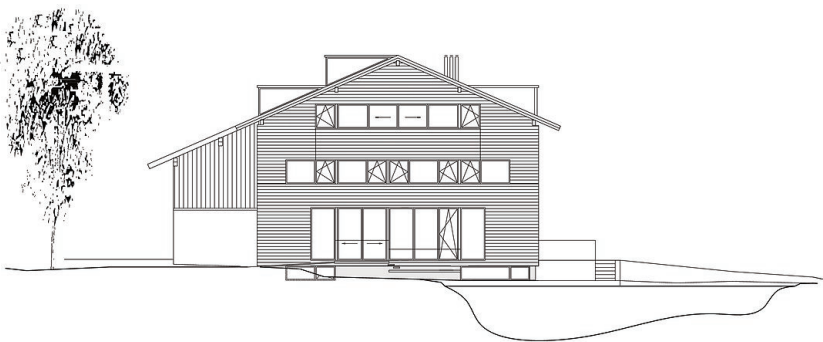

© Hubert Dorfstetter

Das einschichtige Gut liegt 5km abseits der B 178 auf 1000 m Seehöhe mit Panoramablick auf die Loferer Steinberge. Das 70 Jahre alte Hauptgebäude wurde solide modernisiert. Drei Generationen der Familie leben und wirtschaften hier, der Bauherr ist auch Zimmerer und hatte schon mit sps-architekten gear-beitet. Der südliche, vorher nicht unterkellerte Teil des Einhofs wurde unter Beibehaltung von Dachform, Traufhöhe, Volumen neu errichtet; eine breite, unbeheizte Erschließungszone trennt den Stalltrakt von dem auf vier Ebenen gestaffelten Wohntrakt. Sie dient als Diele, Festraum und Spielbereich und bringt überdies auch Licht für die Nordwand der Wohnzone. Die Hauptwohnung über zwei Etagen verfügt über eine interne Stiege und Südterrasse. Im Dachgeschoß liegt eine Einliegerwohnung mit kleiner Ostterrasse. Durch Anhebung des Erdgeschoßniveaus entstanden im „Souterrain“ vollwertige, nach Osten orientierte Räume, die auch als separate Ferienwohnung nutzbar sind. Der Bau hat Passivhausstandard, für die modernen Holzkonstruktionen fanden alte Träme und Holzböden Wiederverwendung. (Text: Otto Kapfinger)

Nutzfläche: 425 m²

Bebaute Fläche: 138 m²

Umbauter Raum: 1.588 m³

PUBLIKATIONEN

Otto Kapfinger, Roman Höllbacher, Norbert Mayr: Baukunst in Salzburg seit 1980, Ein Führer zu 600 sehenswerten Beispielen in Stadt und Land, Hrsg. Initiative Architektur, Müry Salzmann Verlag, Salzburg 2010.

Maiergut Lofer, Umbau

EG

1. OG

2. OG

Maiergut Lofer, Umbau

Schnitt

Ansicht Ost

Ansicht Süd