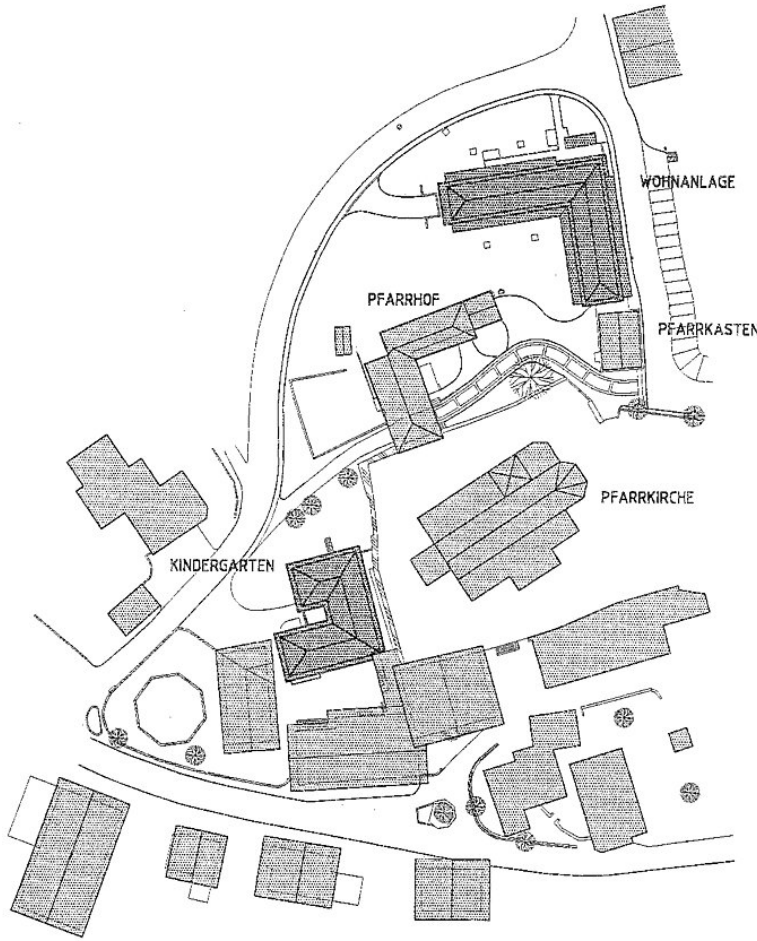

© Michael Mauracher

Erst sollte das und mehr in einem Ortszentrum beim Pfarrhof integriert werden, den Wettbewerb dazu gewann 1994 Kulterer. Dann verlegte man den Kindergarten westwärts vor die Stützmauer der Kirche, das Zentrum kam an anderer Stelle südlich der Kirche (Arch. Eisenköck), am ursprünglichen Platz baute Kulterer eine Wohnanlage. Der Kindergarten, drei Gruppen mit Bewegungsraum, liegt relativ exponiert zur Straße, bietet aber gut geschützte Milieus, gute Sicht- und Wegverbindungen nach allen Seiten. Spezielles Thema war, den Bau kompakt ans Kirchenplateau zu rücken und doch so niedrig zu halten, dass Vorhalle und Westwerk des spätgotischen Sakralbaus nicht zu sehr verdeckt werden, weiters: dass ein Dach und doch kein Steildach sein sollte. Zwischen den elegant detaillierten Walmdächern ist am Eingangs- und Stiegenbereich logisch ein Stück Flachdach, um noch mehr Höhe zu sparen. Rosa Putzflächen, sorgfältige Gestaltung aller Elemente; Brüstungen unter den Bandfenstern der Gruppen mit Luken für die Kleinen. (Text: Otto Kapfinger)

Funktion: Bildung

Wettbewerb: 1994
Planung: 1997
Ausführung: 1997 - 1998

Bruttogeschossfläche: 700 m²
Nutzfläche: 570 m²
Bebaute Fläche: 370 m²
Umbauter Raum: 2.720 m³
Baukosten: 760.000,- EUR

NACHHALTIGKEIT

**Kindergarten des Salzburger
Siedlungswerks Pfarrwerfen**

Lageplan