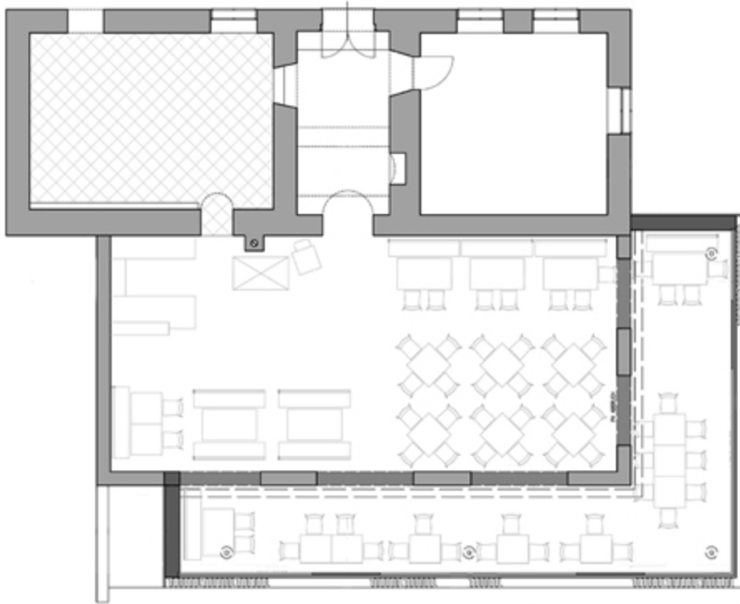

Windmühlheuriger

Projektplan