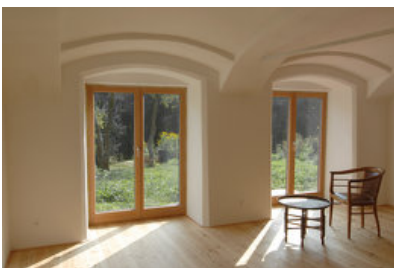

© mönkemöller und kreppel

Umbau Bauernhaus

Umbau Bauernhaus
3564 Plank am Kamp, Österreich

ARCHITEKTUR
mönkemöller und kreppel

FERTIGSTELLUNG
2011

SAMMLUNG
**ORTE architekturnetzwerk
niederösterreich**

PUBLIKATIONSdatum
27. Juni 2012

Das gut geschnittene Bauernhaus aus Waldviertler Granulitgestein, in schöner Lage in Ortsmitte, war - abgesehen von den Grundmauern - komplett erneuerungsbedürftig. Im Zuge der Umplanung haben mönkemöller und kreppel den ehemaligen Stall über drei Stufen mit der Wohnküche verbunden und durch das Einführen von Fenstertüren zum Garten geöffnet. Vom überwölbten Raum mit den großen Öffnungen hat man nun einen herrlichen Blick in die Baumwipfel des zum Bach abfallenden Waldes. Durch einen weiteren Durchbruch zwischen Küche und Wohnraum entsteht eine räumlich fließende Wohnsituation auf verschiedenen Niveaus mit starkem Bezug zum Garten und interessanten Durchblicken zwischen den Räumen.

Technisch wurde das Haus, unter handwerklicher Beteiligung der Auftraggeber:innen, behutsam auf den neuesten Stand gebracht und der Energieverbrauch um 80% gesenkt. Das alte Gemäuer wurde innen mit Wandflächenheizung und Lehmputz versehen. Alle verwendeten Materialien wie Lehmputz innen, Kalkputz außen, Sumpfkalkfarbe und Lärchenholz respektieren den Bestand und machen das Raumklima extrem behaglich.

Türen aus verschiedenen Epochen – Fundstücke aus dem Haus – wurden vom Eigentümer, der Restaurator ist, aufgearbeitet und wiederverwendet. Die Solaranlage am Dach unterstützt die Stückholzheizung und produziert das warme Wasser.