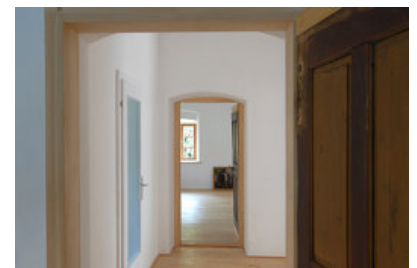

© mönkemöller und kreppel