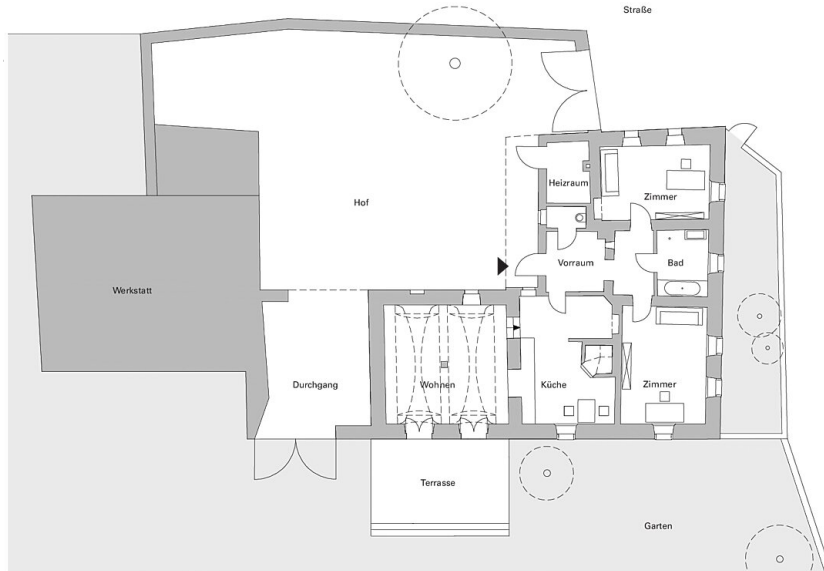

Umbau Bauernhaus

Umbau_Bauernhaus(c)Mönkemöller