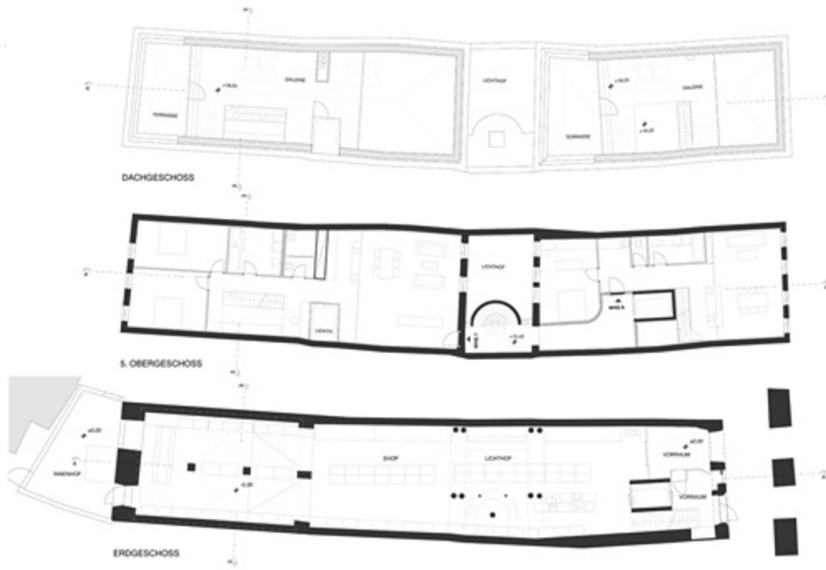

Stadthaus BTV

Grundriss