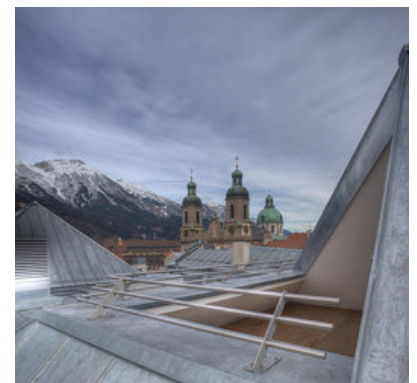

© Günter Richard Wett