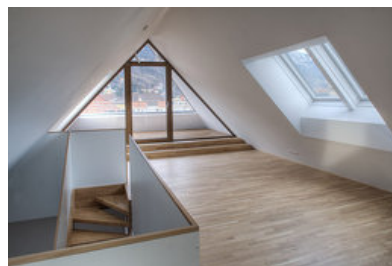

© Günter Richard Wett