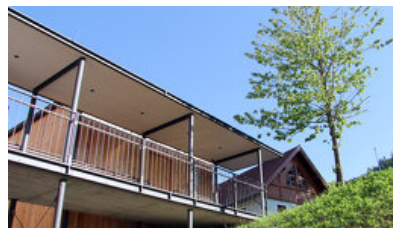

© Robert Rauchenwald