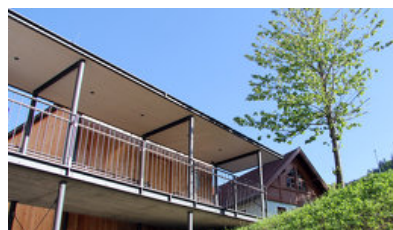

© Robert Rauchenwald