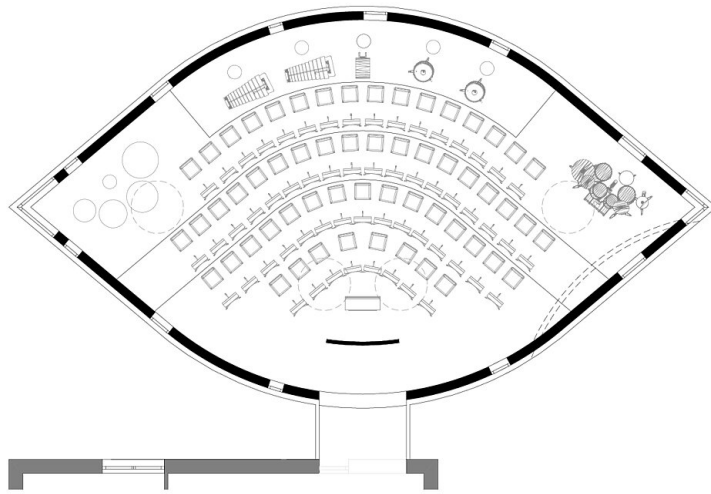

Die Bauaufgabe bestand in einem Neubau des Musikproberaumes der Trachtenmusikkapelle Golling als Anbau an das bestehende Vereinsheim in eine bestehende Baulücke im Zentrum von Golling.

Das bestehende Vereinsheim der Marktgemeinde Golling wird Richtung Norden durch einen amorphen, linsenförmigen, aufgeständerten Baukörper erweitert, in dem sich der neu konfigurierte Musikproberaum befindet. Aufgrund der beengten Baulücke zwischen Feuerwehrhaus und Vereinsheim ergab sich die klare geometrische konvexe,- und konkave Grundrisskonfiguration um einerseits dem Innenraumkonzept der Orchesterformation Rechnung zu tragen und andererseits auf die beengte städtebauliche Situation zu reagieren. Um eine gute Akustik im Innenraum zu erlangen, wurde die abgehängte Decke in einer entsprechenden Formgebung und mit schallabsorbierenden Heraklith - Oberflächen ausgestattet.

Funktion: Sport, Freizeit und Erholung

Bruttogeschossfläche: 154 m²

Umbau und Erweiterung Vereinsheim
Golling

Ansicht

Ansicht 2

Obergeschoss

Schnitt