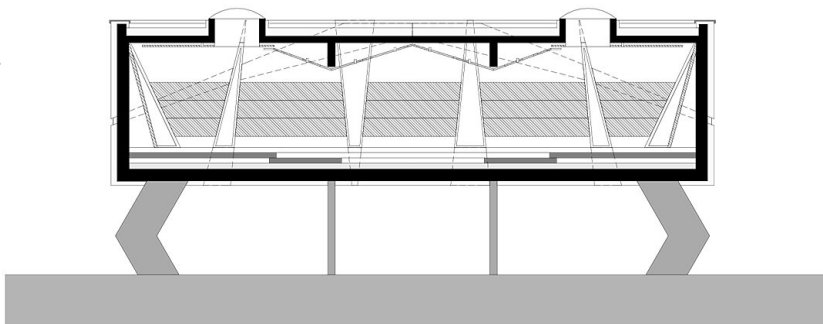

Die Bauaufgabe bestand in einem Neubau des Musikproberaumes der Trachtenmusikkapelle Golling als Anbau an das bestehende Vereinsheim in eine bestehende Baulücke im Zentrum von Golling.

Das bestehende Vereinsheim der Marktgemeinde Golling wird Richtung Norden durch einen amorphen, linsenförmigen, aufgeständerten Baukörper erweitert, in dem sich der neu konfigurierte Musikproberaum befindet. Aufgrund der beengten Baulücke zwischen Feuerwehrhaus und Vereinsheim ergab sich die klare geometrische konvexe,- und konkave Grundrisskonfiguration um einerseits dem Innenraumkonzept der Orchesterformation Rechnung zu tragen und andererseits auf die beengte städtebauliche Situation zu reagieren. Um eine gute Akustik im Innenraum zu erlangen, wurde die abgehängte Decke in einer entsprechenden Formgebung und mit schallabsorbierenden Heraklith - Oberflächen ausgestattet.

Nach Aussen hebt sich der neue, schwebende Baukörper klar vom Bestandsgebäude ab und schafft durch die eigenständige Form und Gestalt einen interessanten Kontrast zwischen alt und neu. Die Fassadengestalt gibt mit der geschwungenen Linienführung die Dynamik der Bewegung und dem Rhythmus der Musik im Inneren wieder. Unter dem neuen, aufgeständerten Baukörper entstehen neue Parkflächen für Pkw's und Fahrräder. (Text: Architekten)

© Hendrick Innerhofer

© Hendrick Innerhofer

© Hendrick Innerhofer

**Umbau und Erweiterung Vereinsheim
Golling**

DATENBLATT

Architektur: Innerhofer oder Innerhofer (Carsten Innerhofer, Hendrick Innerhofer)

Maßnahme: Umbau, Erweiterung

Funktion: Sport, Freizeit und Erholung

Bruttogeschossfläche: 154 m²

Umbau und Erweiterung Vereinsheim
Golling

Ansicht

Ansicht 2

Obergeschoss

Schnitt