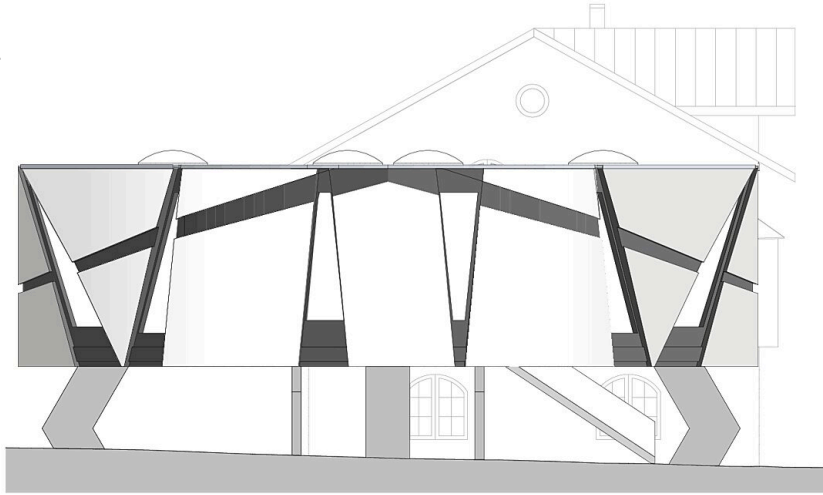

Die Bauaufgabe bestand in einem Neubau des Musikproberaumes der Trachtenmusikkapelle Golling als Anbau an das bestehende Vereinsheim in eine bestehende Baulücke im Zentrum von Golling.

Das bestehende Vereinsheim der Marktgemeinde Golling wird Richtung Norden durch einen amorphen, linsenförmigen, aufgeständerten Baukörper erweitert, in dem sich der neu konfigurierte Musikproberaum befindet. Aufgrund der beengten Baulücke zwischen Feuerwehrhaus und Vereinsheim ergab sich die klare geometrische konvexe,- und konkave Grundrisskonfiguration um einerseits dem Innenraumkonzept der Orchesterformation Rechnung zu tragen und andererseits auf die beengte städtebauliche Situation zu reagieren. Um eine gute Akustik im Innenraum zu erlangen, wurde die abgehängte Decke in einer entsprechenden Formgebung und mit schallabsorbierenden Heraklith - Oberflächen ausgestattet.

Nach Aussen hebt sich der neue, schwebende Baukörper klar vom Bestandsgebäude ab und schafft durch die eigenständige Form und Gestalt einen interessanten Kontrast zwischen alt und neu. Die Fassadengestalt gibt mit der geschwungenen Linienführung die Dynamik der Bewegung und dem Rhythmus der Musik im Inneren wieder. Unter dem neuen, aufgeständerten Baukörper entstehen neue Parkflächen für Pkw's und Fahrräder. (Text: Architekten)

© Hendrick Innerhofer

© Hendrick Innerhofer

© Hendrick Innerhofer

**Umbau und Erweiterung Vereinsheim
Golling**

DATENBLATT

Architektur: Innerhofer oder Innerhofer (Carsten Innerhofer, Hendrick Innerhofer)

Maßnahme: Umbau, Erweiterung

Funktion: Sport, Freizeit und Erholung

Bruttogeschossfläche: 154 m²

Umbau und Erweiterung Vereinsheim
Golling

Ansicht

Ansicht 2

Obergeschoss

Schnitt