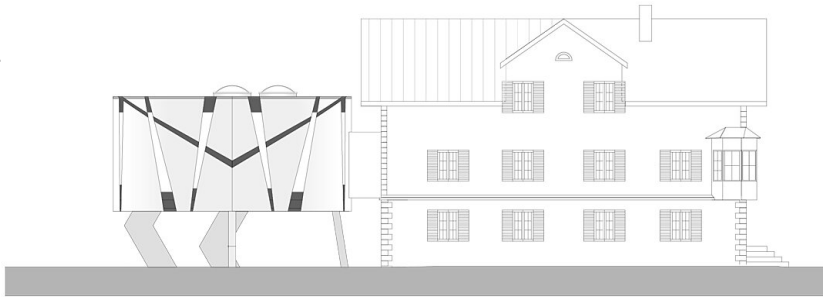

Die Bauaufgabe bestand in einem Neubau des Musikproberaumes der Trachtenmusikkapelle Golling als Anbau an das bestehende Vereinsheim in eine bestehende Baulücke im Zentrum von Golling.

Das bestehende Vereinsheim der Marktgemeinde Golling wird Richtung Norden durch einen amorphen, linsenförmigen, aufgeständerten Baukörper erweitert, in dem sich der neu konfigurierte Musikproberaum befindet. Aufgrund der beengten Baulücke zwischen Feuerwehrhaus und Vereinsheim ergab sich die klare geometrische konvexe,- und konkave Grundrisskonfiguration um einerseits dem Innenraumkonzept der Orchesterformation Rechnung zu tragen und andererseits auf die beengte städtebauliche Situation zu reagieren. Um eine gute Akustik im Innenraum zu erlangen, wurde die abgehängte Decke in einer entsprechenden Formgebung und mit schallabsorbierenden Heraklith - Oberflächen ausgestattet.

Nach Aussen hebt sich der neue, schwebende Baukörper klar vom Bestandsgebäude ab und schafft durch die eigenständige Form und Gestalt einen interessanten Kontrast zwischen alt und neu. Die Fassadengestalt gibt mit der geschwungenen Linienführung die Dynamik der Bewegung und dem Rhythmus der Musik im Inneren wieder. Unter dem neuen, aufgeständerten Baukörper entstehen neue Parkflächen für Pkw's und Fahrräder. (Text: Architekten)

© Hendrick Innerhofer

© Hendrick Innerhofer

© Hendrick Innerhofer

**Umbau und Erweiterung Vereinsheim
Golling**

DATENBLATT

Architektur: Innerhofer oder Innerhofer (Carsten Innerhofer, Hendrick Innerhofer)

Maßnahme: Umbau, Erweiterung

Funktion: Sport, Freizeit und Erholung

Bruttogeschossfläche: 154 m²

Umbau und Erweiterung Vereinsheim
Golling

Ansicht

Ansicht 2

Obergeschoss

Schnitt